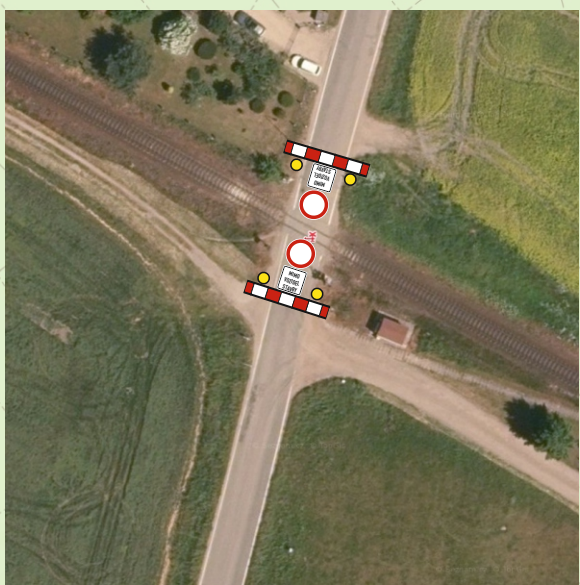

TÝNIŠTĚ NAD ORLÍCÍ

Albrechtice nad Orlicí

Dlouhá Louka

P4026
03.04.2026

KRP-15378-2/ČJ-2026-050706

lets
NÁVRH PŘECHODNÉ ÚPRAVY PROVOZU
NA POZEMNÍCH KOMUNIKACÍCH
SITUACE PŘÍLOHA 6 .....1/6 z BK20260108
Zpracováno dne 05.02.2026
Jiří Lorenc +420 808 842 987; e-mail: info@lorenc.cz
LETS DZ s.r.o.
5. května 1378, 616 01 Rychnov nad Kněžnou

- OPOČNO
- OPOČNO
- OPOČNO
- OPOČNO
- I/11
- I/11
- I/11