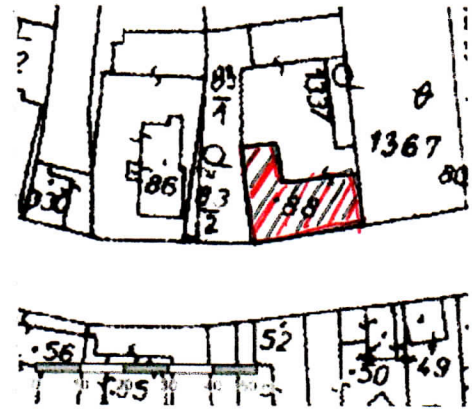

## Informace o pozemku

Parcelní číslo: [st. 88](#)  
Obec: [Častolovice \[576182\]](#)  
Katastrální území: [Častolovice \[618624\]](#)  
Číslo LV: [10001](#)  
Výměra [m<sup>2</sup>]: 1070  
Typ parcely: Parcela katastru nemovitostí  
Mapový list: GUST2880,V.S.XX-15-01  
Určení výměry: Graficky nebo v digitalizované mapě  
Druh pozemku: zastavěná plocha a nádvoří