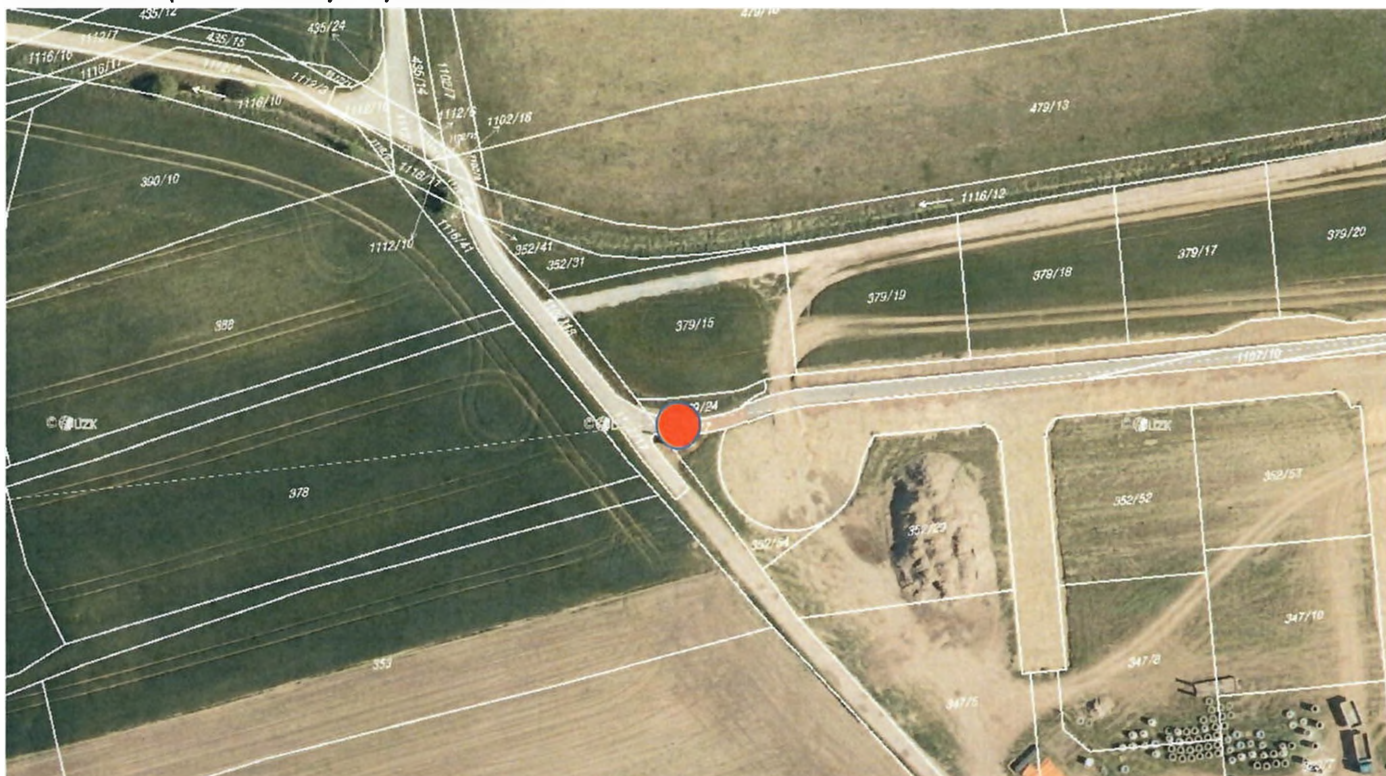

Cyklostezka Kostelec nad Orlicí – Lípa nad Orlicí a zpět  
Úsek Čestice – obytná zóna

FOTO STÁVAJÍCÍ STAV

1. Snesení SDZ C8b Konec stezky pro cyklisty
2. Umístění SDZ C9b Konec stezky pro chodce a cyklisty společná
3. Snesení SDZ C8a Stezka pro cyklisty
4. Umístění SDZ C9a Stezka pro chodce a cyklisty společná

Cyklostezka Kostelec nad Orlicí – Lípa nad Orlicí a zpět  
Úsek Čestice (nové sídliště) – Lípa nad Orlicí

FOTO STÁVAJÍCÍ STAV

1. Snesení SDZ C8a Stezka pro cyklisty
2. Umístění SDZ C9a Stezka pro chodce a cyklisty společná
3. Snesení SDZ C8b Konec stezky pro cyklisty
4. Umístění SDZ C9b Konec stezky pro chodce a cyklisty společná

Cyklostezka Kostelec nad Orlicí – Lípa nad Orlicí a zpět  
Úsek Čestice - autobazar

FOTO STÁVAJÍCÍ STAV

posunout značku  
(S9a) ať  
za sjezd k  
autobazaru

1. Snesení SDZ C8b Konec stezky pro cyklisty
2. Umístění SDZ C9b Konec stezky pro chodce a cyklisty společná
3. Snesení SDZ C8a Stezka pro cyklisty
4. Umístění SDZ C9a Stezka pro chodce a cyklisty společná