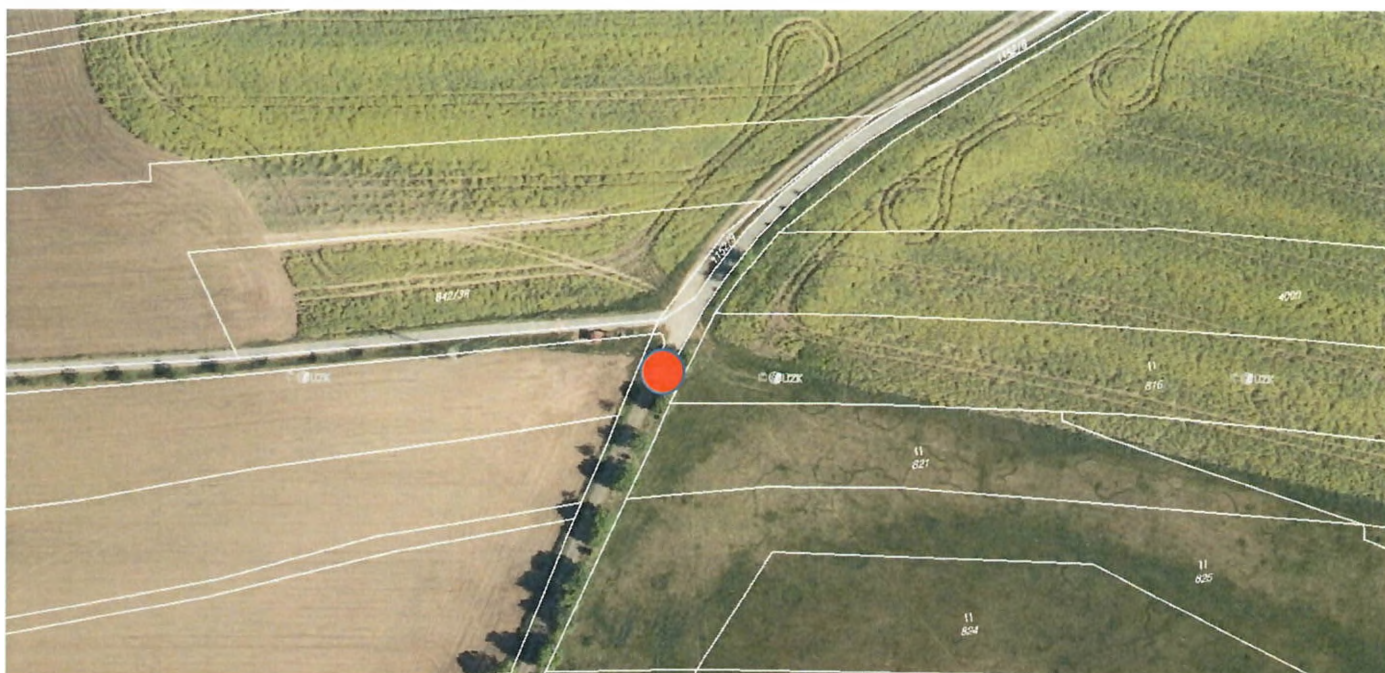

Cyklostezka Kostelec nad Orlicí – Lípa nad Orlicí a zpět  
Úsek Čestice

FOTO STÁVAJÍCÍ STAV

1. Snesení SDZ C8a Stezka pro cyklisty
2. Umístění SDZ C9a Stezka pro chodce a cyklisty společná

Cyklostezka Kostelec nad Orlicí – Lípa nad Orlicí a zpět  
Úsek Čestice – rozcestí – směr Častolovické Horky - odpočívadlo