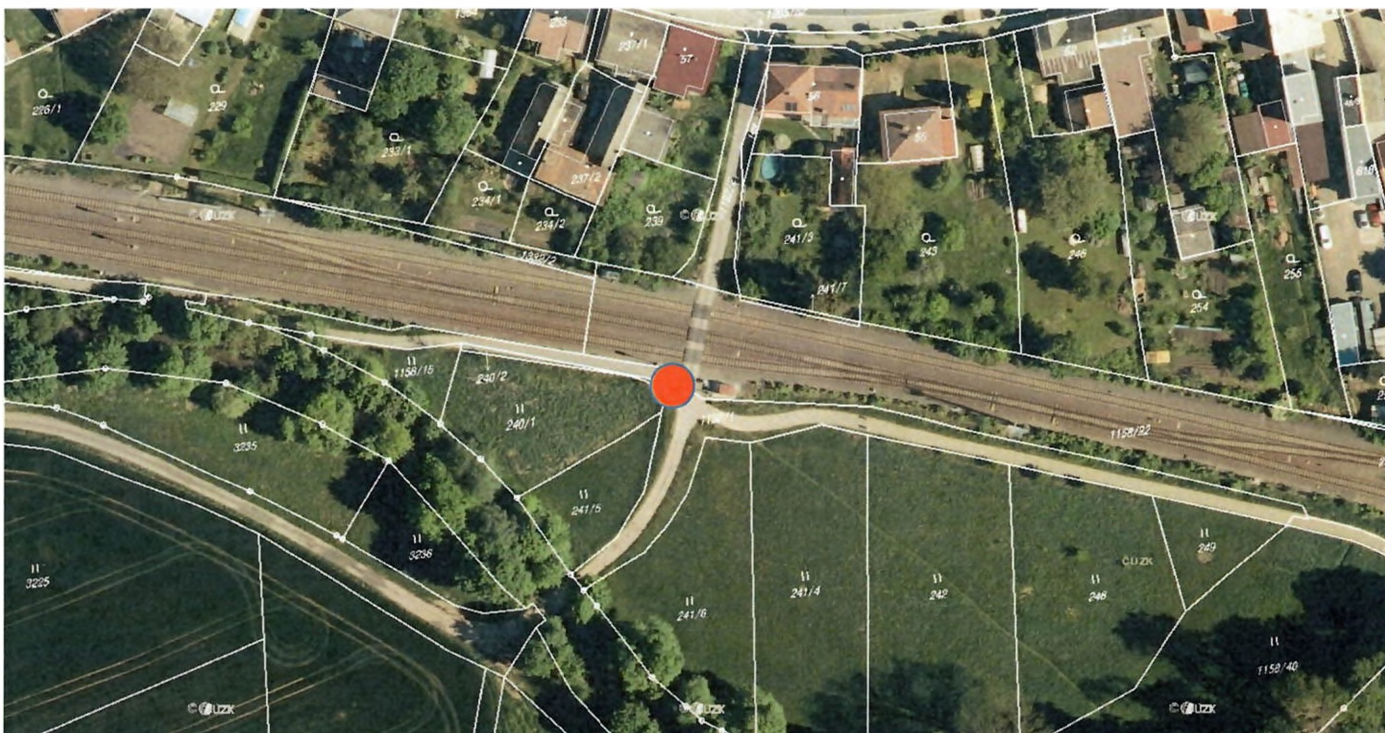

Cyklostezka Kostelec nad Orlicí – Lípa nad Orlicí a zpět  
Úsek Častolovice – Častolovice střed

FOTO STÁVAJÍCÍ STAV

1. Snesení SDZ C8a Stezka pro cyklisty
2. Umístění SDZ C9a Stezka pro chodce a cyklisty společná
3. Snesení SDZ C8b Konec stezky pro cyklisty
4. Umístění SDZ C9b Konec stezky pro chodce a cyklisty společná

Cyklostezka Kostelec nad Orlicí – Lípa nad Orlicí a zpět  
Úsek Častolovice střed – Častolovice konec

FOTO STÁVAJÍCÍ STAV

1. Snesení SDZ C8b Konec stezky pro cyklisty
2. Umístění SDZ C9b Konec stezky pro chodce a cyklisty společná
3. Snesení SDZ C8a Stezka pro cyklisty
4. Umístění SDZ C9a Stezka pro chodce a cyklisty společná
5. Umístění SDZ C9a Stezka pro chodce a cyklisty společná – úplně chybí
6. Snesení SDZ C8b Konec stezky pro cyklisty
7. Umístění SDZ C9b Konec stezky pro chodce a cyklisty společná

Cyklostezka Kostelec nad Orlicí – Lípa nad Orlicí a zpět  
Úsek Častolovice – ORSIL I.

FOTO STÁVAJÍCÍ STAV

1. Snesení SDZ C8b Konec stezky pro cyklisty
2. Umístění SDZ C9b Konec stezky pro chodce a cyklisty společná
3. Snesení SDZ C8a Stezka pro cyklisty
4. Umístění SDZ C9a Stezka pro chodce a cyklisty společná