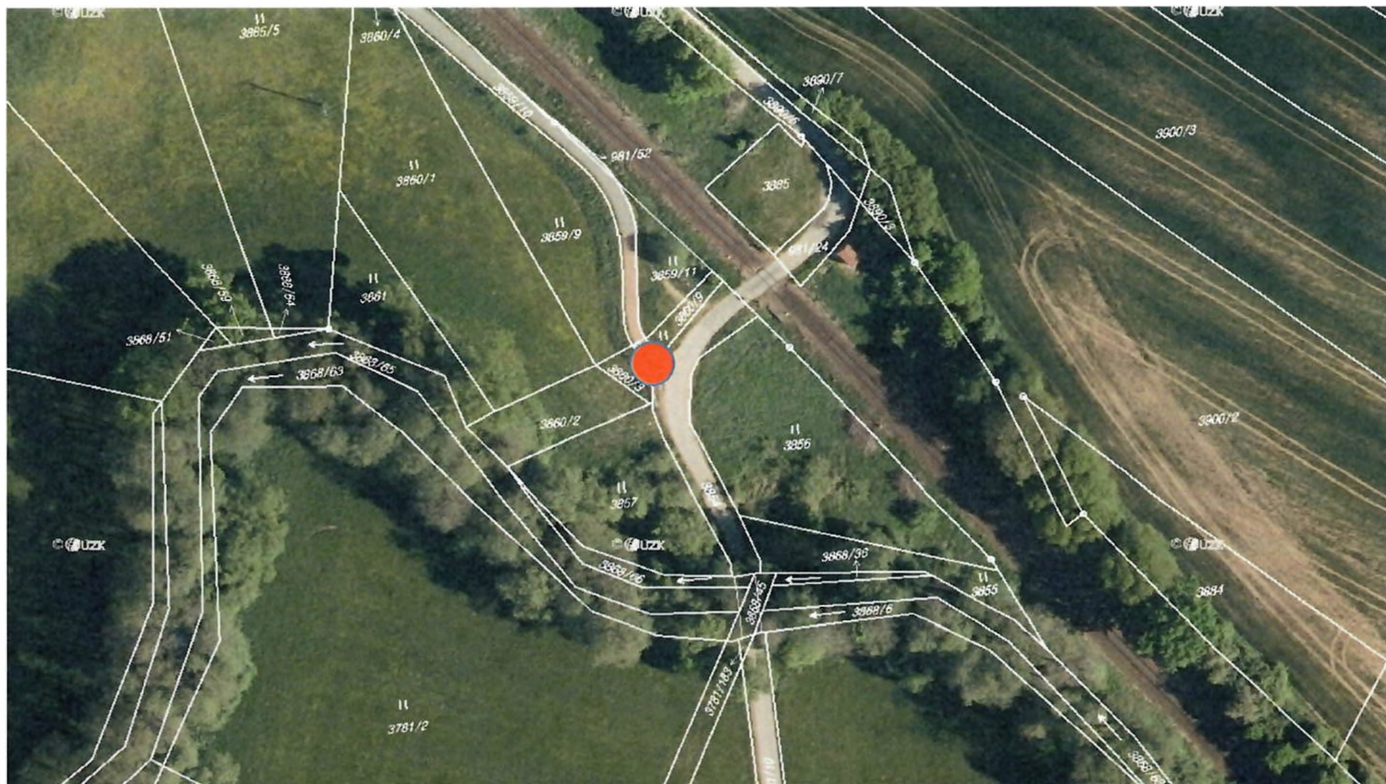

Cyklostezka Kostelec nad Orlicí – Lípa nad Orlicí a zpět  
Úsek Častolovice – Častolovice střed

FOTO STÁVAJÍCÍ STAV

1. Snesení SDZ C8a Stezka pro cyklisty
2. Umístění SDZ C9a Stezka pro chodce a cyklisty společná
3. Snesení SDZ C8b Konec stezky pro cyklisty
4. Umístění SDZ C9b Konec stezky pro chodce a cyklisty společná

Cyklostezka Kostelec nad Orlicí – Lípa nad Orlicí a zpět  
Úsek Častolovice střed – Častolovice konec

FOTO STÁVAJÍCÍ STAV

1. Snesení SDZ C8b Konec stezky pro cyklisty
2. Umístění SDZ C9b Konec stezky pro chodce a cyklisty společná
3. Snesení SDZ C8a Stezka pro cyklisty
4. Umístění SDZ C9a Stezka pro chodce a cyklisty společná
5. Umístění SDZ C9a Stezka pro chodce a cyklisty společná – úplně chybí
6. Snesení SDZ C8b Konec stezky pro cyklisty
7. Umístění SDZ C9b Konec stezky pro chodce a cyklisty společná

Cyklostezka Kostelec nad Orlicí – Lípa nad Orlicí a zpět  
Úsek Častolovice – ORSIL I.

FOTO STÁVAJÍCÍ STAV

1. Snesení SDZ C8b Konec stezky pro cyklisty
2. Umístění SDZ C9b Konec stezky pro chodce a cyklisty společná
3. Snesení SDZ C8a Stezka pro cyklisty
4. Umístění SDZ C9a Stezka pro chodce a cyklisty společná