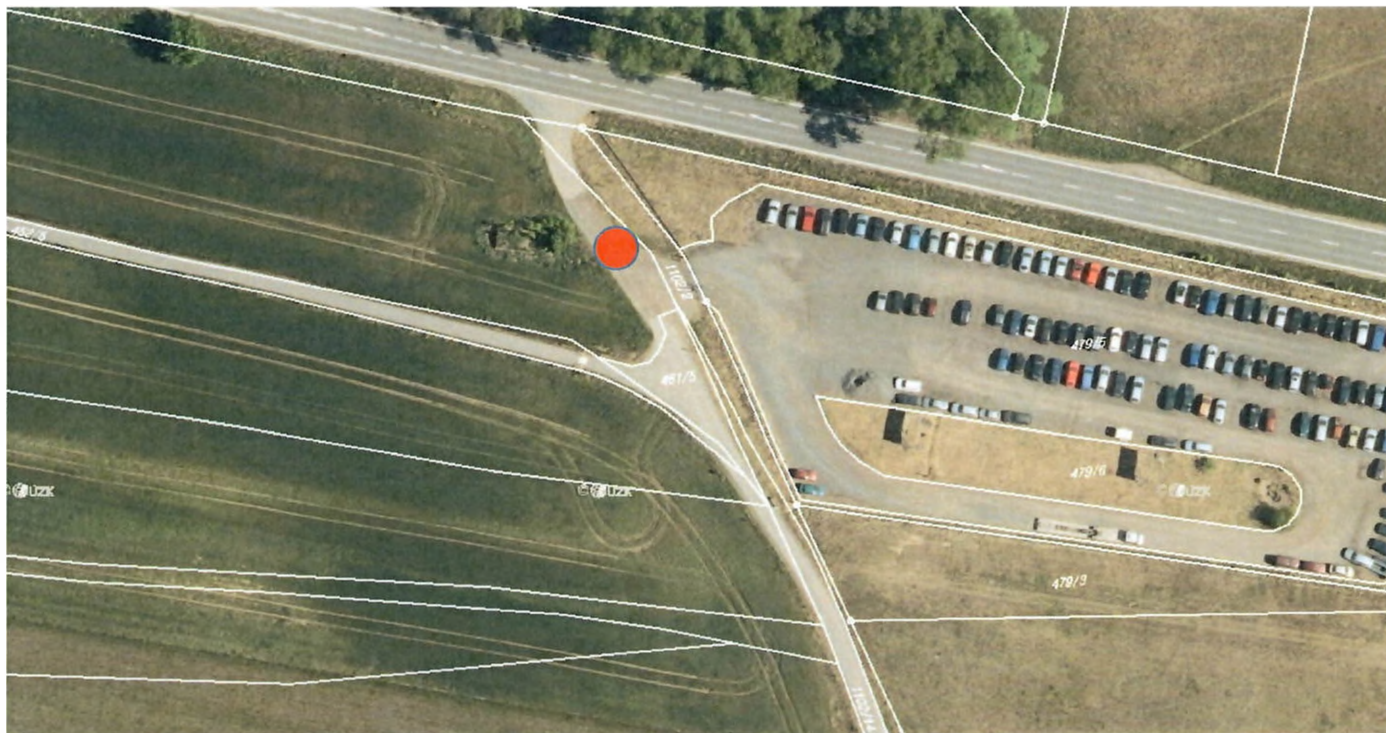

Cyklostezka Kostelec nad Orlicí – Lípa nad Orlicí a zpět  
Úsek Čestice - autobazar

FOTO STÁVAJÍCÍ STAV

posunout značku  
(S9a) ať  
za sjezd k  
autobazaru

1. Snesení SDZ C8b Konec stezky pro cyklisty
2. Umístění SDZ C9b Konec stezky pro chodce a cyklisty společná
3. Snesení SDZ C8a Stezka pro cyklisty
4. Umístění SDZ C9a Stezka pro chodce a cyklisty společná