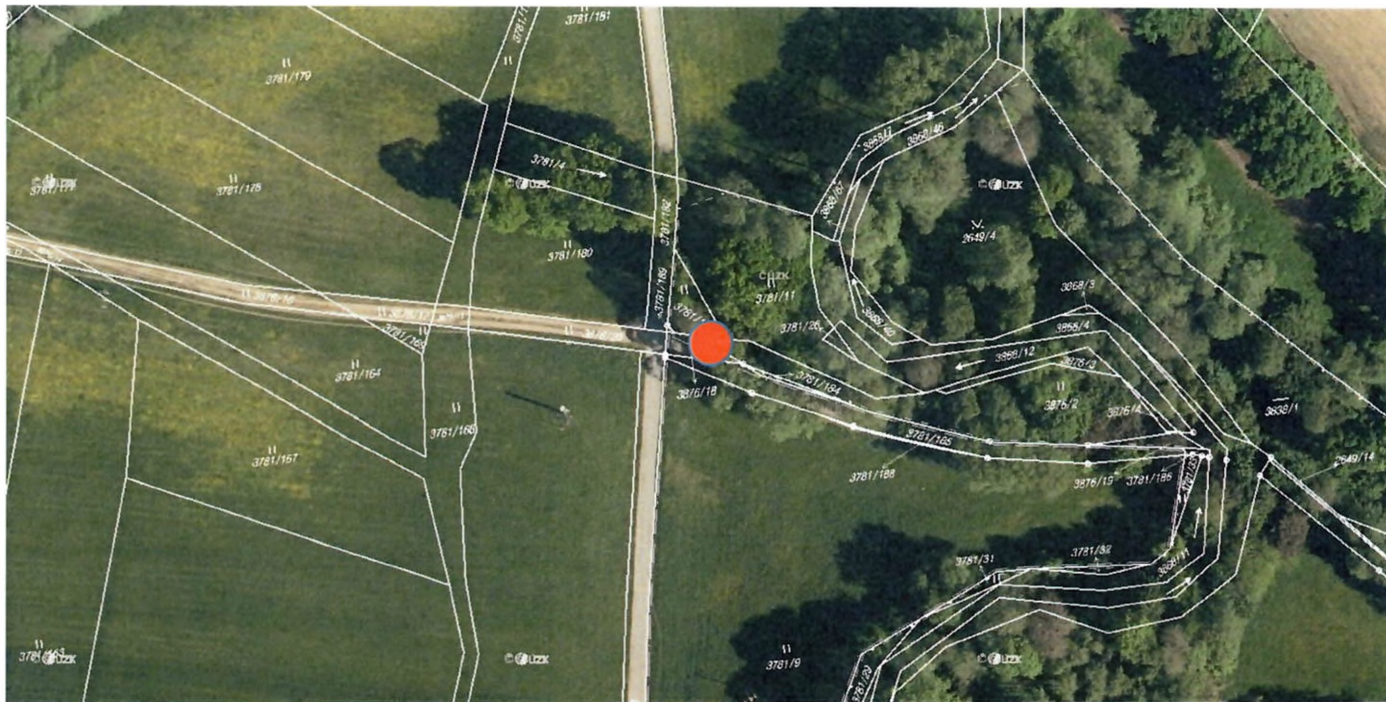

Cyklostezka Kostelec nad Orlicí – Lípa nad Orlicí a zpět  
Úsek Kostelec nad Orlicí - Častolovice

FOTO STÁVAJÍCÍ STAV

1. Snesení SDZ C8a Stezka pro cyklisty
2. Umístění SDZ C9a Stezka pro chodce a cyklisty společná
3. Snesení SDZ C8b Konec stezky pro cyklisty
4. Umístění SDZ C9b Konec stezky pro chodce a cyklisty společná

Cyklostezka Kostelec nad Orlicí – Lípa nad Orlicí a zpět  
Úsek Kostelec nad Orlicí ( Vodárna) Častolovice

FOTO STÁVAJÍCÍ STAV

1. Umístění DZ (A12b Děti) – pouze vodorovné značení 2x  
= V15

Cyklostezka Kostelec nad Orlicí – Lípa nad Orlicí a zpět  
Úsek Kostelec nad Orlicí - Častolovice

FOTO STÁVAJÍCÍ STAV

1. Snesení SDZ C8b Konec stezky pro cyklisty
2. Umístění SDZ C9b Konec stezky pro chodce a cyklisty společná
3. Snesení SDZ C8a Stezka pro cyklisty
4. Umístění SDZ C9a Stezka pro chodce a cyklisty společná

Cyklostezka Kostelec nad Orlicí – Lípa nad Orlicí a zpět  
Úsek Častolovice – Častolovice střed

FOTO STÁVAJÍCÍ STAV

1. Snesení SDZ C8a Stezka pro cyklisty
2. Umístění SDZ C9a Stezka pro chodce a cyklisty společná
3. Snesení SDZ C8b Konec stezky pro cyklisty
4. Umístění SDZ C9b Konec stezky pro chodce a cyklisty společná