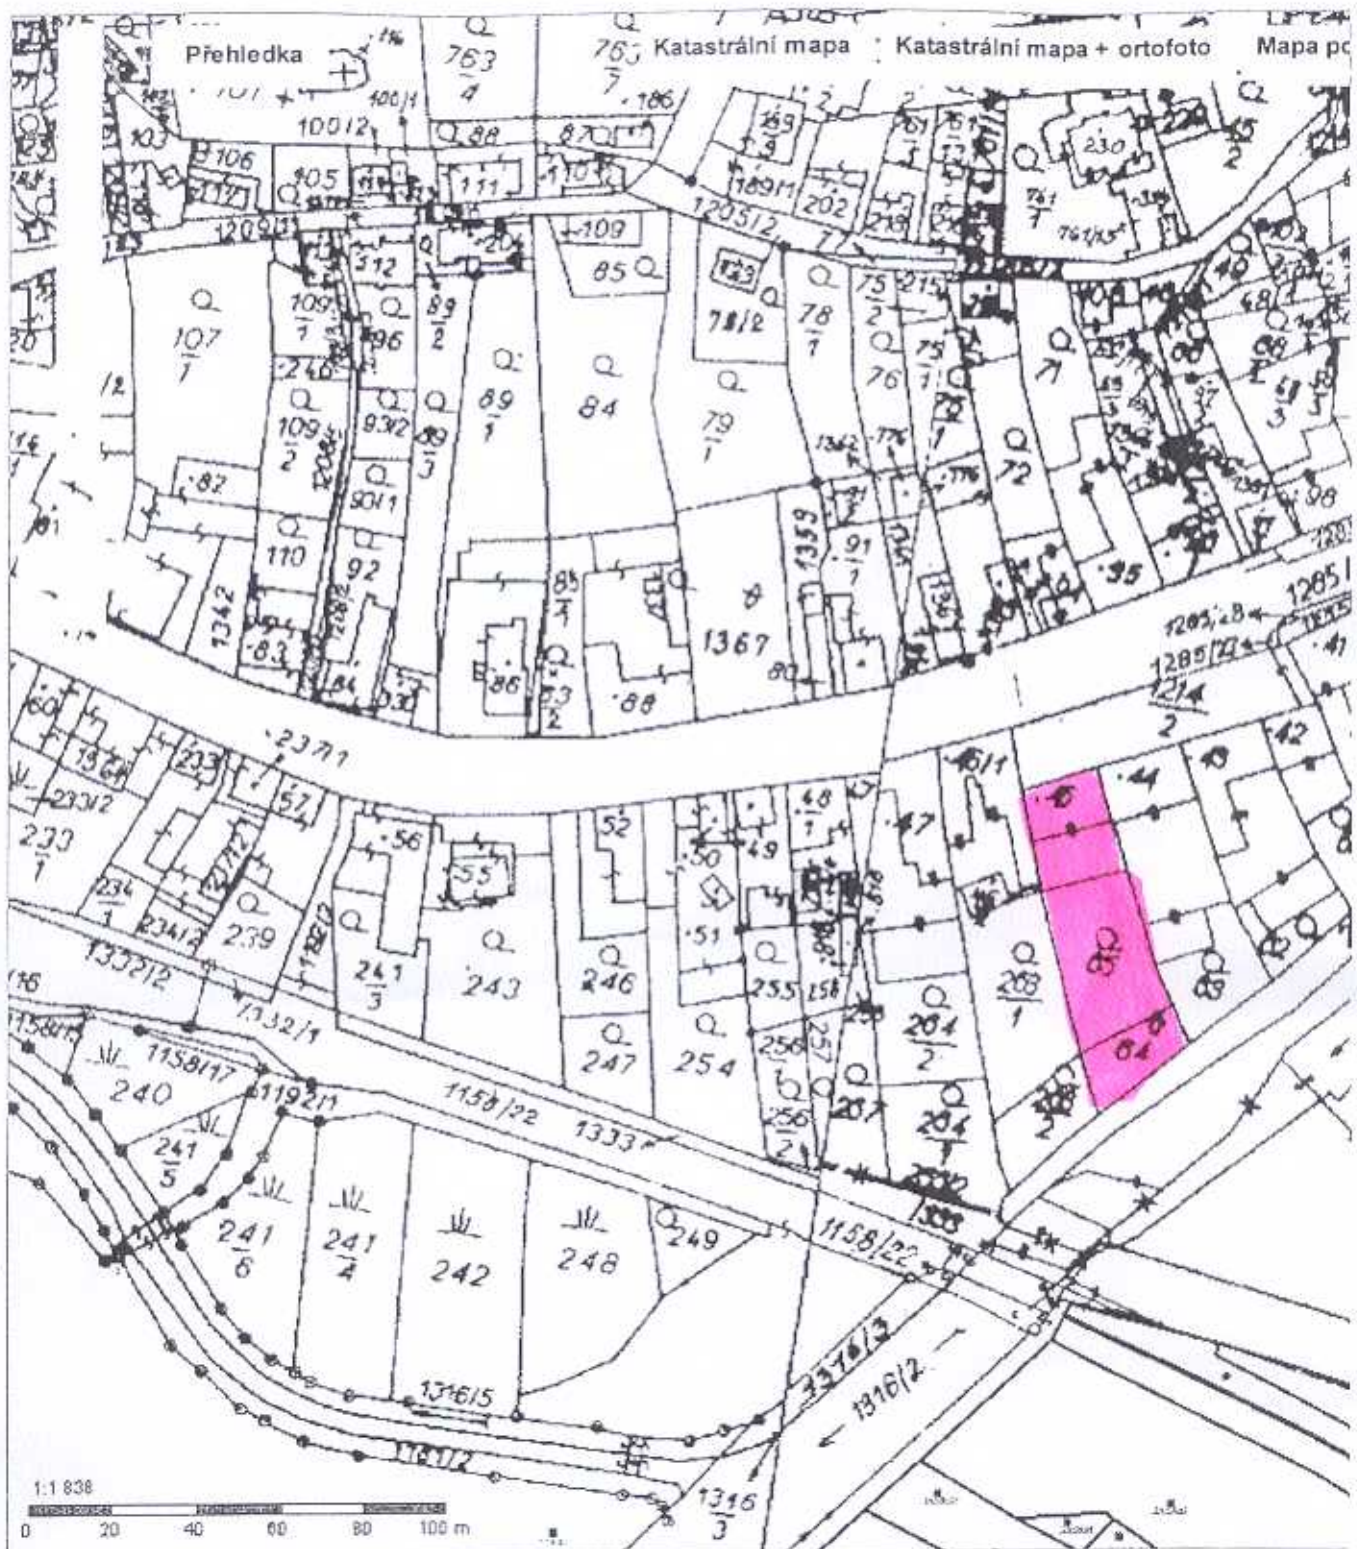

MĚSTYS ČASTOLOVICE

Masarykova 10, 517 50 Častolovice, okres Rychnov n.K.

Dle zákona o obcích (obecní zřízení) č. 128/2000 Sb., § 39,
odst. 1, **zveřejňujeme :**

ZÁMĚR č.5/2012 MĚSTYSE ČASTOLOVICE

SMĚNIT ZASÍŤOVANÝ POZEMEK pro výstavu RD

parcelní číslo 508/66 o výměře 1383 m² z majetku Městysu
Častolovice v ulici Polnodvorská v k. ú. Častolovice

ZA

dům čp. 14 na stav. p. č. 45 o výměře 486 m²,
pozemek na p.č.64 o výměře 333 m²,
pozemek na p.č.65 o výměře 852 m²,
z majetku p. Martina Špryňara v k.ú. Častolovice
v ulici Masarykova (náměstí)

Další informace na ÚM Častolovice, nebo na telefonu 494320107

Vyvěšeno : 10. 4. 2012

Sejmuto:

KN

Obsah katastrální mapy a mapy pozemkového katastru se zobrazuje od měřítka 1:5000.
 Podrobnější informace k používání mapy, aktualizaci dat a jejího obsahu jsou uvedeny v [nápořádě](#) (PDF formát).