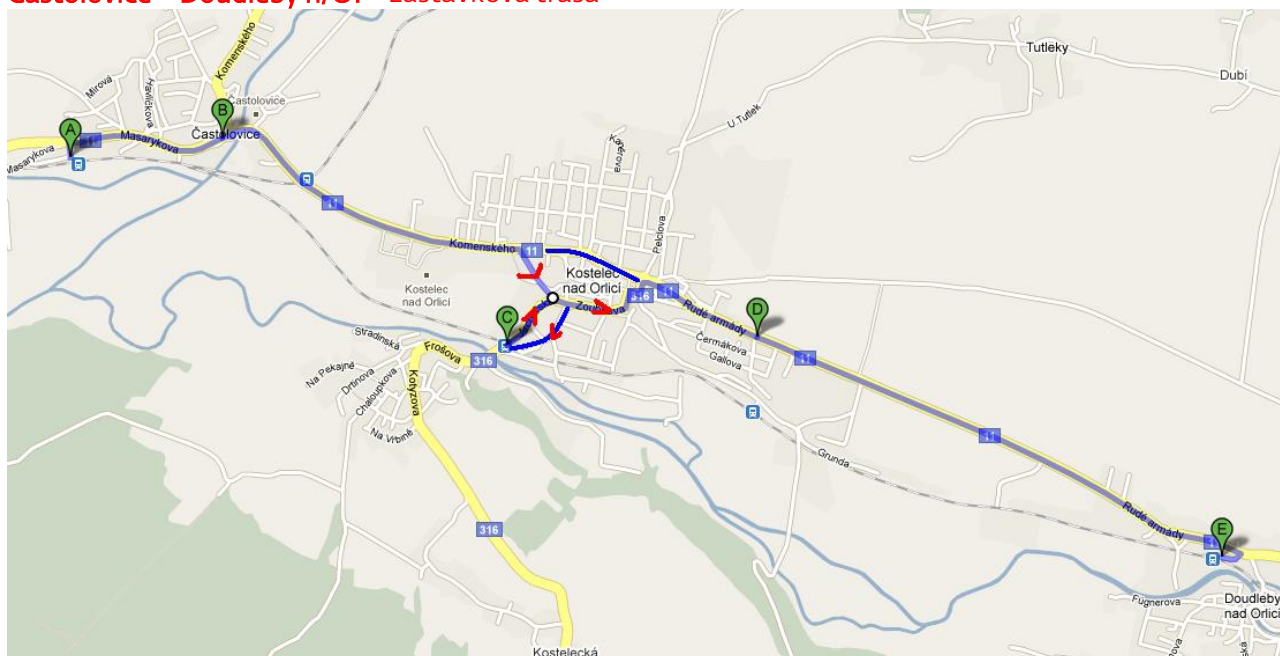

## Opatření pro náhradní autobusovou dopravu k výluce v úseku Častolovice – Doudleby nad Orlicí

Trasa NAD:

**Častolovice – Doudleby n/O. = zastávková trasa**

**A=Častolovice** – před staniční budovou;

**B=Častolovice náměstí** – na zastávce linkových autobusů „Častolovice,nám.“ – pouze pro výstup ve směru; Doudleby n/O. – Častolovice;

**C=Kostelec nad Orlicí město** – v ulici Trávnícká před železničním přejezdem;

**D=Kostelec nad Orlicí** – na zastávce linkových autobusů „Kostelec n/O.,Povidlou“;

**E=Doudleby nad Orlicí** – před staniční budovou.

### Častolovice – Doudleby n/O. = přímá trasa

**A=Častolovice** – před staniční budovou;

**B=Častolovice náměstí** – na zastávce linkových autobusů „Častolovice,nám.“ – pouze pro výstup ve směru; Doudleby n/O. – Častolovice;

**C=Doudleby nad Orlicí** – před staniční budovou.

**D=Vamberk** – před staniční budovou.