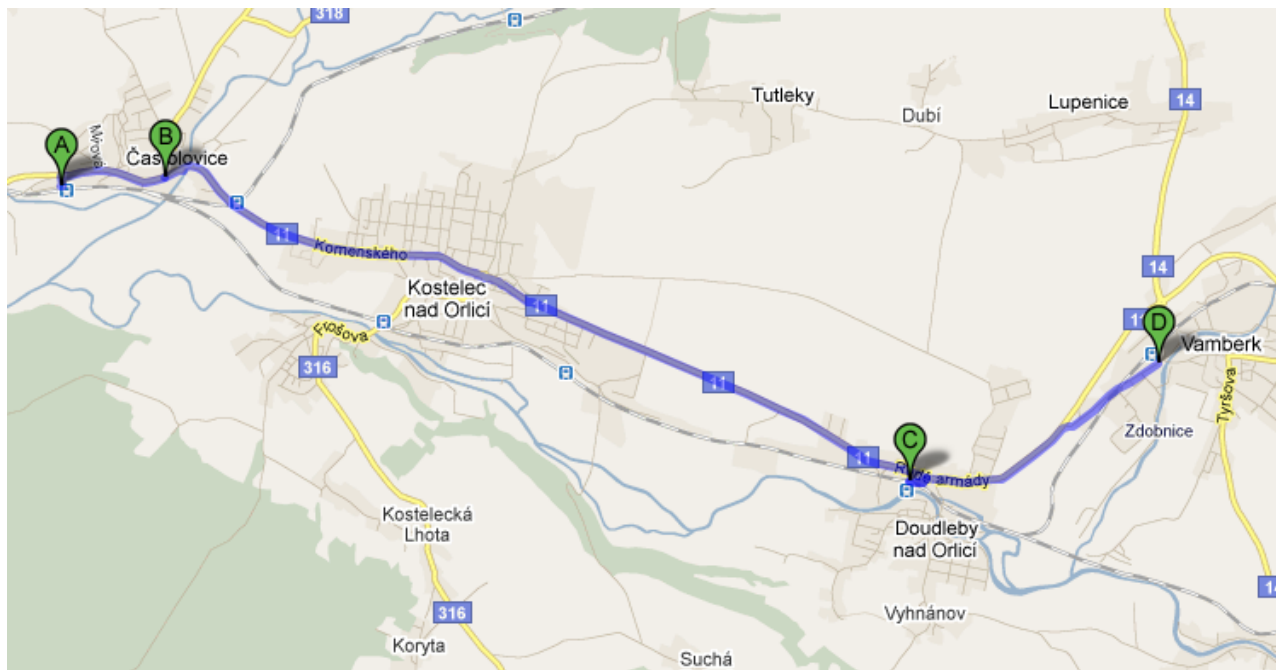

Častolovice – Doudleby n/O. – Vamberk = přímá trasa

(zastávkový BUS zastavuje ještě na zastávce **Kostelec nad Orlicí město** viz zastávková trasa)

A=Častolovice – před staniční budovou;

B=Častolovice náměstí – na zastávce linkových autobusů „Častolovice,nám.“ – pouze pro výstup ve směru; Doudleby n/O. – Častolovice;

C=Doudleby nad Orlicí – před staniční budovou.

D=Vamberk – před staniční budovou.