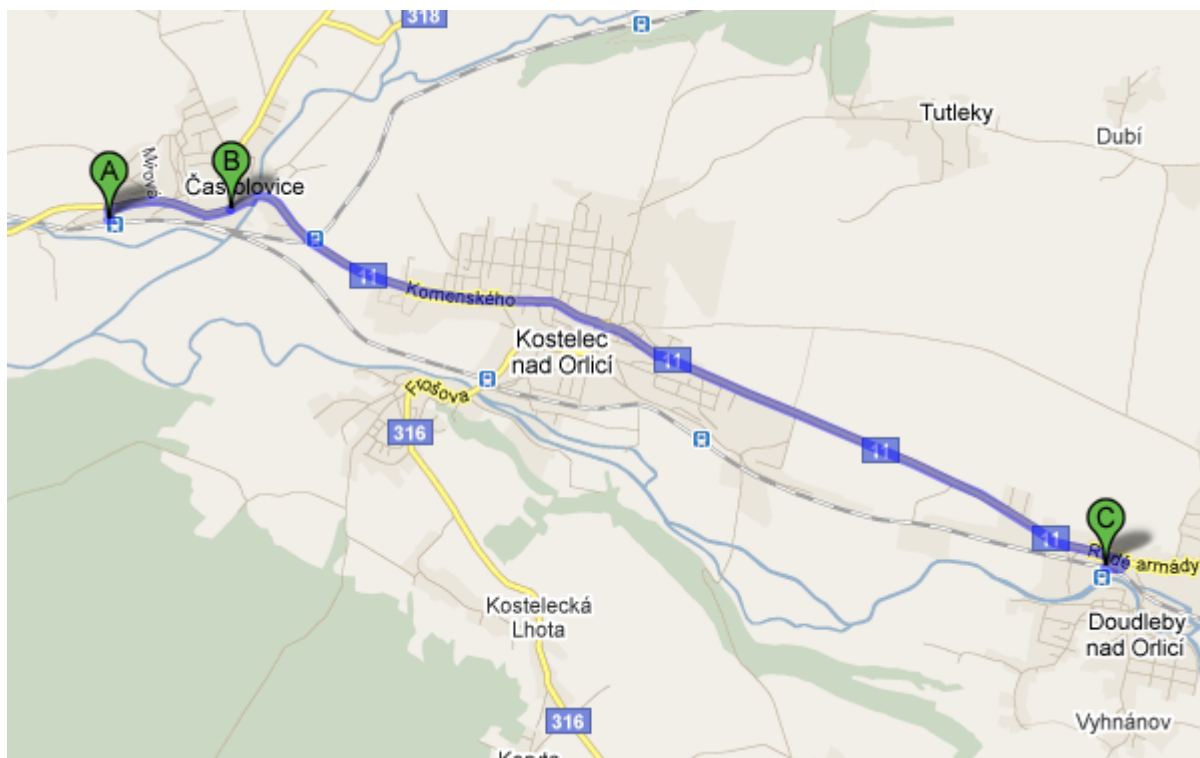

## Opatření pro náhradní autobusovou dopravu k výluce v úseku Častolovice – Doudleby nad Orlicí

Trasa NAD:

**Častolovice – Doudleby n/O. = zastávková trasa**

**A=Častolovice** – před staniční budovou;

**B=Častolovice náměstí** – na zastávce linkových autobusů „Častolovice,nám.“ – pouze pro výstup ve směru; Doudleby n/O. – Častolovice;

**C=Kostelec nad Orlicí město** – v ulici Trávnícká před železničním přejezdem;

**D=Kostelec nad Orlicí** – na zastávce linkových autobusů „Kostelec n/O.,Povidlou“;

**E=Doudleby nad Orlicí** – před staniční budovou.

### Častolovice – Doudleby n/O. = přímá trasa

**A=Častolovice** – před staniční budovou;

**B=Častolovice náměstí** – na zastávce linkových autobusů „Častolovice,nám.“ – pouze pro výstup ve směru; Doudleby n/O. – Častolovice;

**C=Doudleby nad Orlicí** – před staniční budovou.

**D=Vamberk** – před staniční budovou.