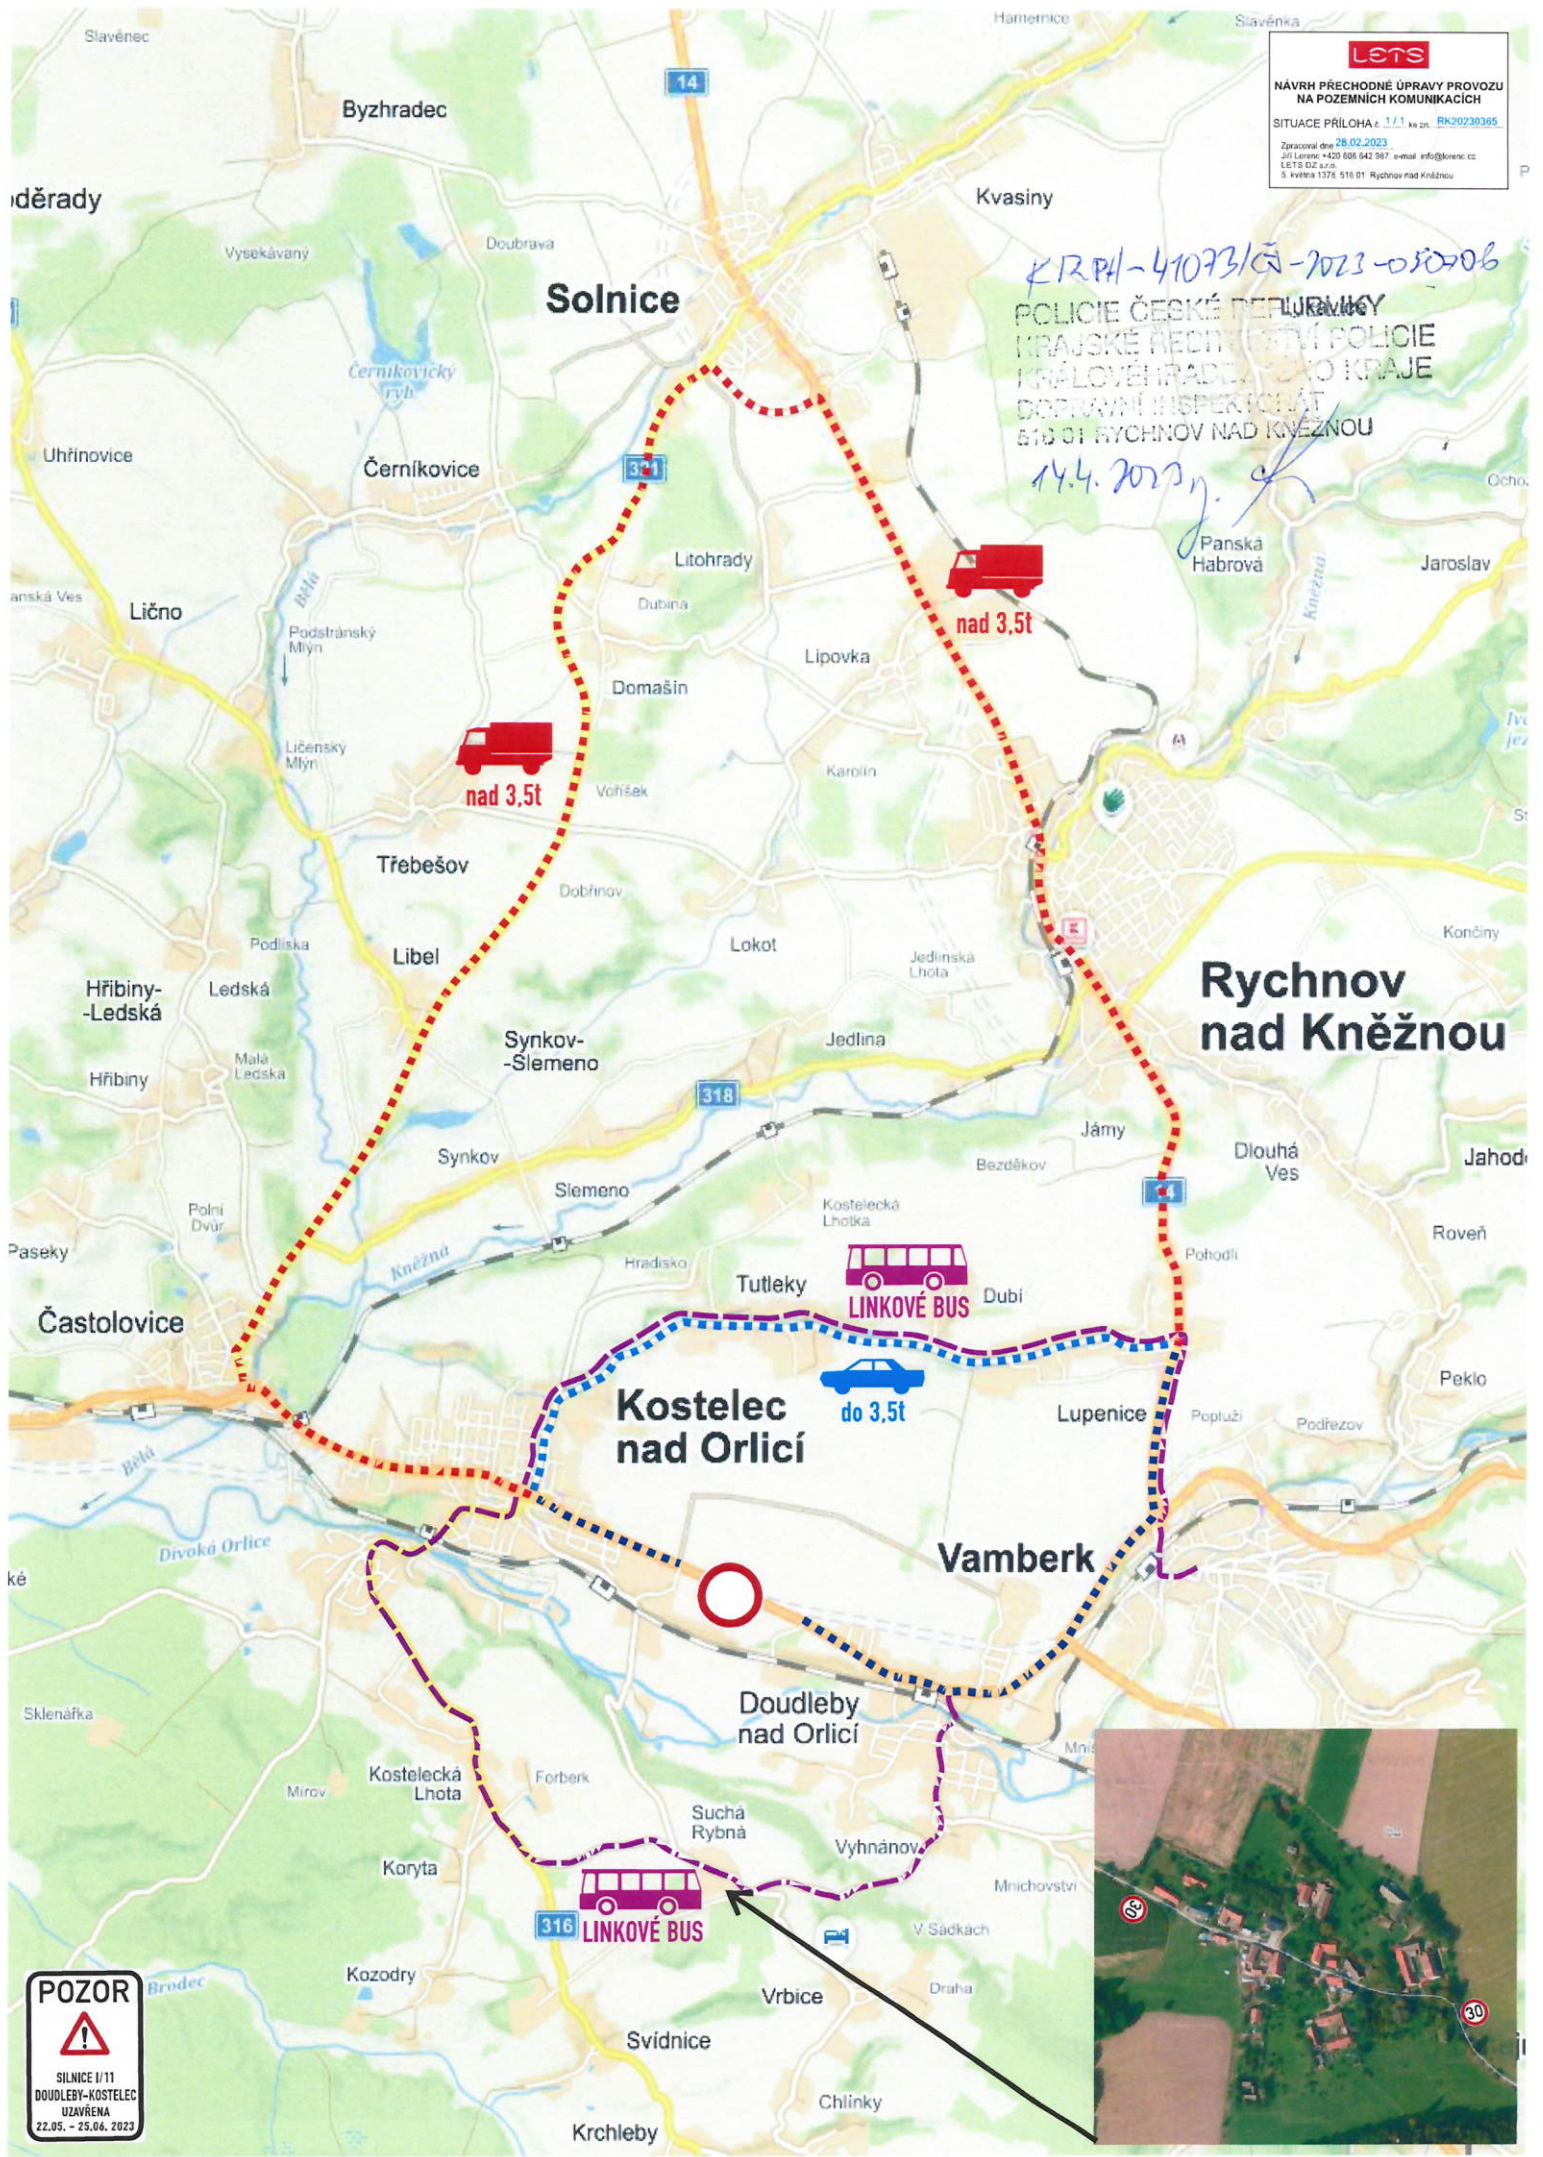

KRPH-41073/Č-2023-050706
 POLICIE ČESKÉ REPUBLIKY
 KRAJSKÉ ŘEDITELSTVÍ POLICIE
 KRAJŮVĚŘADNÉHO POLICIE
 DOPRAVNÍ INSPEKCIAT
 610 01 RYCHNOV NAD KNĚŽNOU
 14.4.2023 y. *[Signature]*

POZOR

 SILNICE I/11
 DOUDLEBY-KOSTELEČ
 UZAVŘENA
 22.05. - 25.06. 2023

3214
směr:
Domašín

Malá Lipovka

Spravedlnost
352

329

-
-
-
-
-
-
-
-
-

14
směr:
Vamberk

14

směr:
Náchod