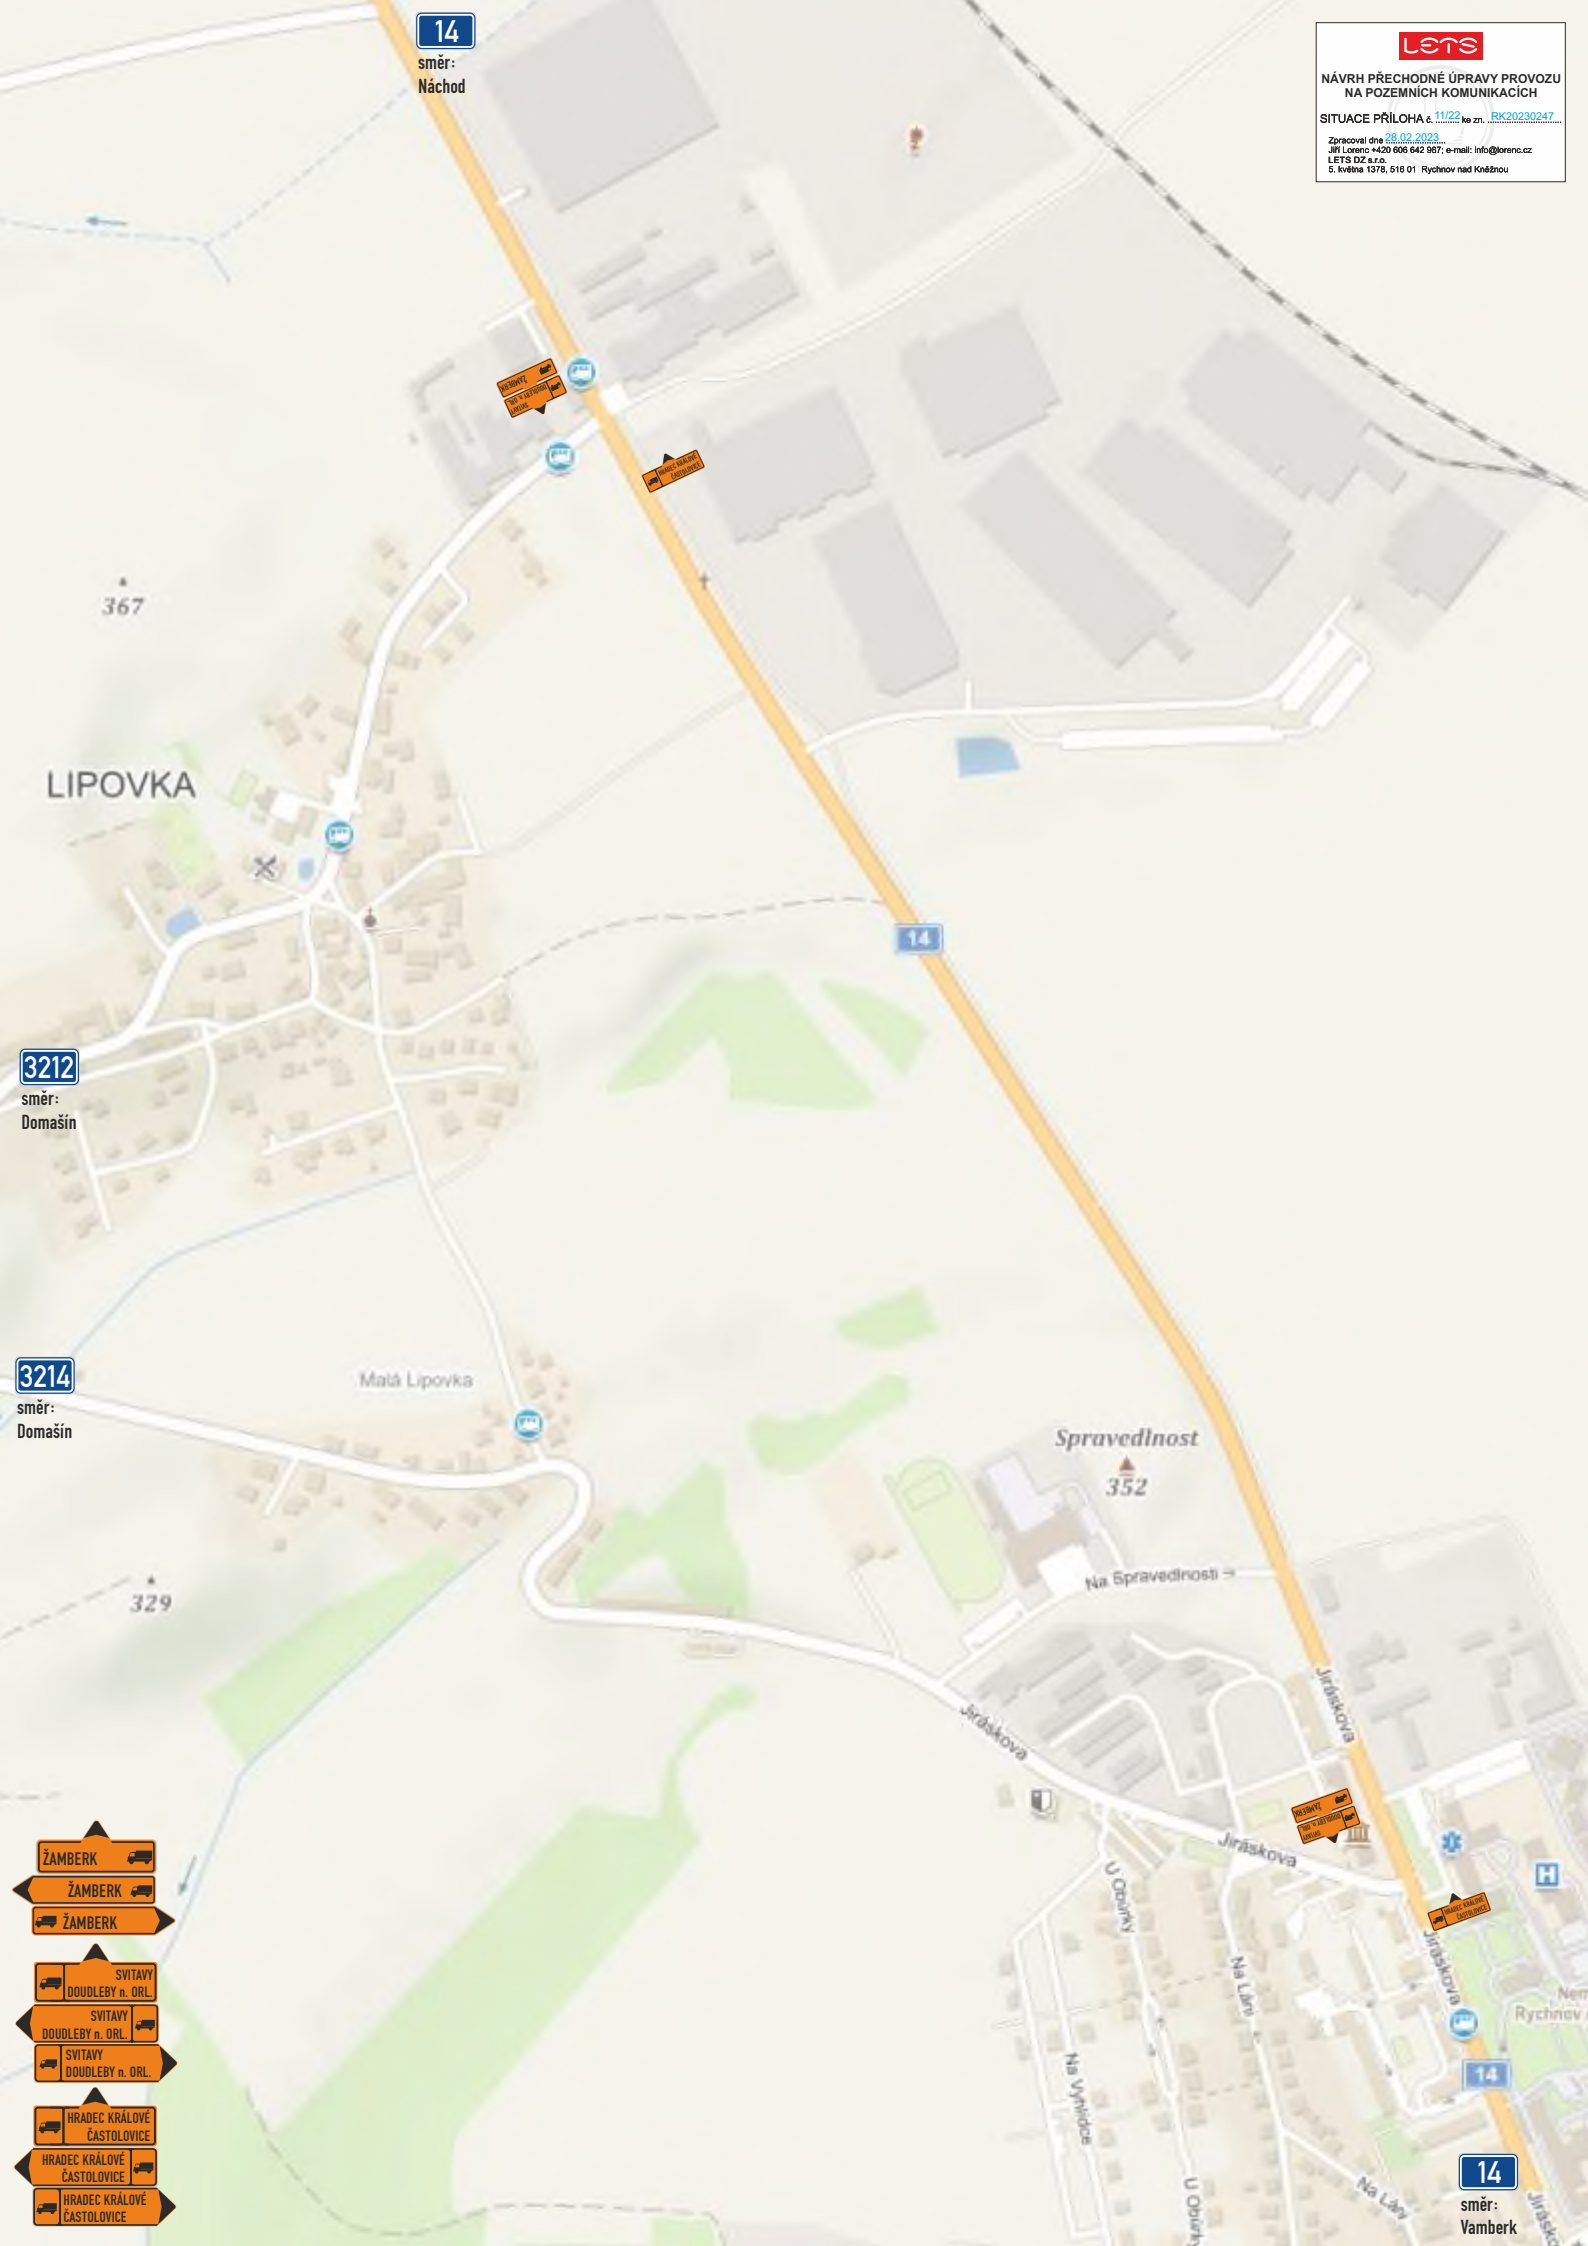

3211

směr:
Lokot

14

směr:
Vamberk

14
směr:
Náchod

367

LIPOVKA

3212
směr:
Domašín

3214
směr:
Domašín

Malá Lipovka

Spravedlnost
352

329

-
-
-
-
-
-
-
-
-

14
směr:
Vamberk

14

směr:
Náchod