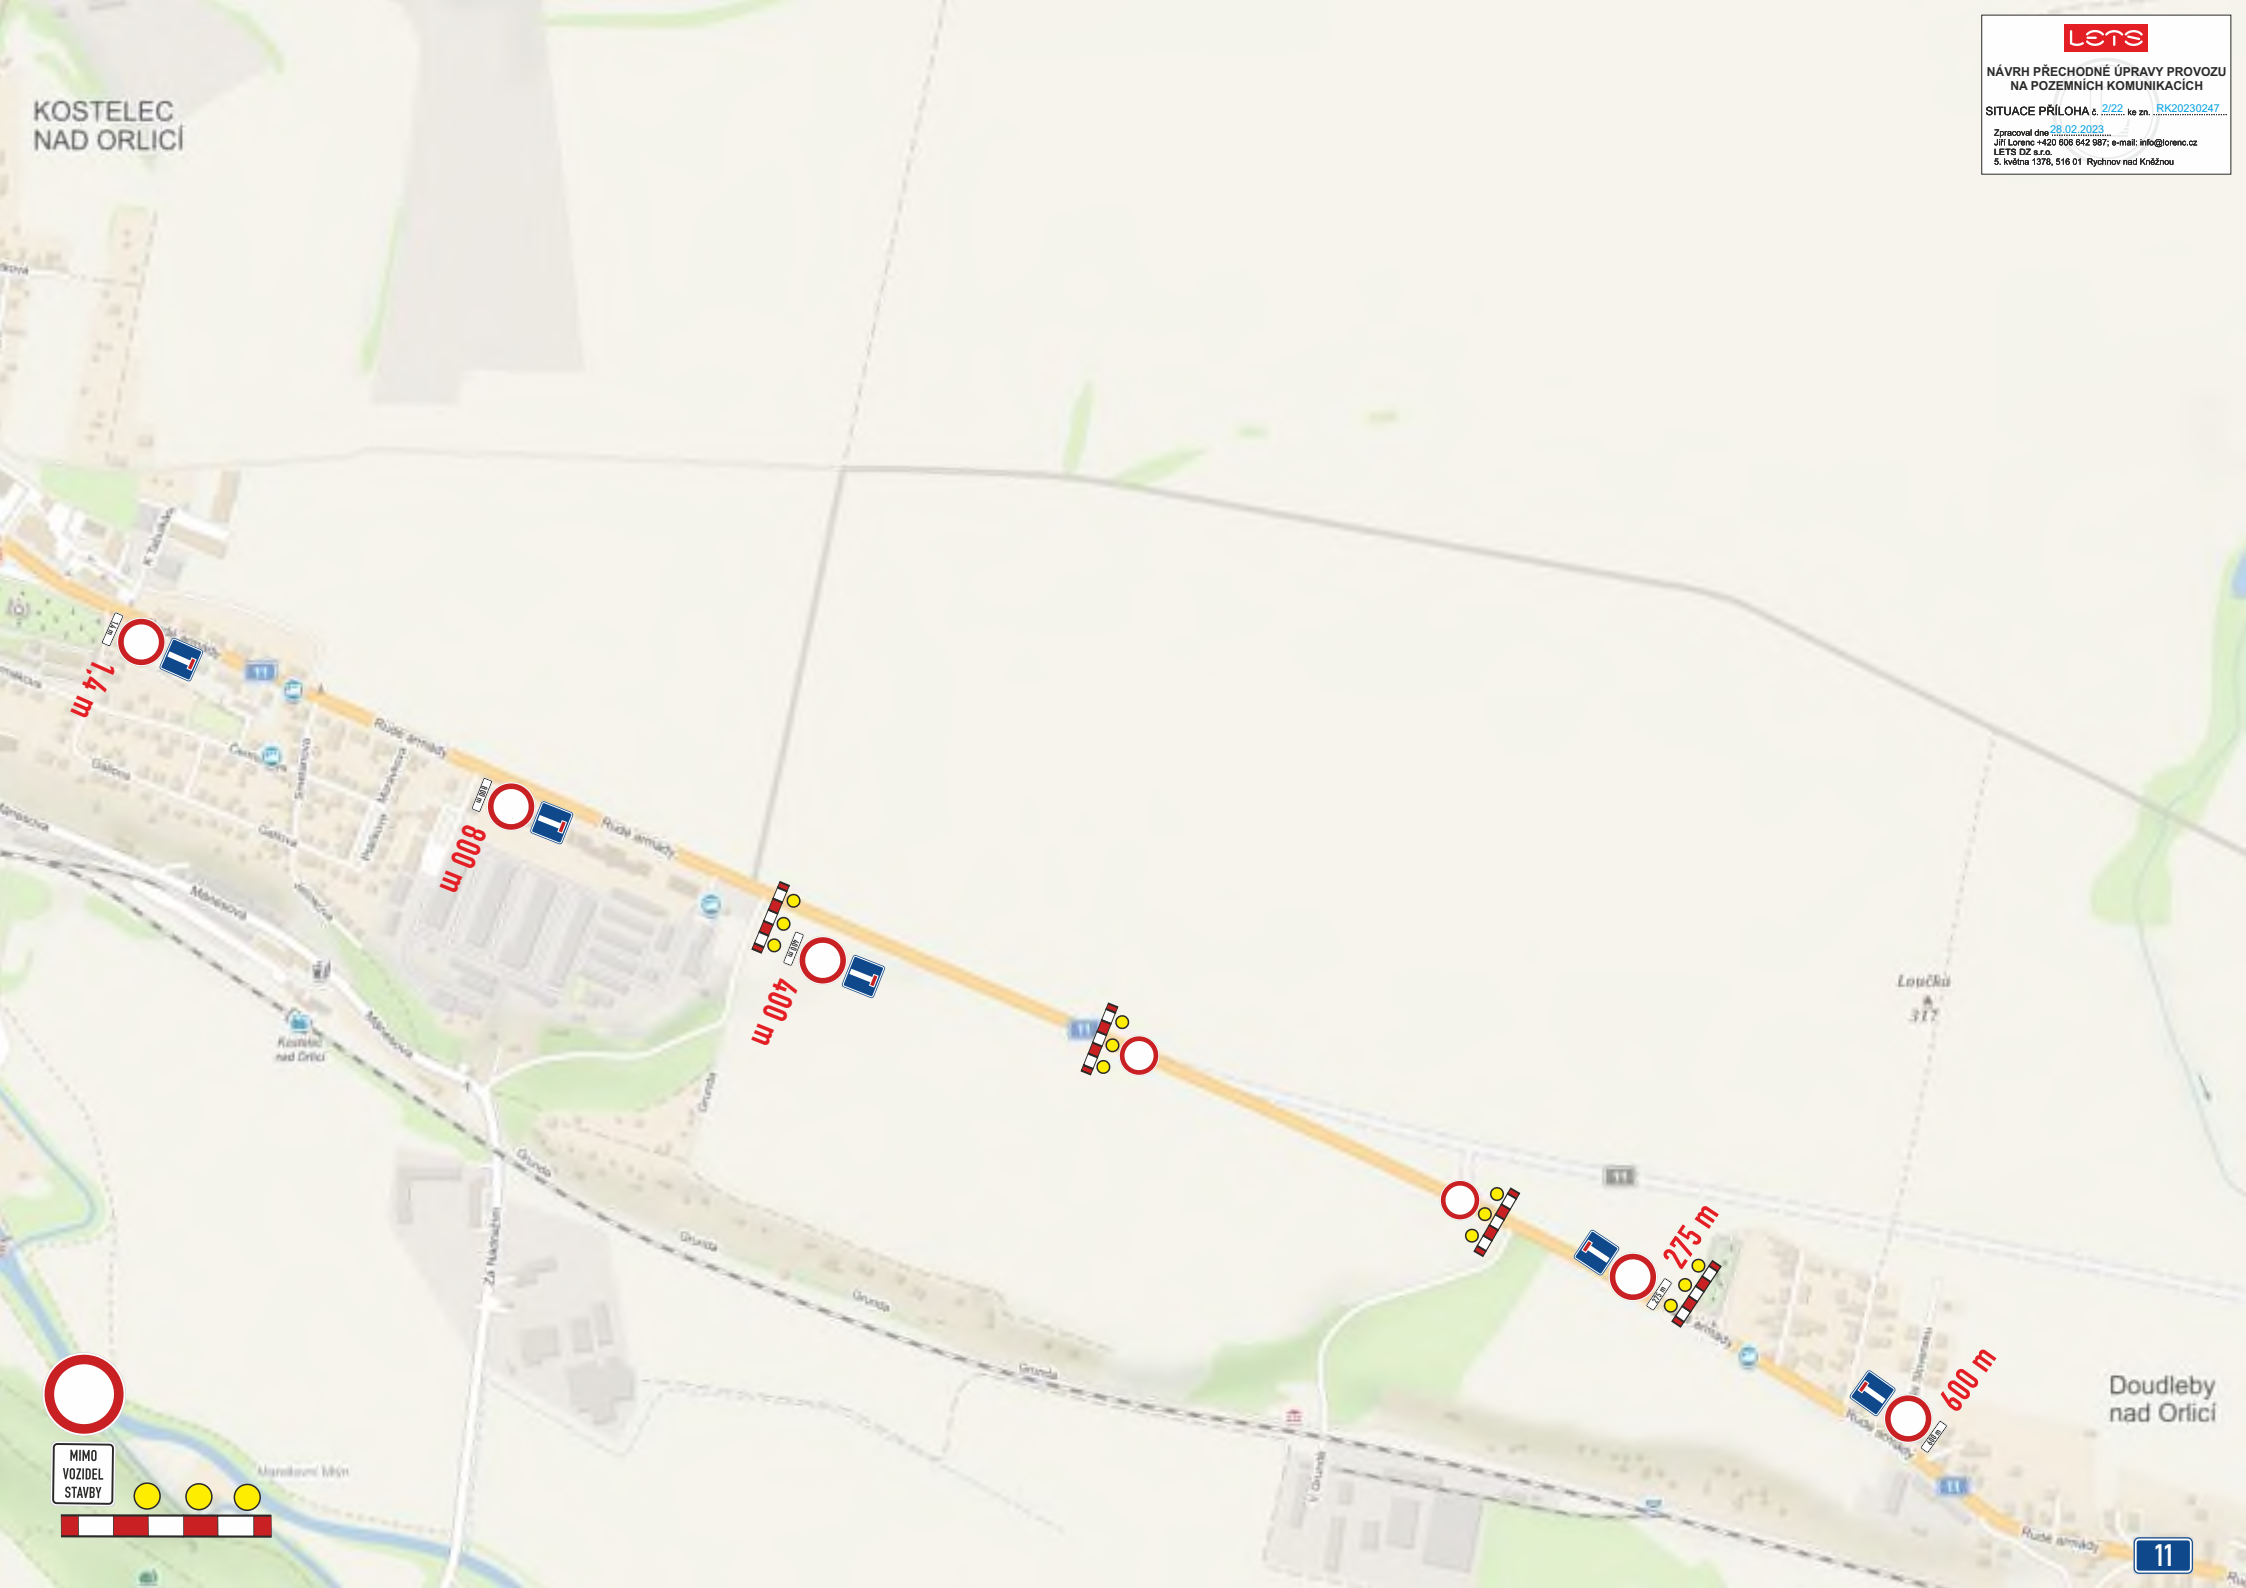

KOSTELEČ
NAD ORLICÍ

MIMO
VOZIDEL
STAVBY