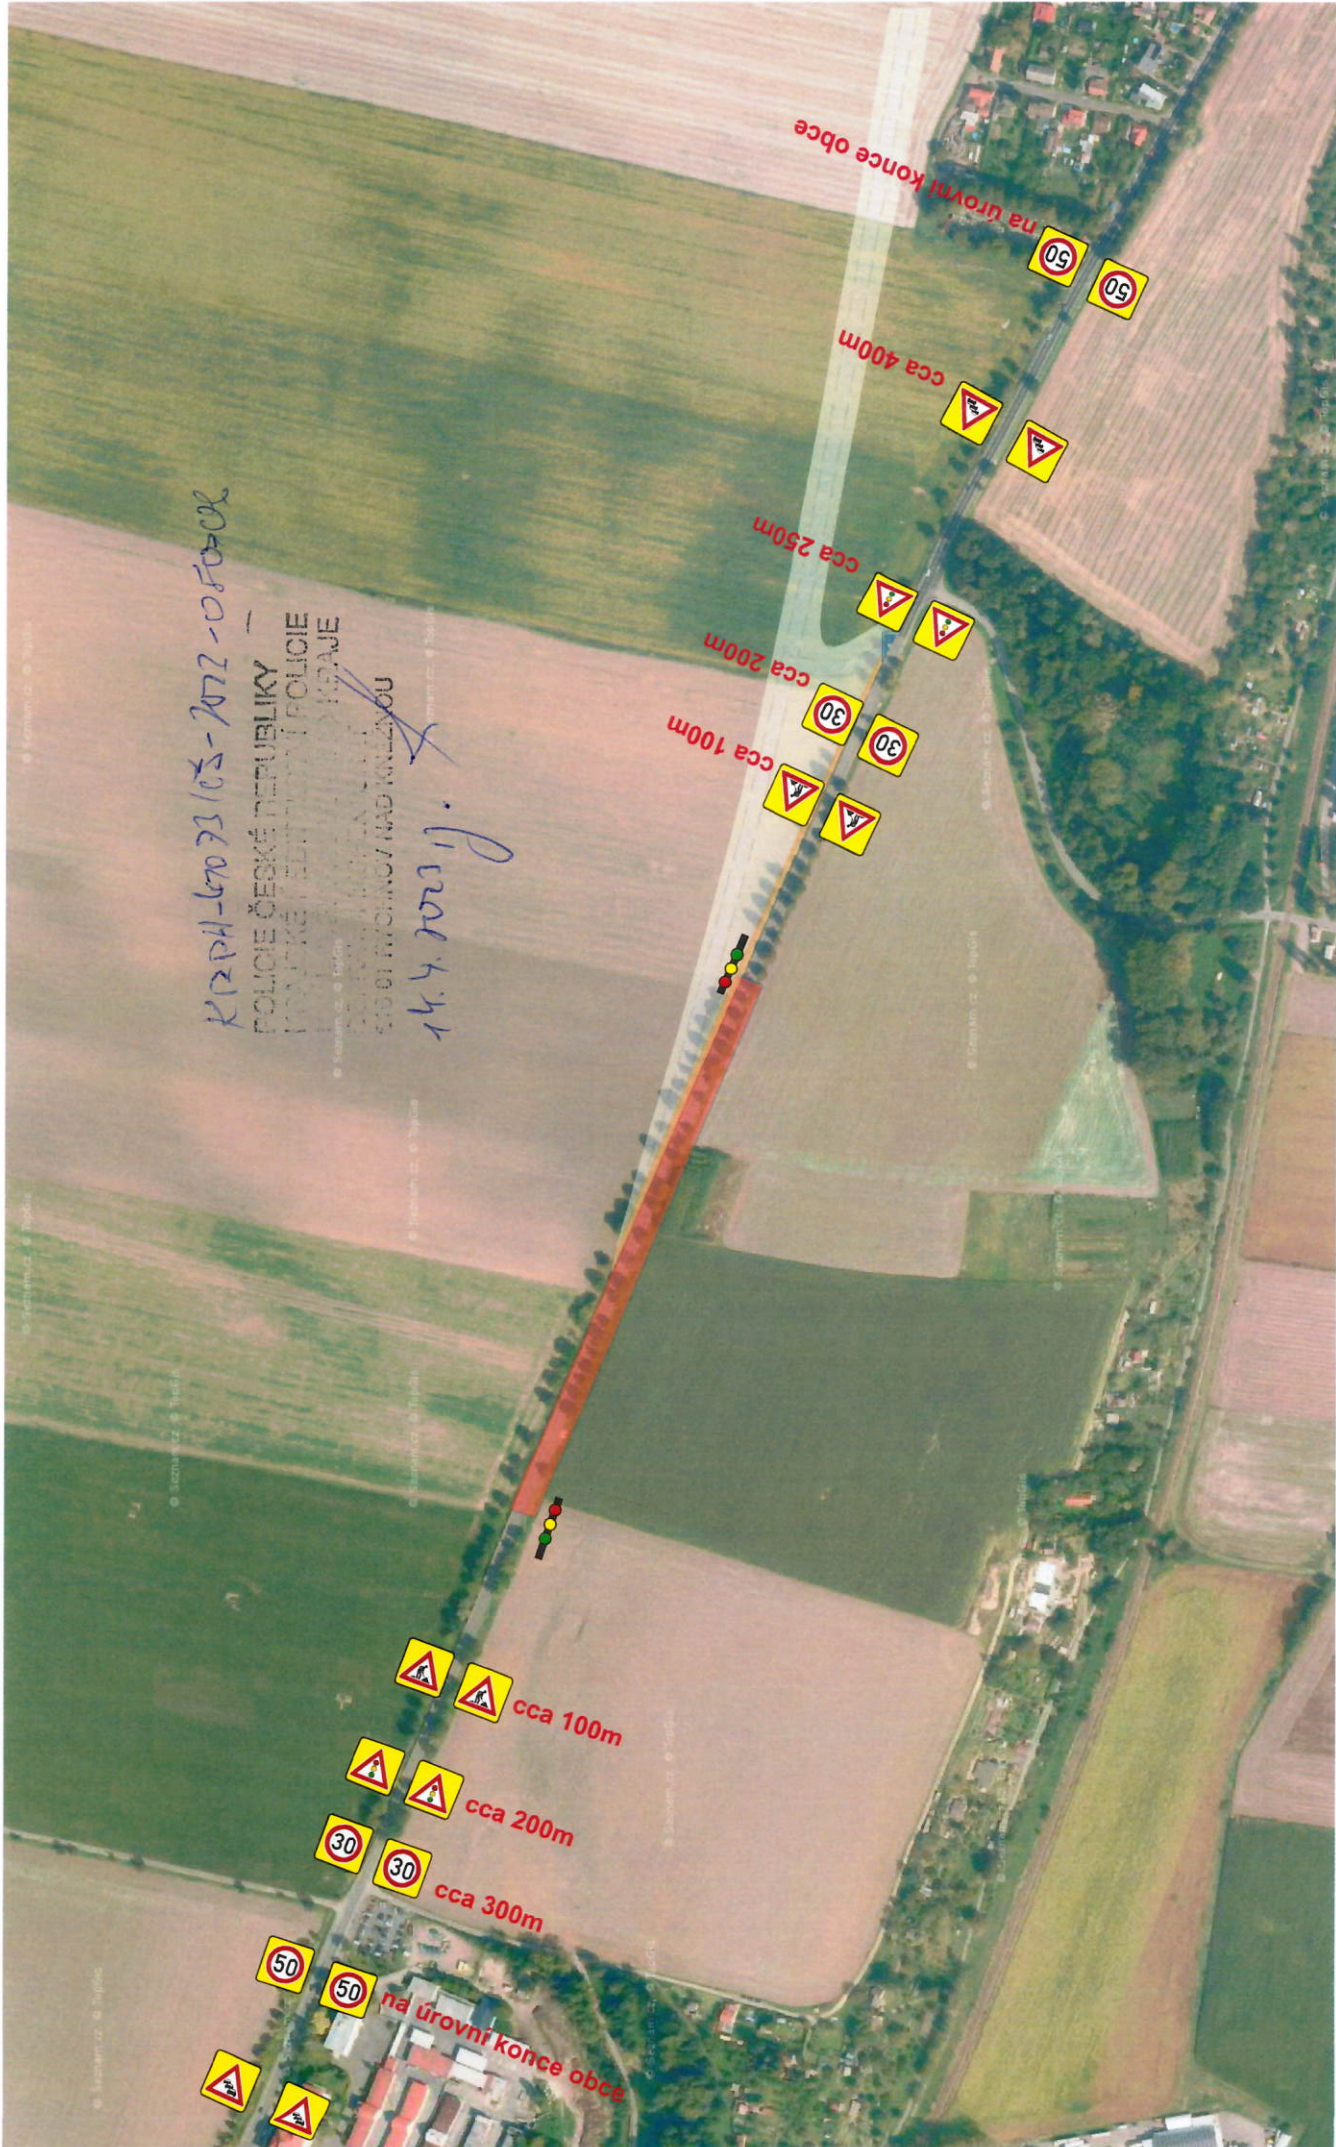

K12PH-67073/05-2072-0FO-OK
POLICIE ČESKÉ REPUBLIKY
Městský úřad Klatovy
14.5.2023

01.05.-21.05.2023