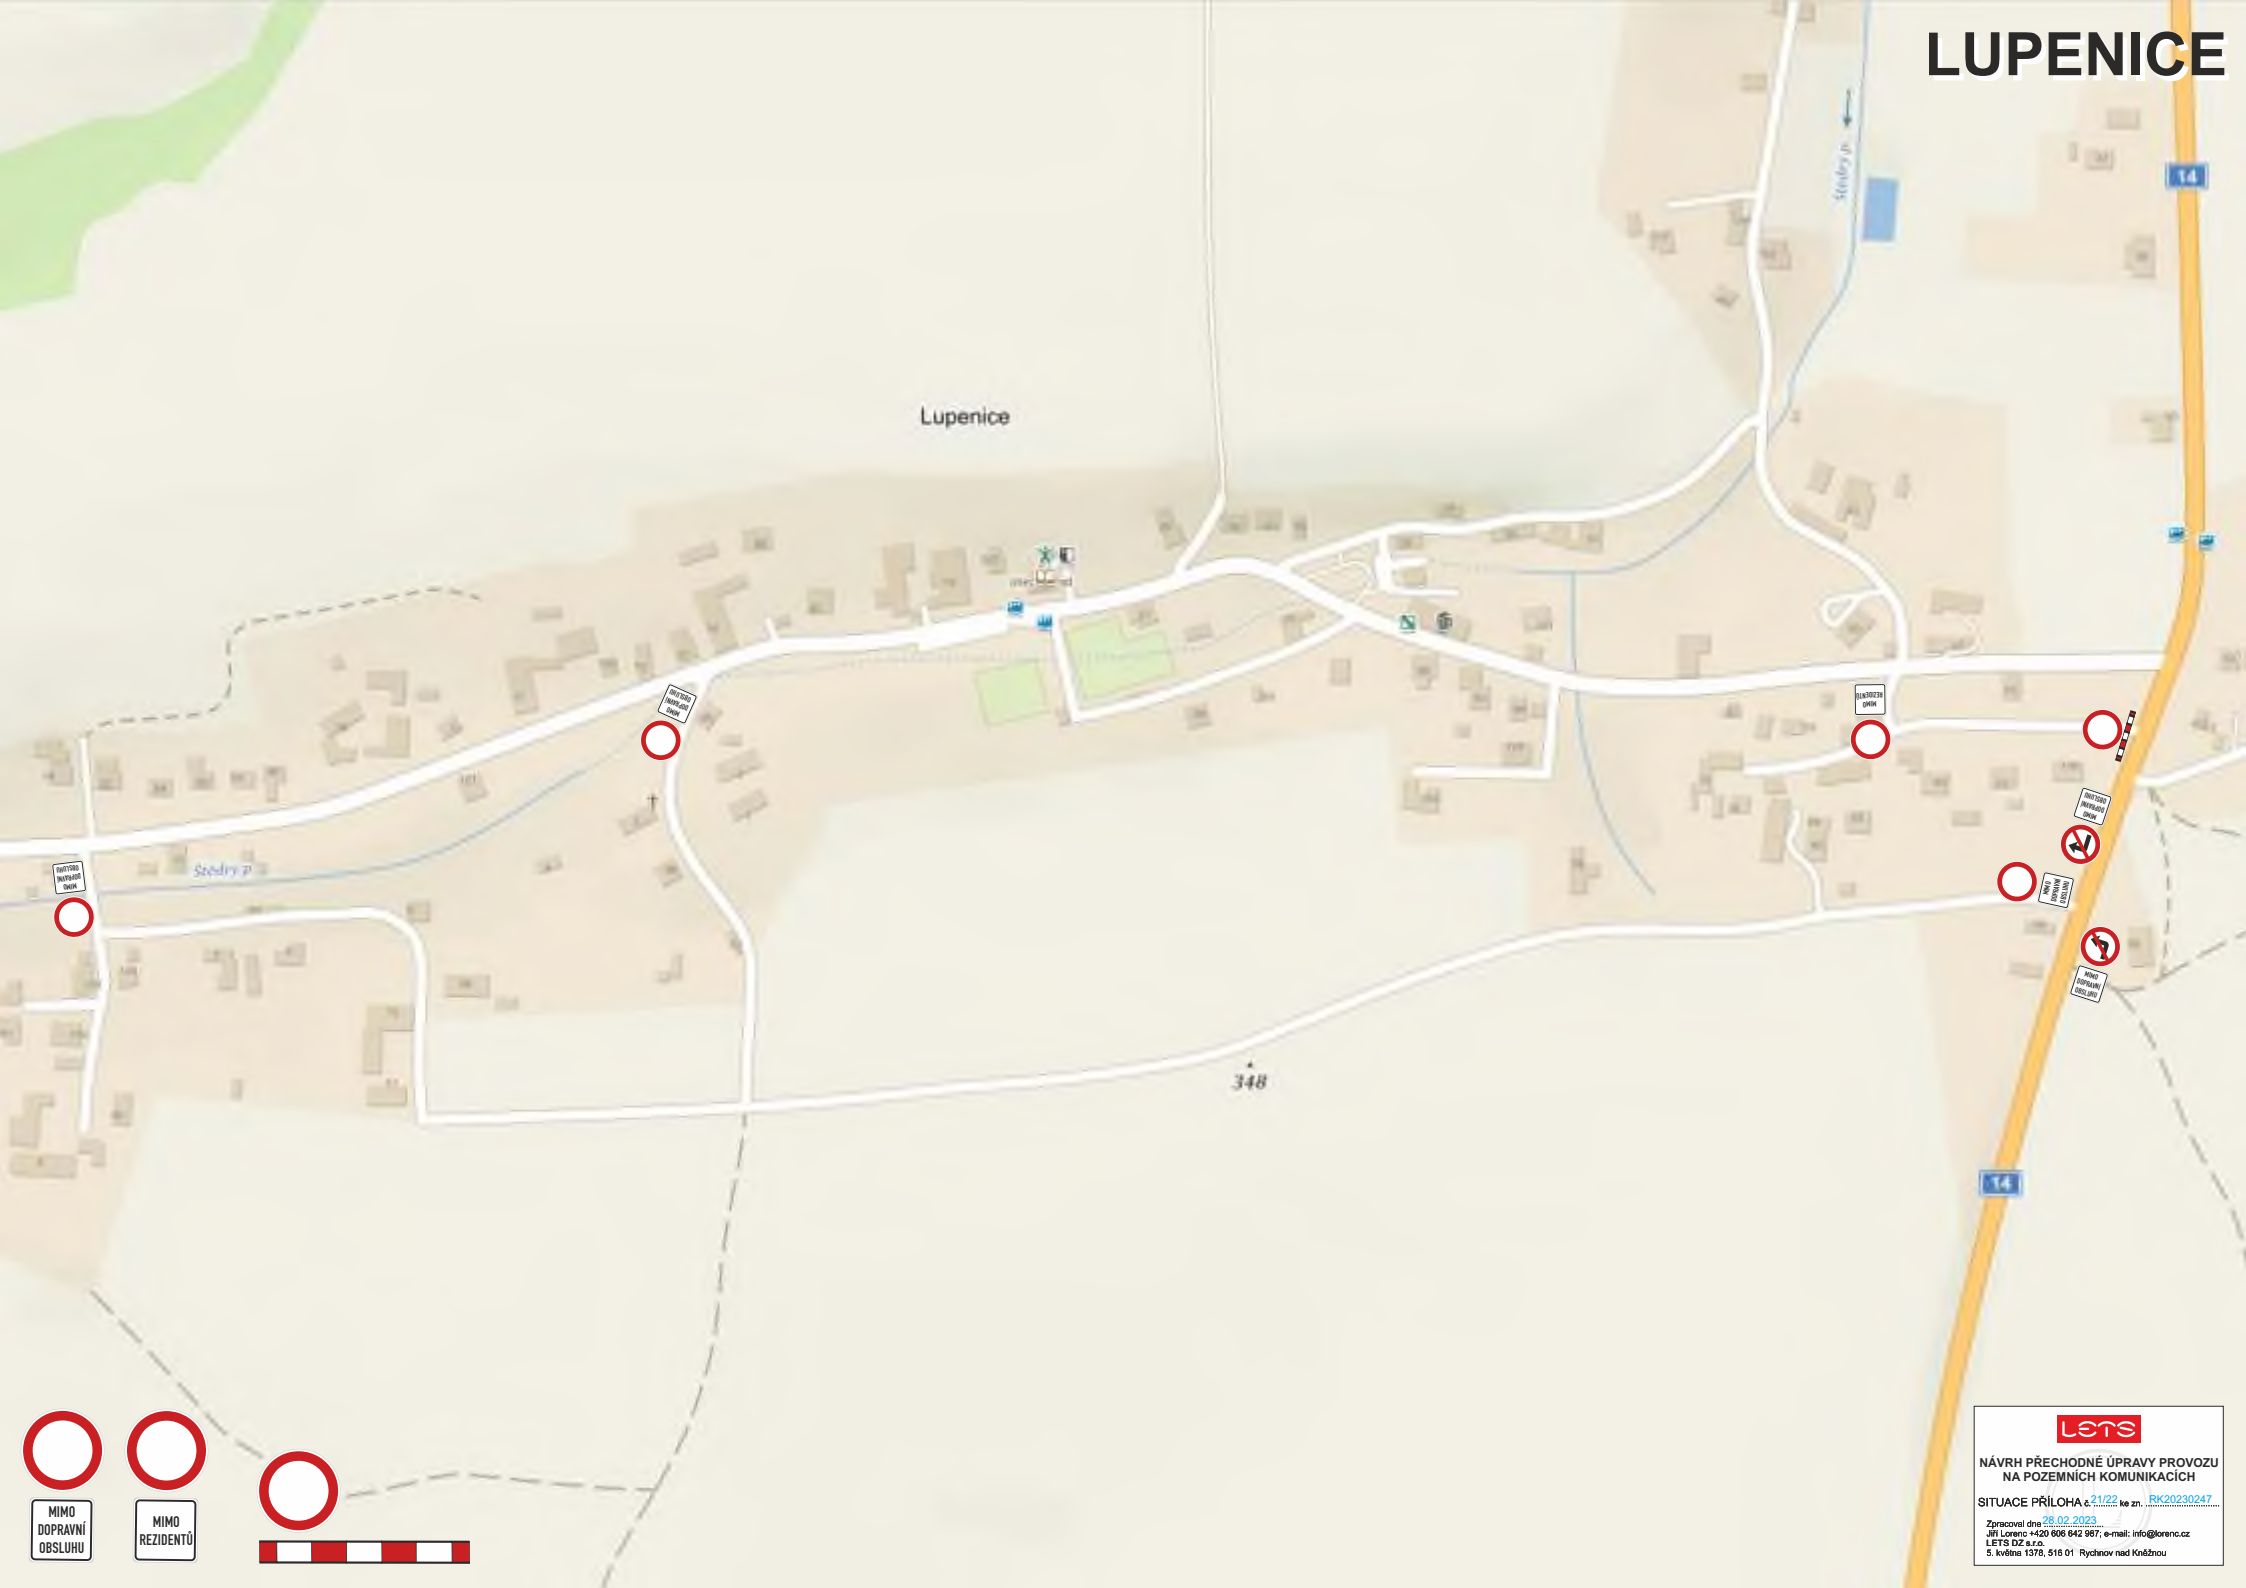

LUPENICE

Lupenice

Stedry p.

Stedry p.

348

14

14

MIMO DOPRAVNÍ OBSLUHU

MIMO REZIDENTŮ

lets

NÁVRH PŘECHODNÉ ÚPRAVY PROVOZU NA POZEMNÍCH KOMUNIKACÍCH

SITUACE PŘÍLOHA č. 21/22 ke zn. RK20230247

Zpracováno dne 28.02.2023

Jiří Lorenc +420 606 842 987; e-mail: info@lorenc.cz

LETS DZ s.r.o.

5. května 137b, 516 01 Rychov nad Kněžnou