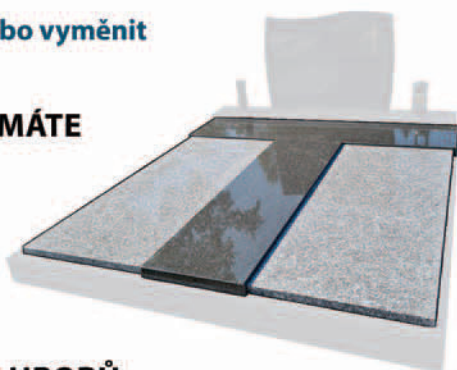

Nevyhovuje Vám datum,  
nebo není Váš hřbitov  
na seznamu?

Stejná akce právě probíhá  
i v sousedních okresech  
Trutnov a Náchod.

**VÝPRODEJ**

**ŽULOVÉ  
GRILOVACÍ  
DESKY**

30 × 40 cm **450,-**  
včetně DPH

40 × 50 cm **550,-**  
včetně DPH

Odběr možný po telefonické domluvě  
s obchodním zástupcem přímo na  
hřbitově.

Uvažujete zakrýt hrob a nebo vyměnit  
staré desky za nové?

JEN TEĎ A JEN OD NÁS MÁTE  
**SLEVVU 20 %**  
NA ZÁKRYTÍ VAŠEHO  
HROBU SVĚTLOU  
LEŠTĚNOU ŽULOU!