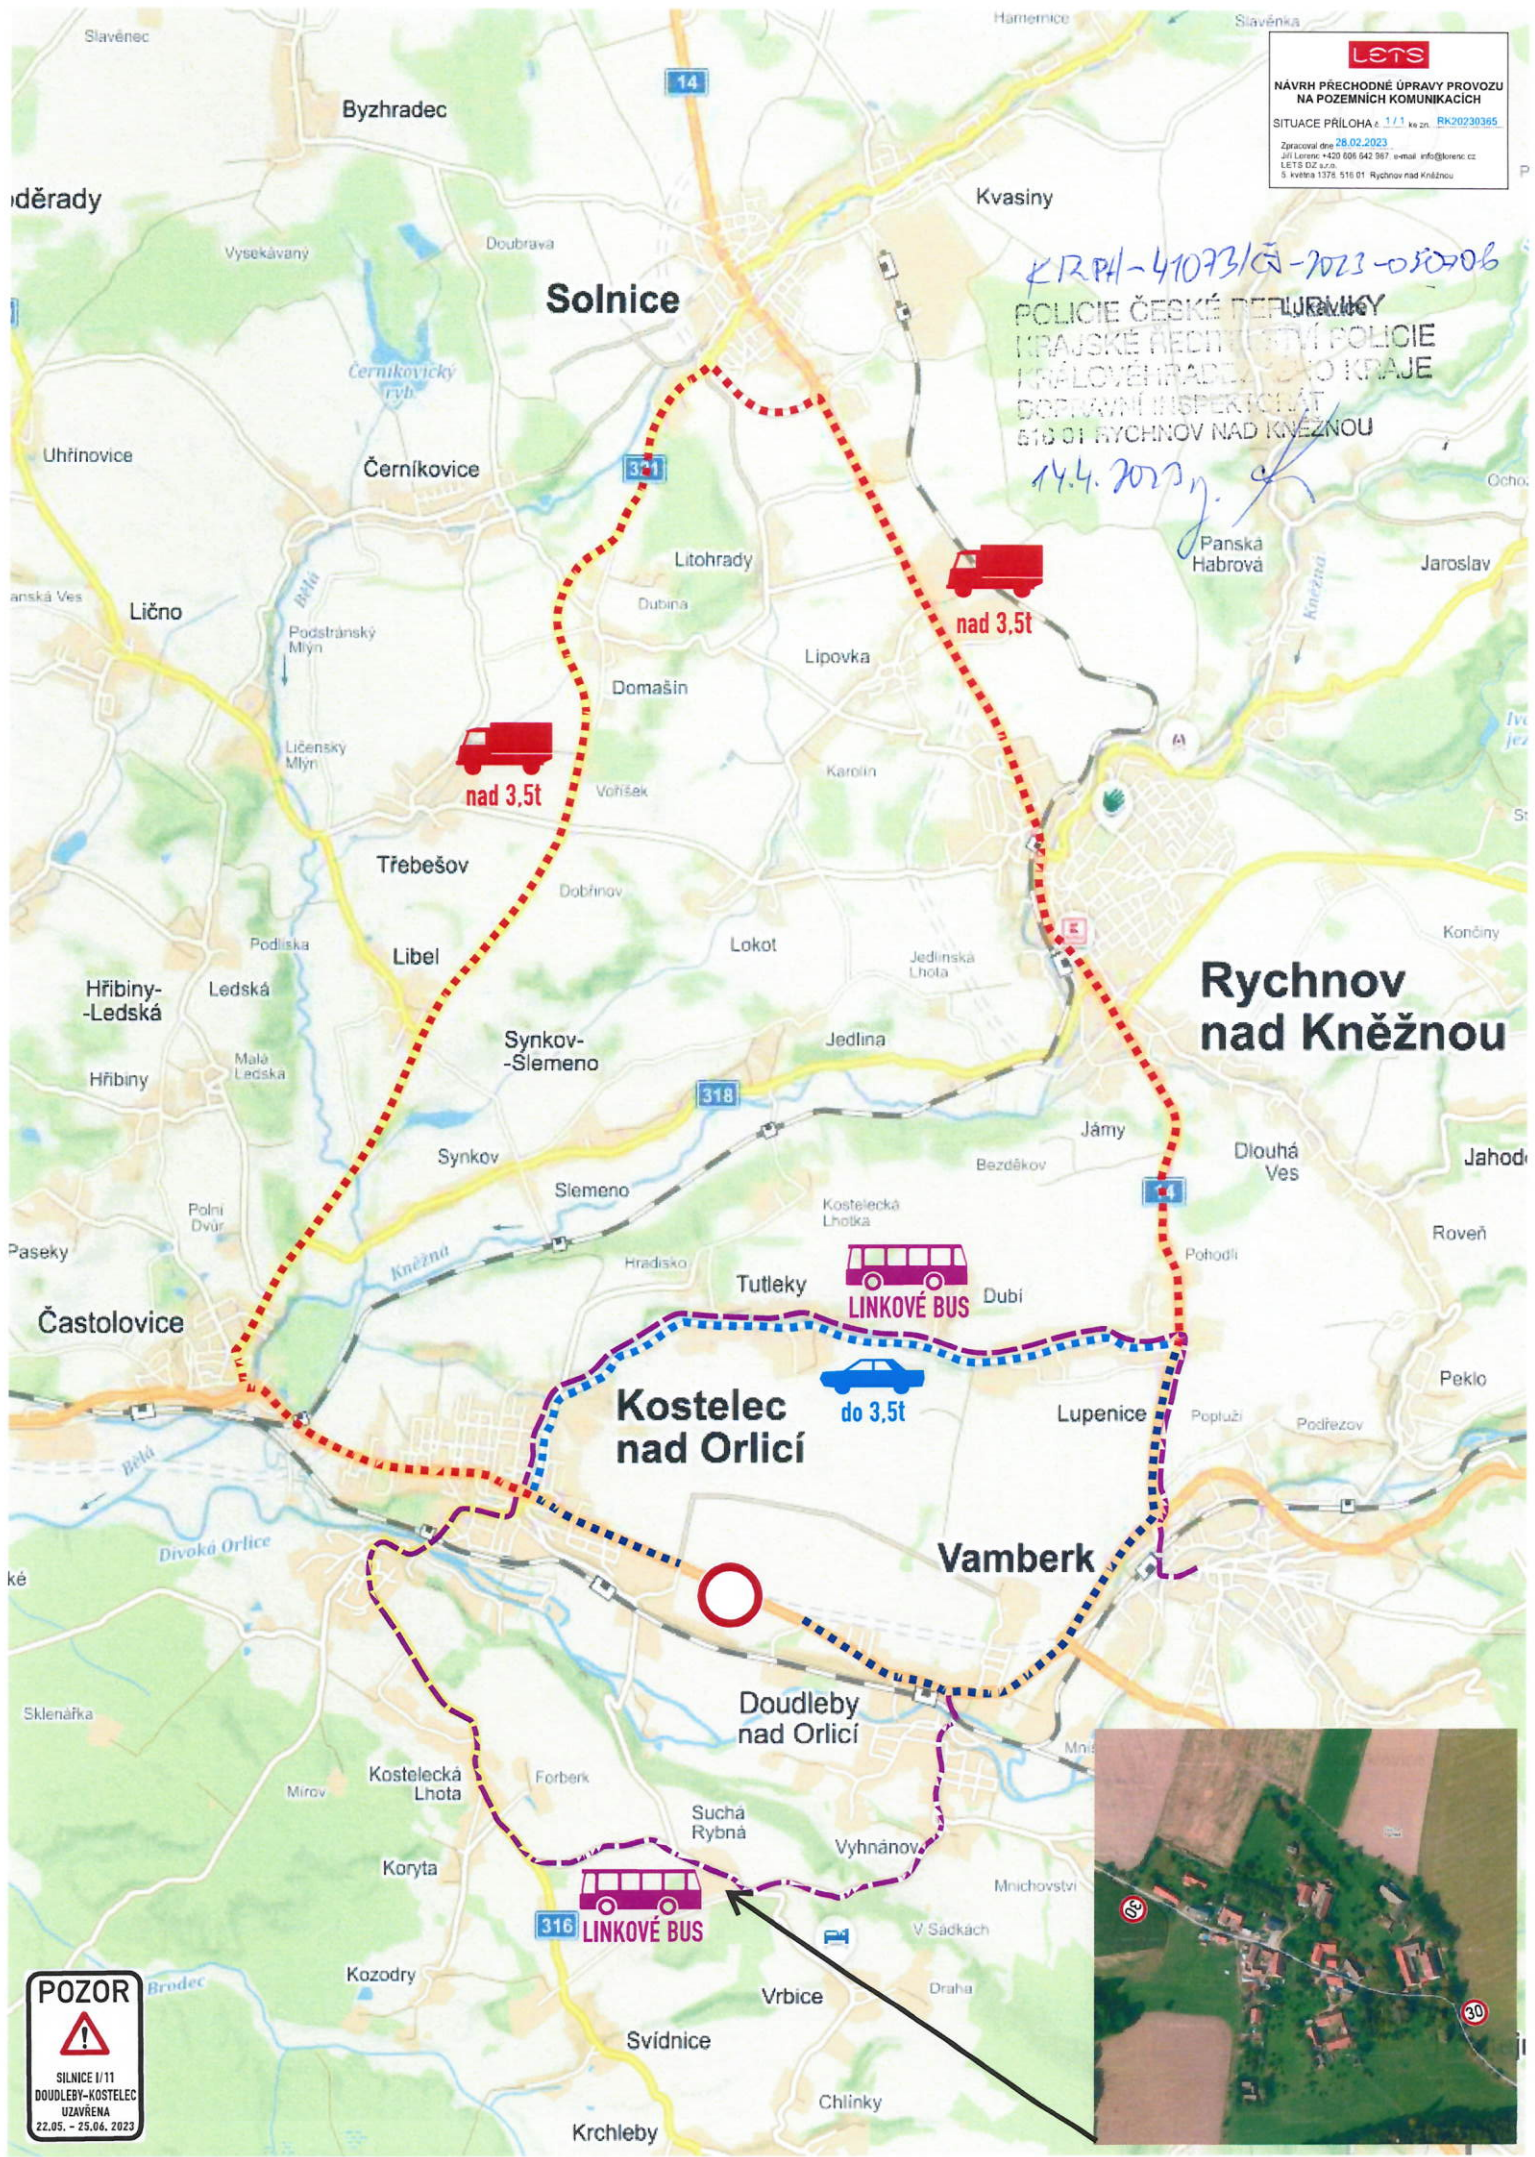

KRPH-41073/Č-2023-050706
POLICIE ČESKÉ REPUBLIKY
KRAJSKÉ ŘEDITELSTVÍ POLICIE
KRAJŮVĚRADELSKÝ ÚŘAD
DOPRAVNÍ INSPEKCI
610 01 RYCHNOV NAD KNĚŽNOU
14.4.2023 y. *[Signature]*

POZOR
SILNICE I/11
DOUDLEBY-KOSTELEČ
UZAVŘENA
22.05. - 25.06. 2023

KOSTELEČ NAD ORLICÍ

Doudleby nad Orlicí

11

směr:
Kostelec/Orl.

11

směr:
Vamberk

1,2 km

3164