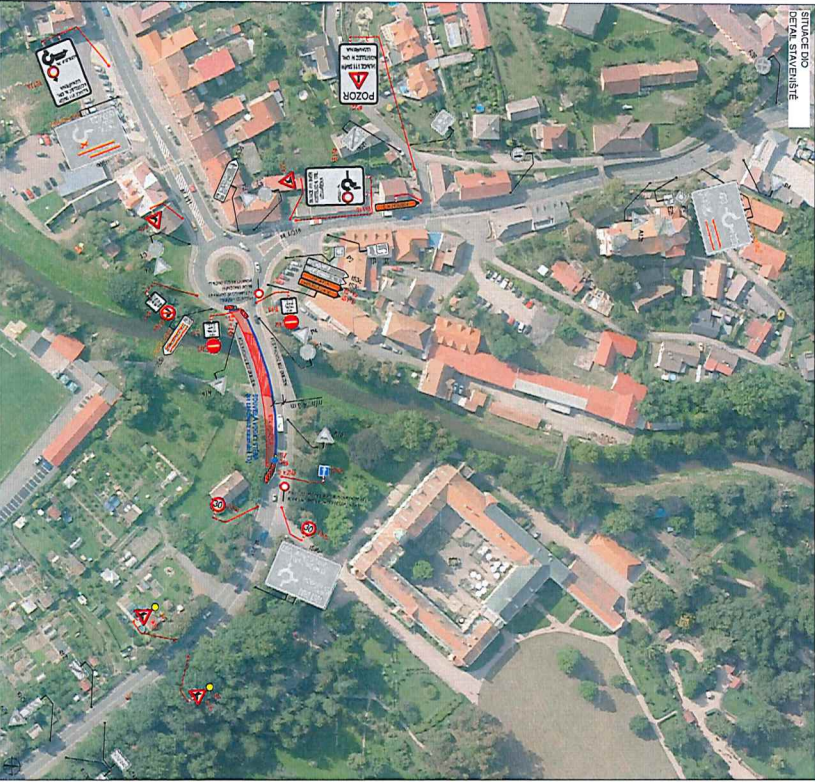

POLICIE ČESKÉ REPUBLIKY
KRAJSKÉ ŘEDITELSTVÍ
KRAJOVÉHO ŘÁDEČSTVÍ
DOPRAVNÍ ŘÍZENÍ
616 01 RYCHNOV NAD KNEŽNOU

[Signature]

26.2019

PODLE ČÍSLO PŘÍKAZU	PLÁNOVÉ DOKUMENTACE

LEGENDA

- TRVALÉ ZEMĚPISNÉ
- DOČASNÉ ZEMĚPISNÉ
- MĚŘENÉ PŘÍKAZY
- DOČASNÉ PŘÍKAZY
- UJESTI BĚTOVŮVICH
- KOSTELNÍ
- KOSTELNÍ

DozBos

STOUČEK SŘIŠŤOVANÁ

STOUČEK SŘIŠŤOVANÁ

STOUČEK SŘIŠŤOVANÁ

POLICIE ČESKÉ REPUBLIKY
 KRAJSKÉ ŘEDITELSTVÍ POLICIE
 KRÁLOVÉHRADSKÝ ÚJEZD
 SOUPRAVNÍ PROSTOROVÝ
 018 01 RYCHNOV NAD KNĚŽNOU

2221 48977 / 01-231-01726C
2.6.2021

POZICE TYPU OPATŘENÍ	PLÁNOVÍ DOKUMENTACE

LEGENDA

- Křižovatka
- Úzká křižovatka
- Úzká křižovatka
- Úzká křižovatka
- Úzká křižovatka
- Úzká křižovatka
- Úzká křižovatka

STUJICE SROVNÁNÍ VZTAHŮ

STUJICE SROVNÁNÍ VZTAHŮ

DozBos
 Dobrovolní záchranný sbor
 Královéhradecký újezd
 SOUPRAVNÍ PROSTOROVÝ
 11.10.2021 11:10:00
 003