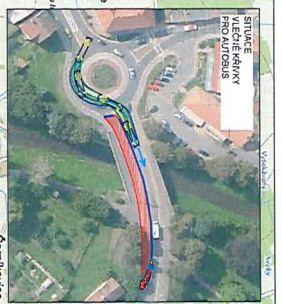

POLICIE ČESKÉ REPUBLIKY
KRAJSKÉ ŘEDITELSTVÍ
KRAJOVÉHO ŘÁDEČSTVÍ
DOPRAVNÍ ŘÍZENÍ
616 01 RYCHNOV NAD KNEŽNOU

[Signature]

26.2019

PODLE ČÍSLO PŘÍKAZU	PLÁNOVÉ DOKUMENTACE

LEGENDA

- TRVALÉ ZEMĚPISNÉ
- DOČASNÉ ZEMĚPISNÉ
- MĚŘENÉ PŘÍKAZY
- DOČASNÉ PŘÍKAZY
- UJESTI BĚTOVŮVICH
- KOSTELNÍ
- KOSTELNÍ

DozBos

STOUČEK SŘIŠŤOVANÁ

STOUČEK SŘIŠŤOVANÁ

STOUČEK SŘIŠŤOVANÁ

POLICIE ČESKÉ REPUBLIKY
 KRAJSKÉ ŘEDITELSTVÍ POLICIE
 KRÁLOVÉHRADSKÝ ÚJEZD
 SOUPRAVNÍ PROSTOROVÝ
 018 01 RYCHNOV NAD KNĚŽNOU

2221 48977 / 01-231-01726C
2.6.2021

POZICE TYPU OPATŘENÍ	PLÁNOVÍ DOKUMENTACE

LEGENDA

- Křižovatka
- Úzká křižovatka
- Úzká křižovatka
- Úzká křižovatka
- Úzká křižovatka
- Úzká křižovatka
- Úzká křižovatka

STUJICE SROVNÁNÍ VZTAHŮ

STUJICE SROVNÁNÍ VZTAHŮ