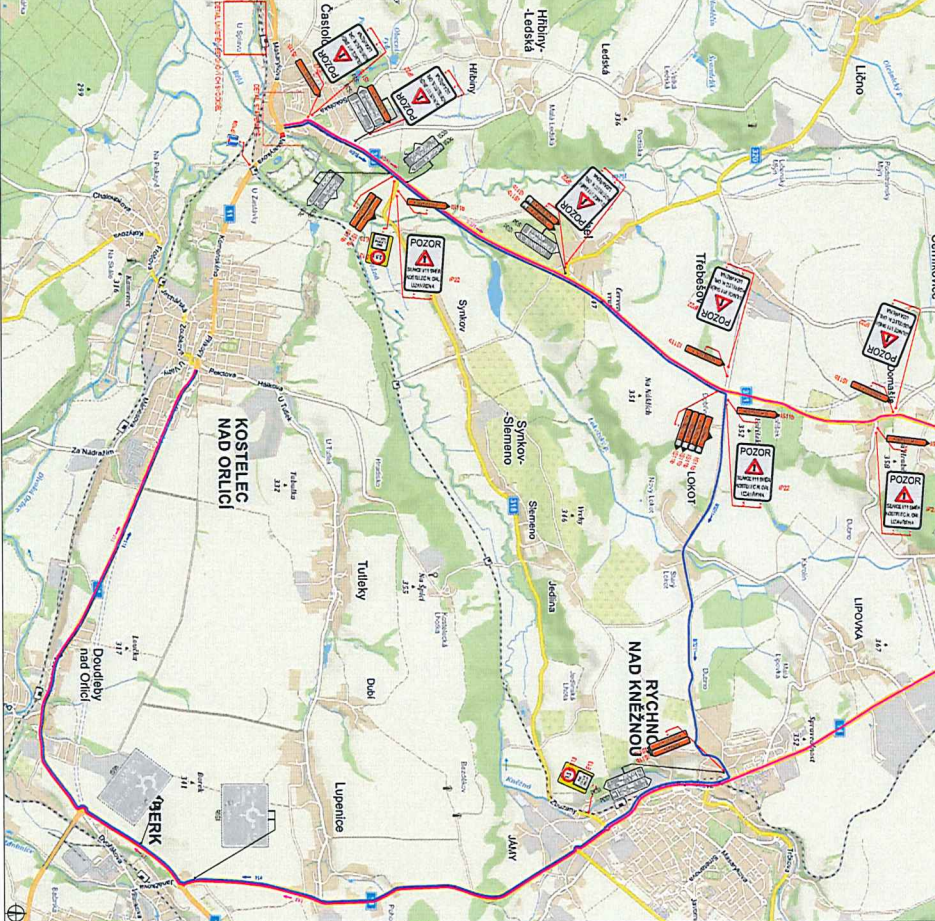

POLICIE ČESKÉ REPUBLIKY
KRAJSKÉ ŘEDITELSTVÍ
KRAJOVÉHO ŘÁDEČSTVÍ
DOPRAVNÍ ŘÍZENÍ
616 01 RYCHNOV NAD KNEŽNOU

[Signature]

26.2019

PODLE ČÍSLO PŘÍKAZU	PLÁNOVÉ DOKUMENTACE

LEGENDA

- TRVALÉ ZEMĚPISNÉ
- DOČASNÉ ZEMĚPISNÉ
- MĚŘENÉ PŘÍKAZY
- DOČASNÉ PŘÍKAZY
- UJESTI BĚTOVŮVICH
- KOSTELNÍ
- KOSTELNÍ

DozBos

STOUČEK SŘIŠŤOVANÁ

STOUČEK SŘIŠŤOVANÁ

STOUČEK SŘIŠŤOVANÁ

POLICIE ČESKÉ REPUBLIKY
 KRAJSKÉ ŘEDITELSTVÍ POLICIE
 KRÁLOVÉHRADSKÝ ÚJEZD
 SOUPRAVNÍ PROSTOROVÝ
 018 01 RYCHNOV NAD KNĚŽNOU

2221 48977 / 01-231-01726C
2.6.2021

POZICE TYPU OPATŘENÍ	PLÁNOVÍ DOKUMENTACE

LEGENDA

- Křižovatka
- Úzká křižovatka
- Úzká křižovatka
- Úzká křižovatka
- Úzká křižovatka
- Úzká křižovatka
- Úzká křižovatka

STUJICE SROVNÁNÍ VZTAHŮ

STUJICE SROVNÁNÍ VZTAHŮ

DozBos
 Dobrovolní záchranný sbor
 Královéhradecký újezd
 SOUPRAVNÍ PROSTOROVÝ
 11.10.2021 11:10:00
 003