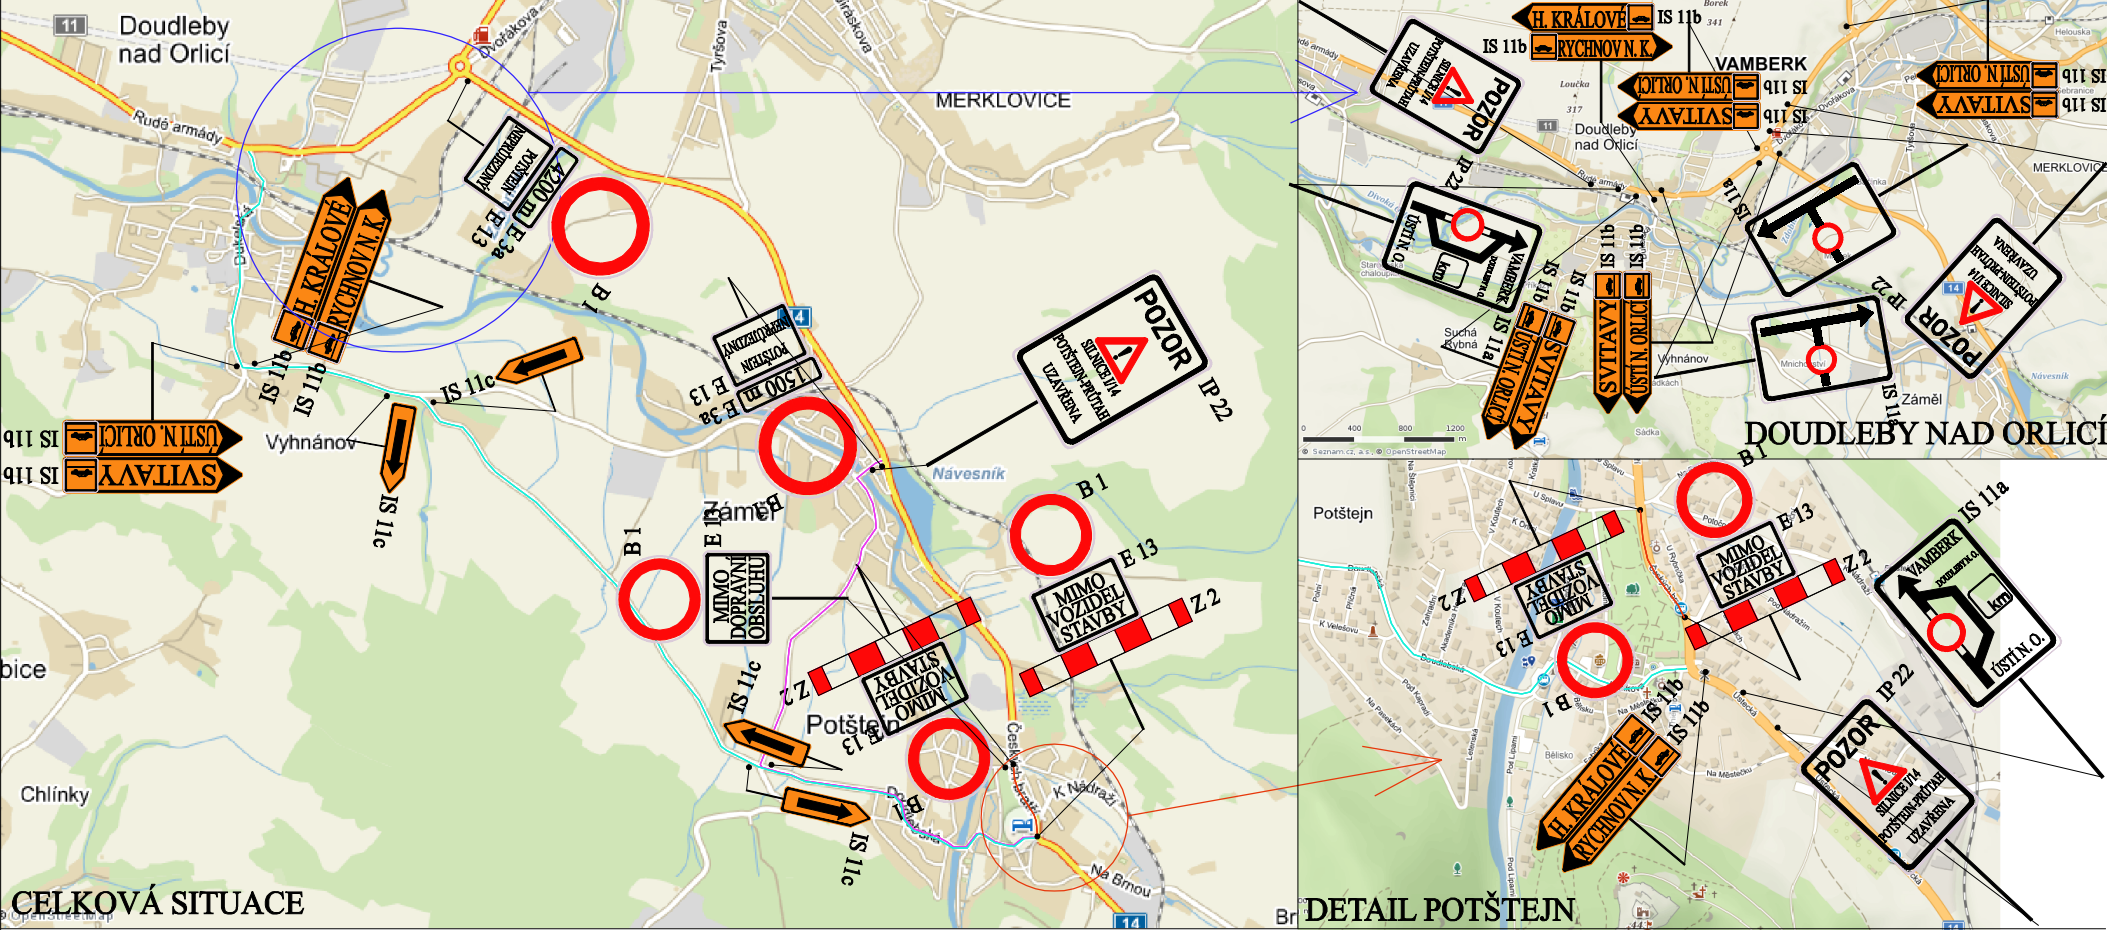

I/14 POTŠTEJN-OBNOVA VOZOVKY, ÚPLNÁ UZAVÍRKA, DIO-OSOBNÍ DOPRAVA

- OBJÍZDNÁ TRASA, SMĚR H. KRÁLOVÉ-ÚSTÍ NAD ORLICÍ OBOUSMĚRNĚ
- OBJÍZDNÁ TRASA PRO AUTOBUSY
- UZAVŘENÝ ÚSEK SILNICE I/14