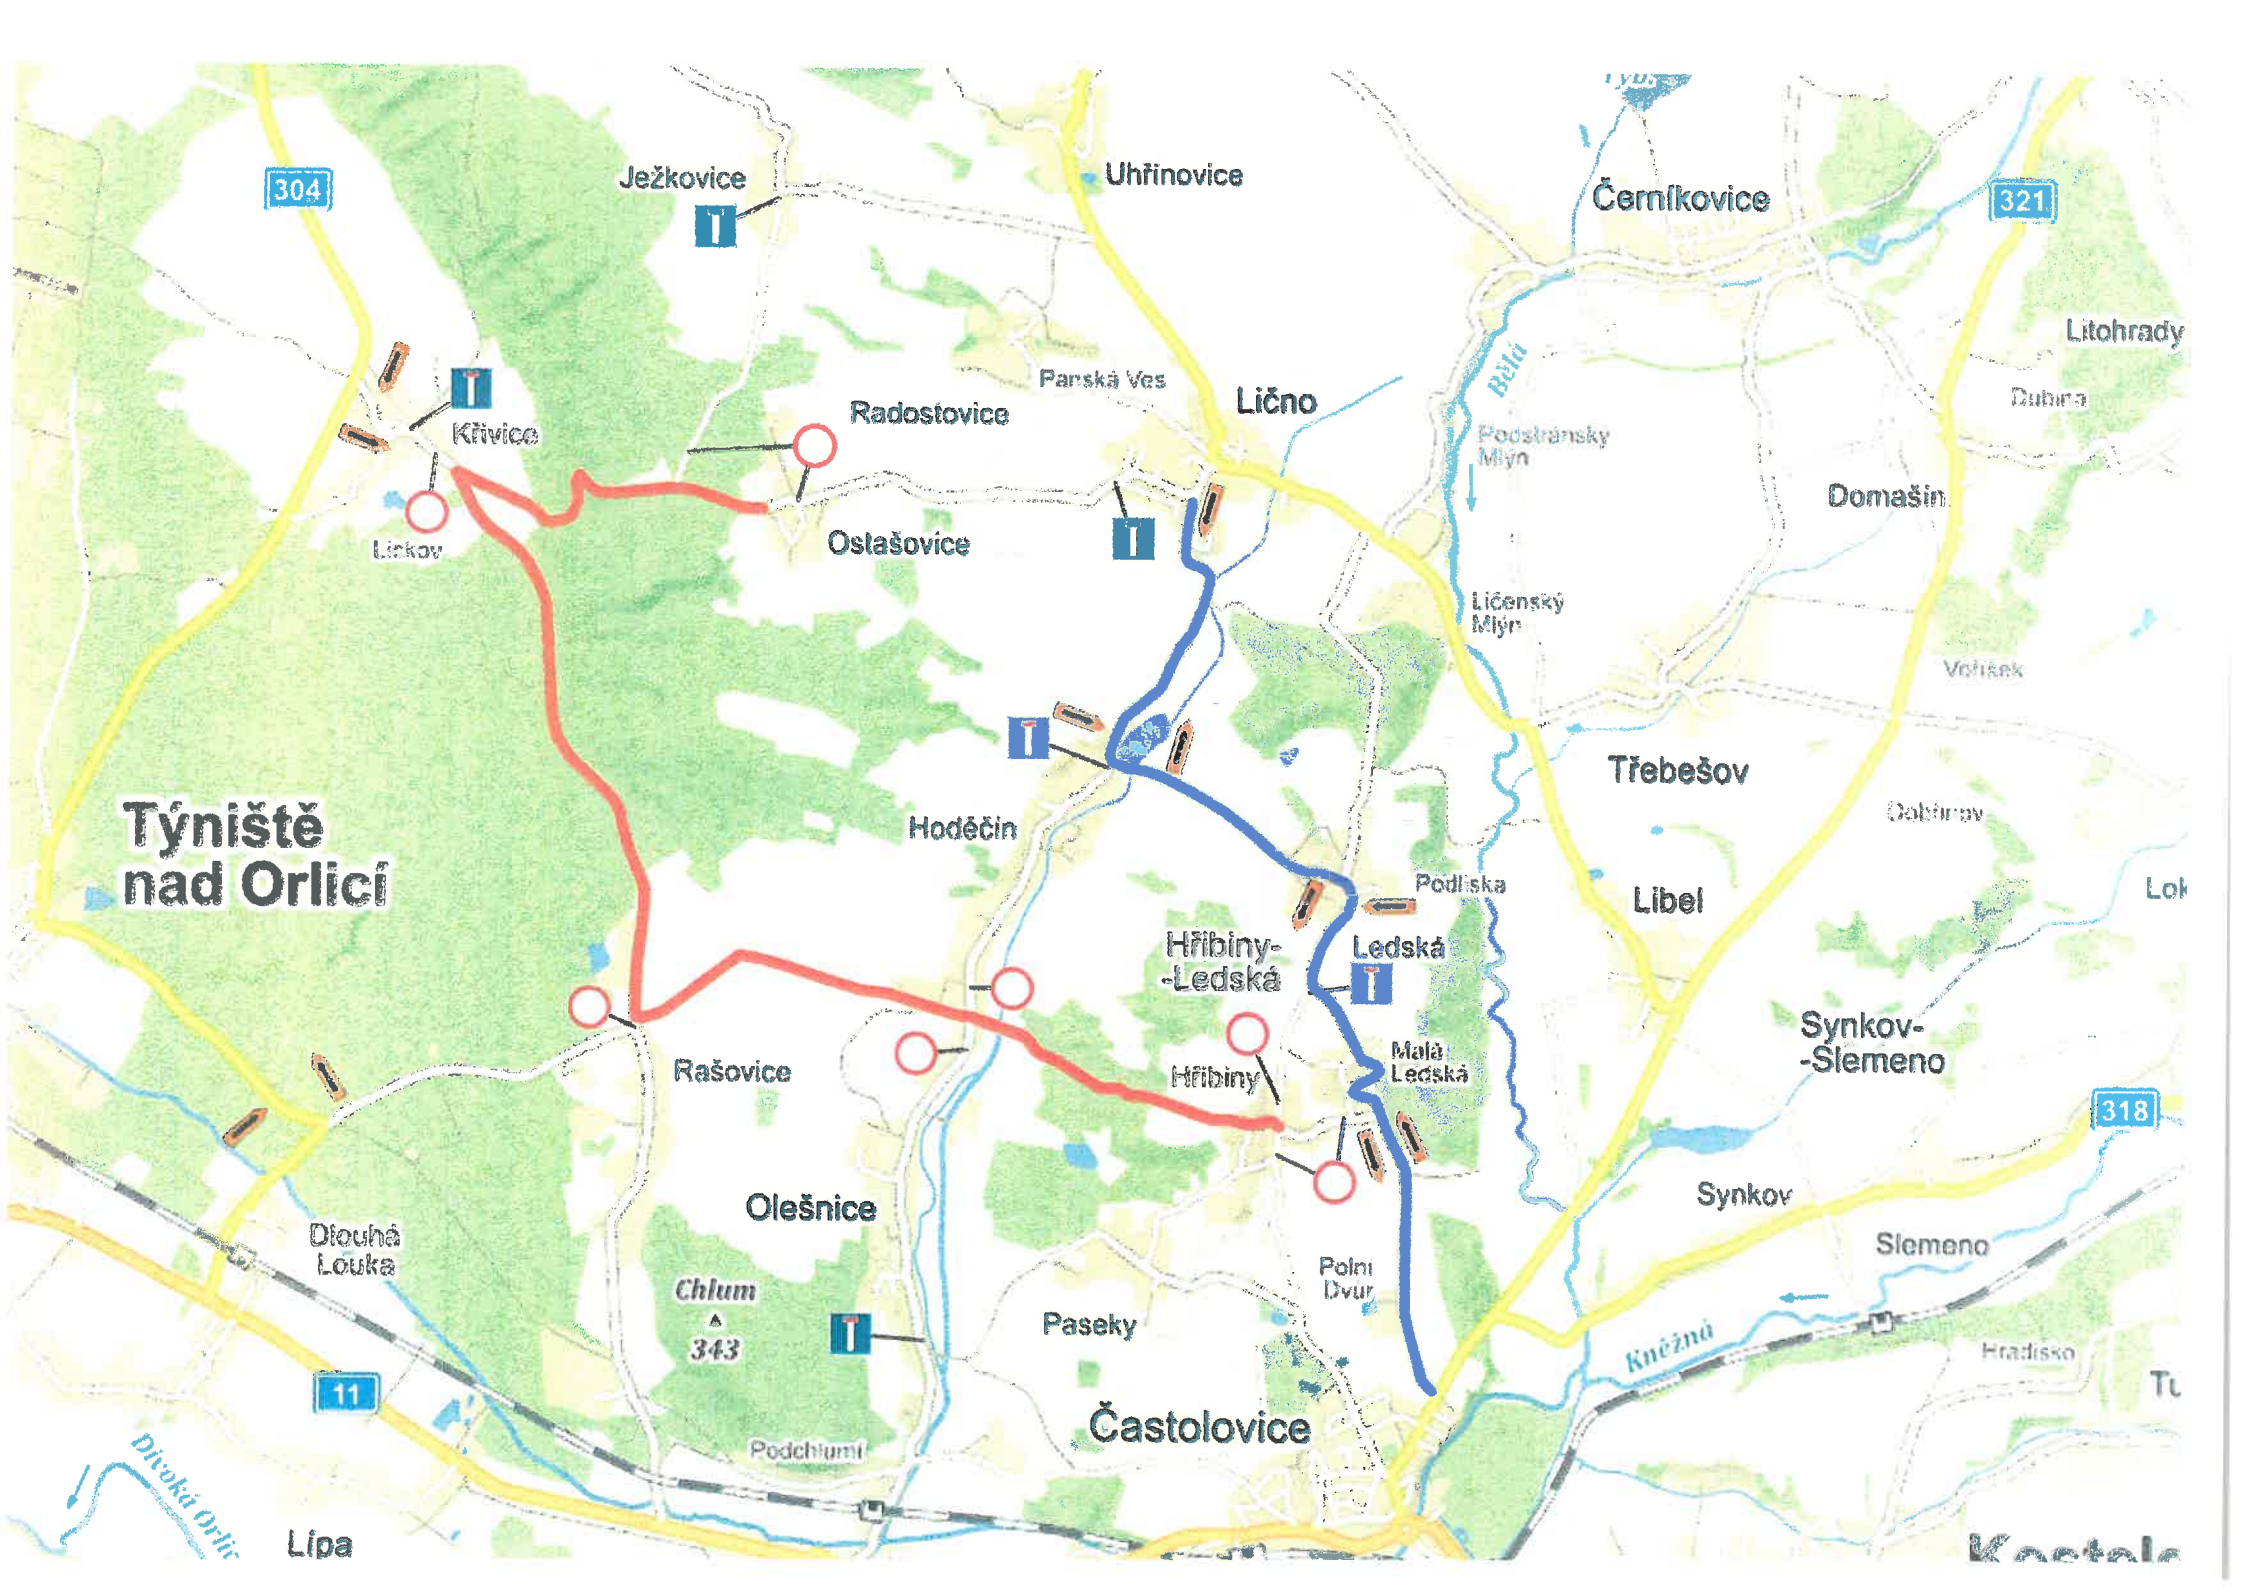

V.
PODORLICKÁ RALLY
24. - 25. 5. 2024

RZ 5,9

RZ 5,9

RZ 3,7

RZ 2,6

RZ 4,8

Kostelec nad Orlicí

Týniště nad Orlicí

Křivice

Radostovice

Panská Ves

Lično

Dubina

Lískov

Osašovice

Podstránský Mlýn

Domašín

Ličenský Mlýn

Vojšín

Třebešov

Dobruška

Lok

Libel

Hřibiny-Ledská

Tu

Ditčková Orlice

Lípa

Kostelec