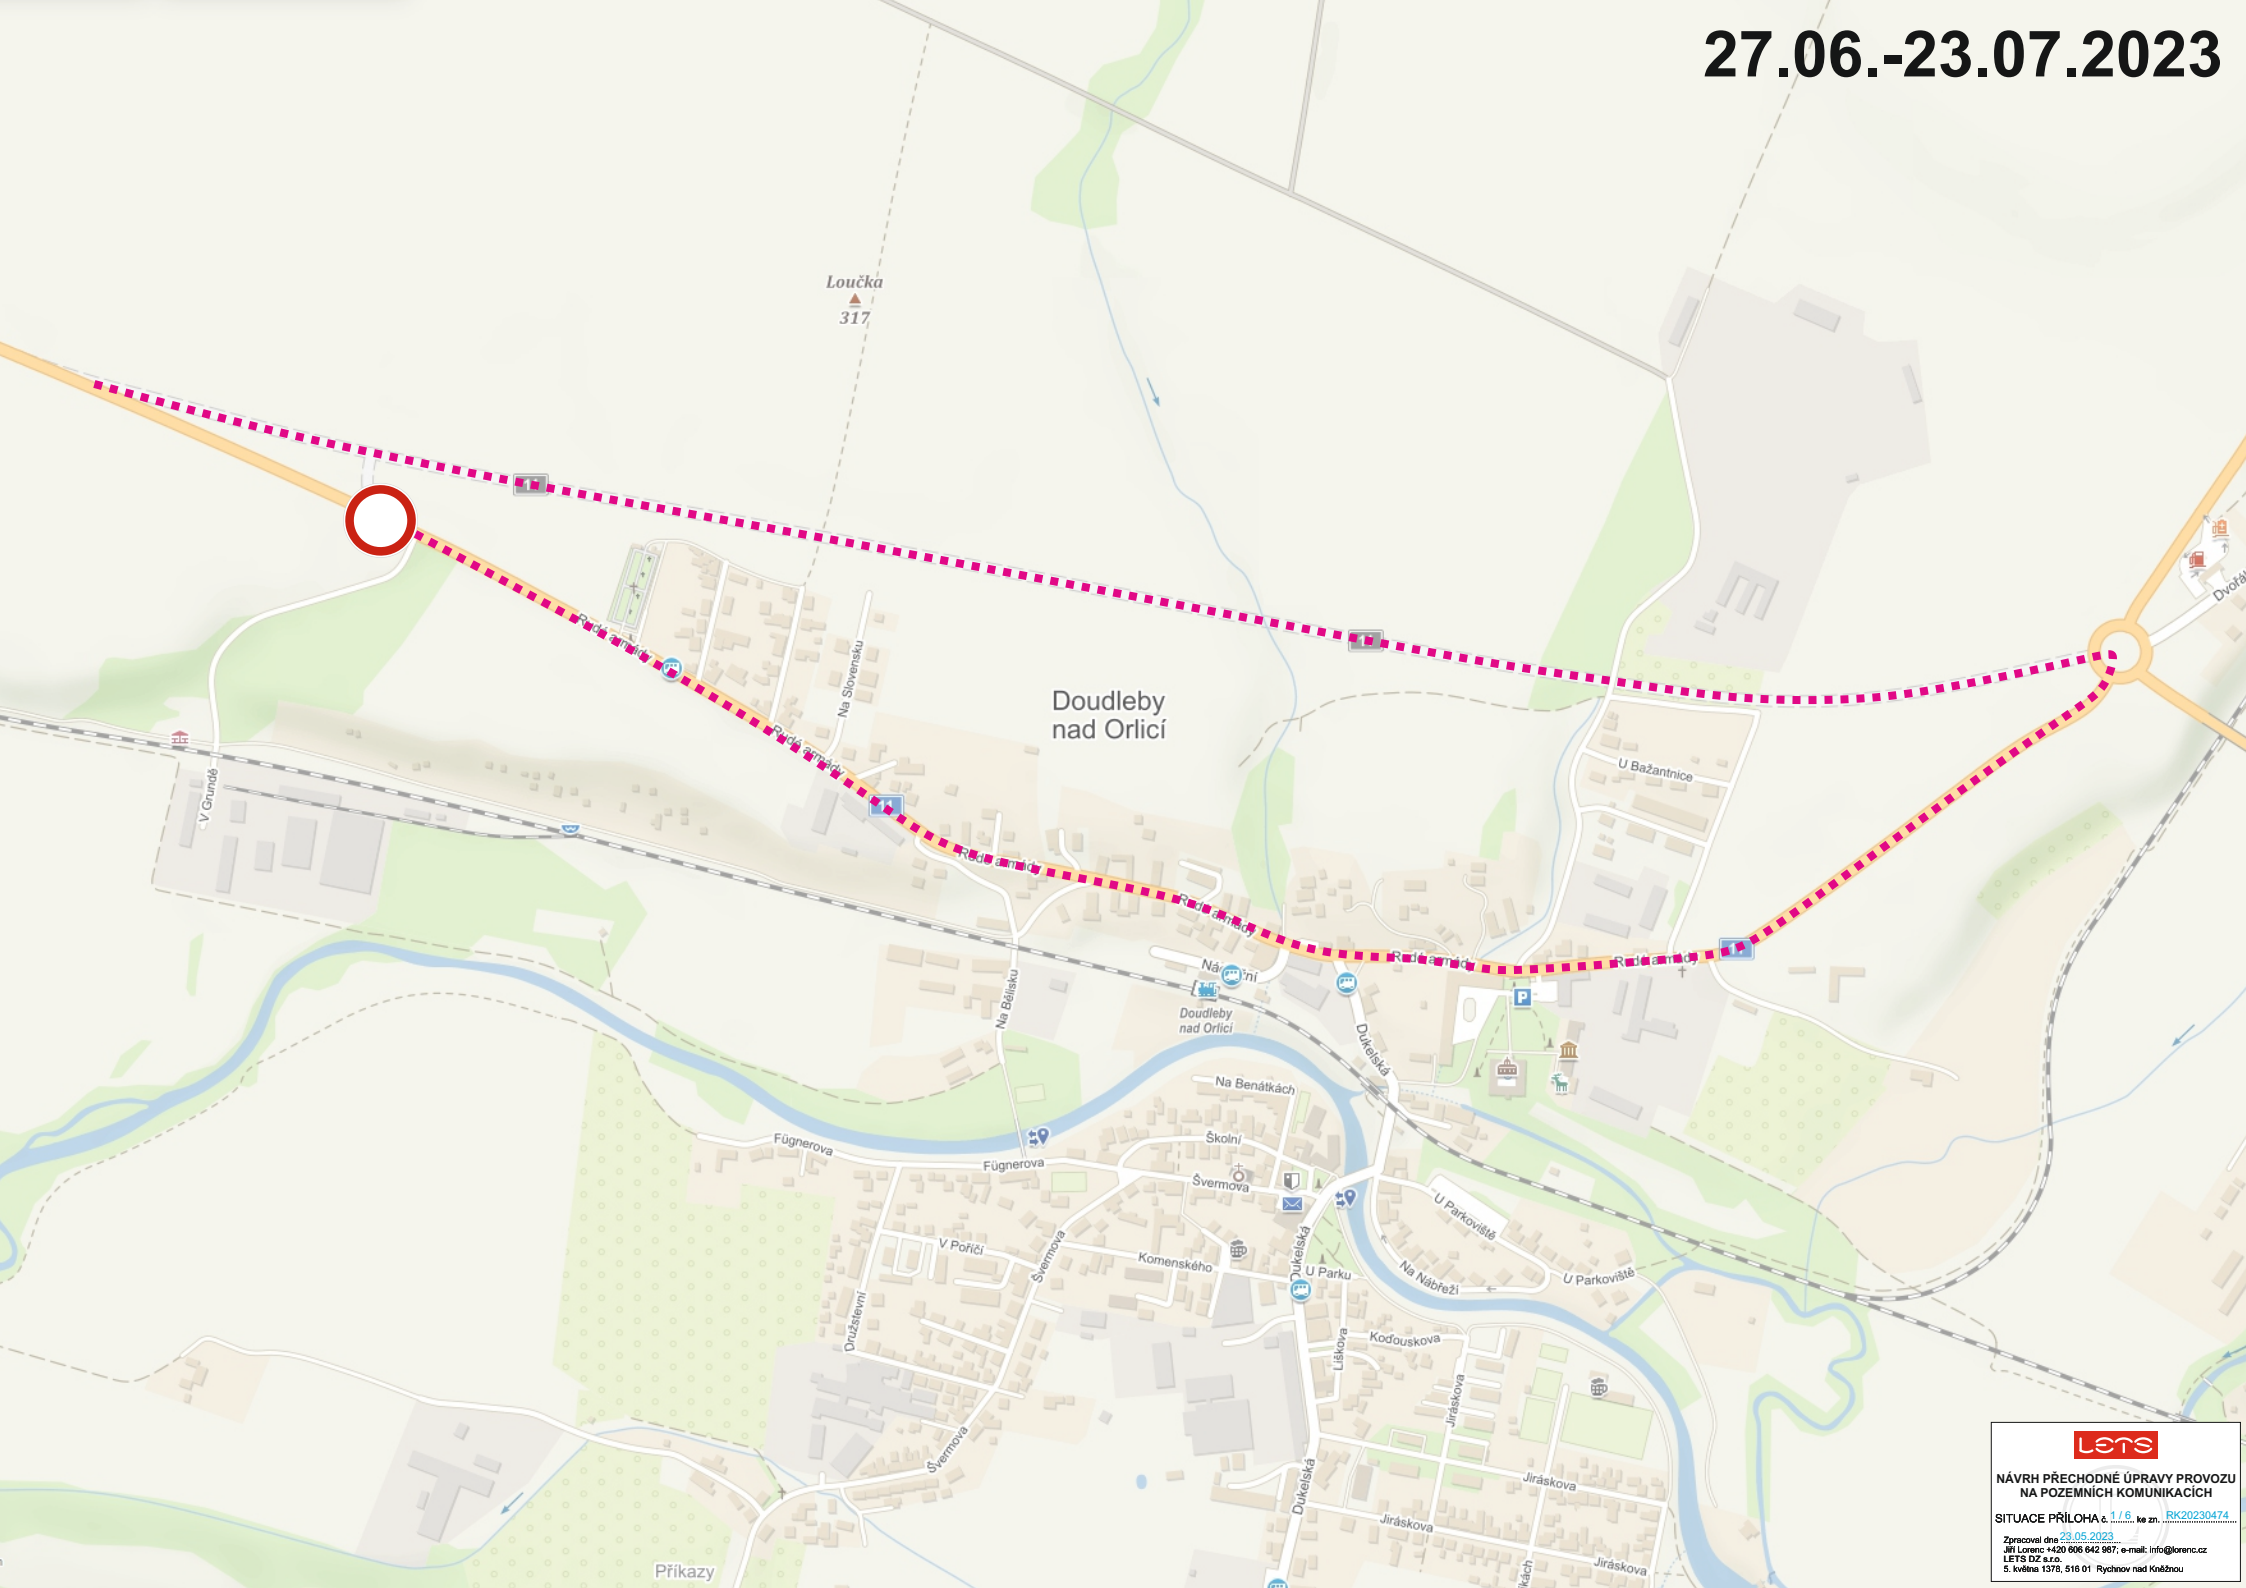

27.06.-23.07.2023

Loučka
317

Doudleby nad Orlicí

lets

NÁVRH PŘECHODNÉ ÚPRAVY PROVOZU
NA POZEMNÍCH KOMUNIKACÍCH

SITUACE PŘÍLOHA č. 1/6 ke zn. RK20230474

Zpracoval dne 23.05.2023
Jiří Lorenc +420 806 842 987, e-mail: info@lorenc.cz
LET'S DZ s.r.o.
S. Jv. č. 1378, 516 01 Rychev nad Kněžnou