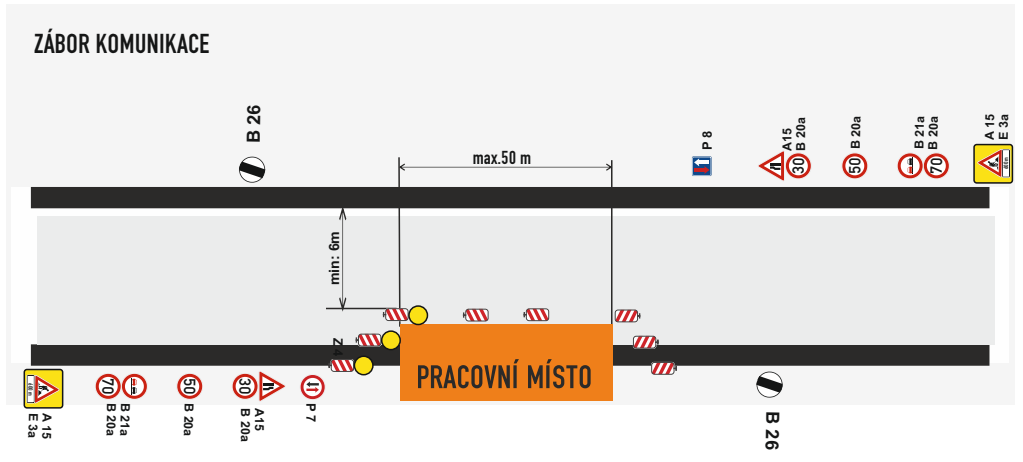

27.06.-23.08.2023

lets

NÁVRH PŘECHODNÉ ÚPRAVY PROVOZU NA POZEMNÍCH KOMUNIKACÍCH
SITUACE PŘÍLOHA č. 5.1.6. [RK0230474](#)

Zpracoval dne 23.05.2023
Jiří Lorenc +420 606 842 987; e-mail: info@lorenc.cz
LETS O2 s.r.o.
5. května 1378, 516 01 Rychov nad Kněžnou