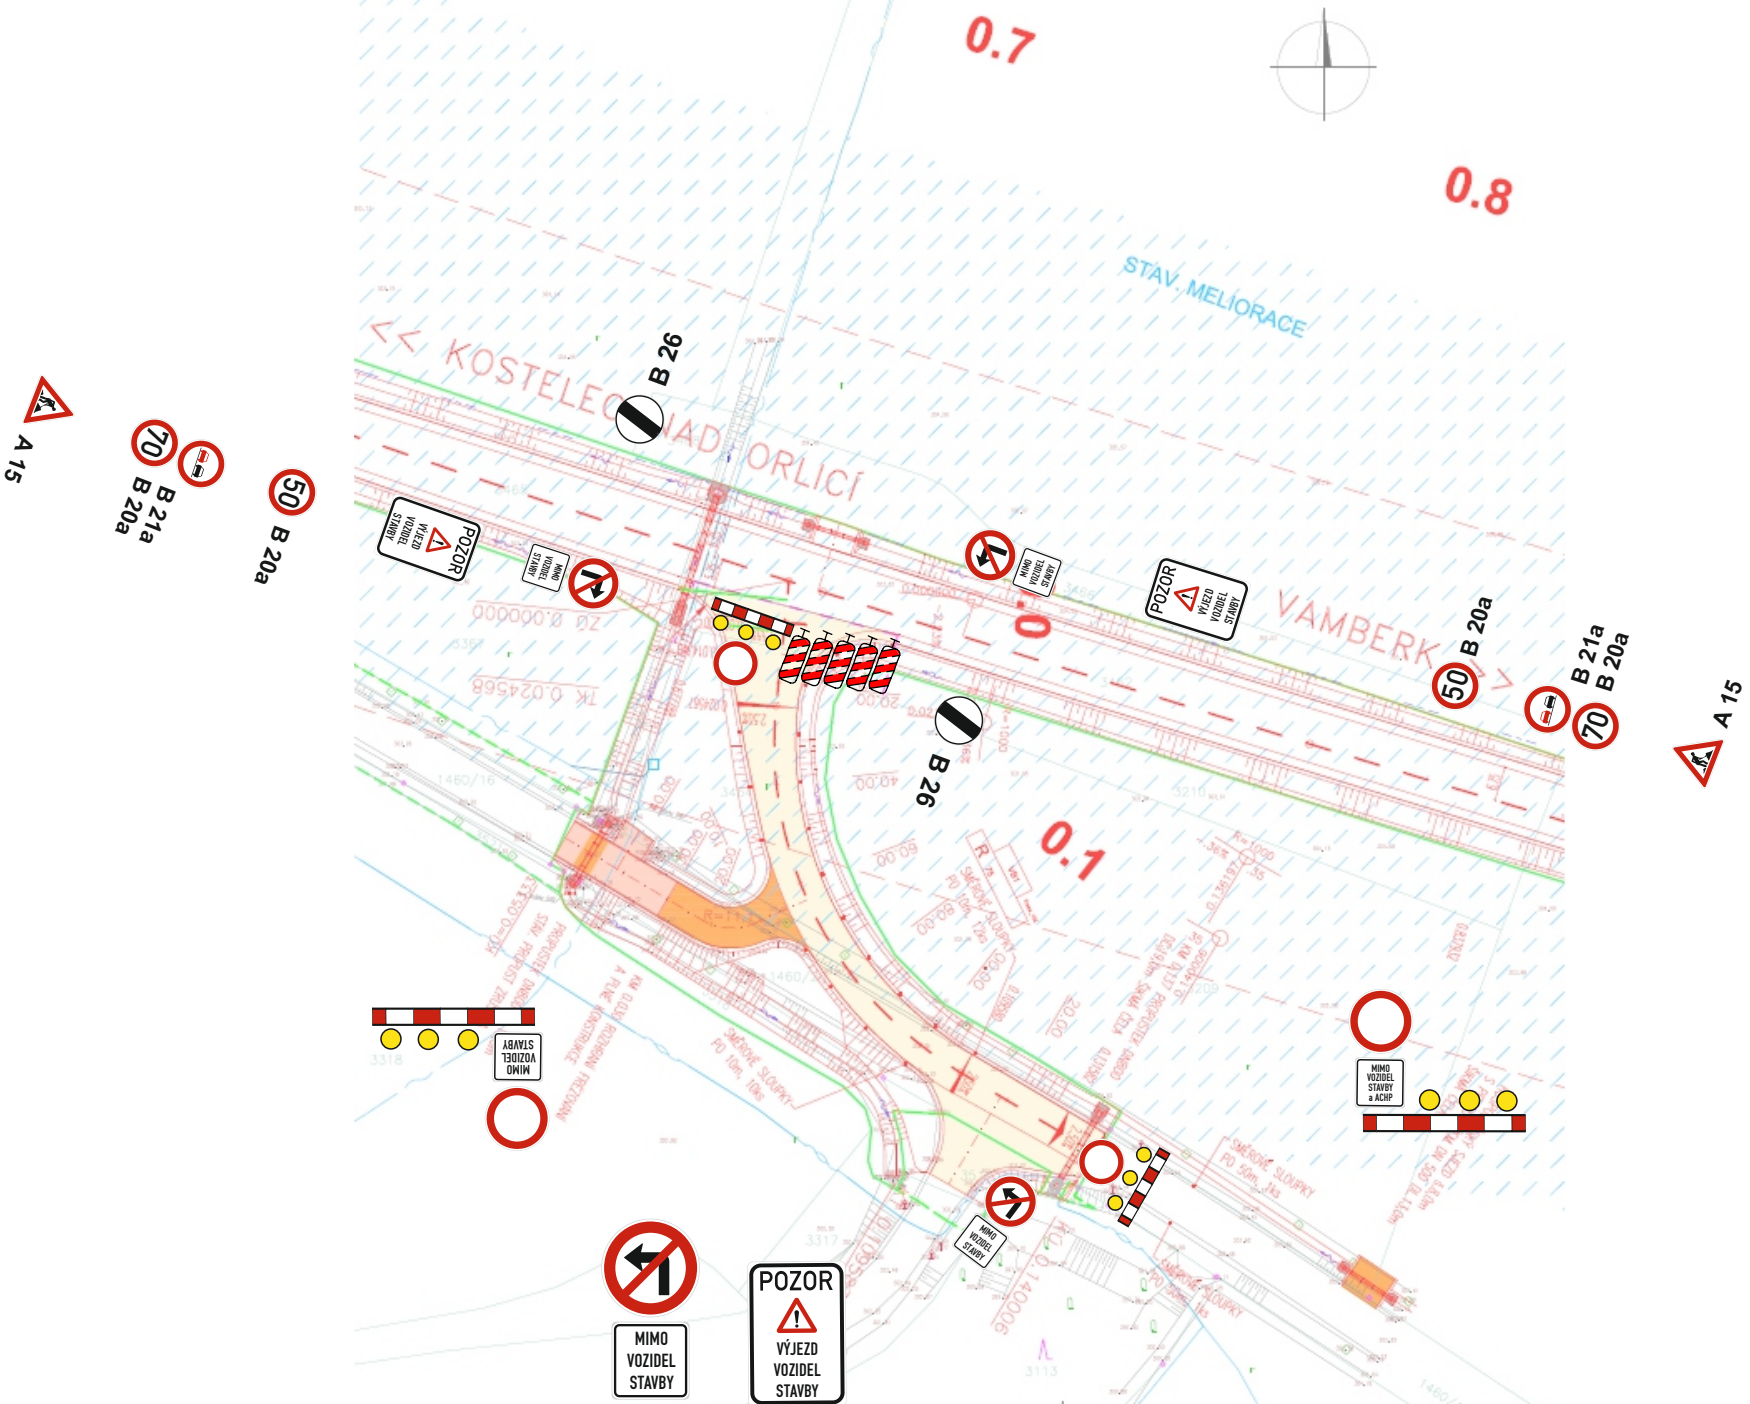

27.06.-23.07.2023

ZAKRYTÍ STÁVAJÍCÍHO ZNAČENÍ V MÍSTĚ KŘÍŽOVATKY NA NOVÉM OBCHVATU

27.06.-23.08.2023

**lets**

NÁVRH PŘECHODNÉ ÚPRAVY PROVOZU NA POZEMNÍCH KOMUNIKACÍCH  
 SITUACE PŘÍLOHA č. 5.1.6. [RK0230474](#)