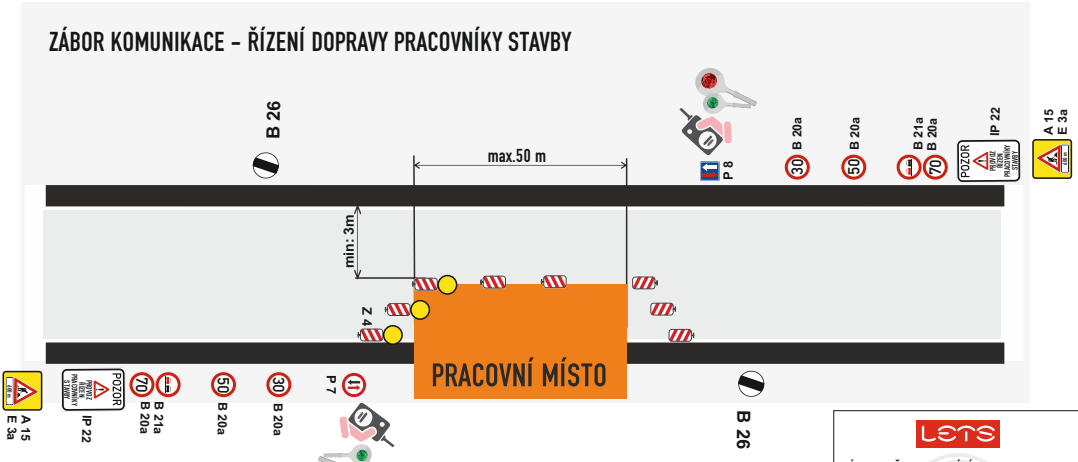

27.06.-23.08.2023

lets

NÁVRH PŘECHODNÉ ÚPRAVY PROVOZU NA POZEMNÍCH KOMUNIKACÍCH
SITUACE PŘÍLOHA č. 5.1.6. [RK0230474](#)

Zpracoval dne 23.05.2023
Jiří Lorenc +420 606 842 987; e-mail: info@lorenc.cz
LETS O2 s.r.o.
5. května 1378, 516 01 Rychov nad Kněžnou