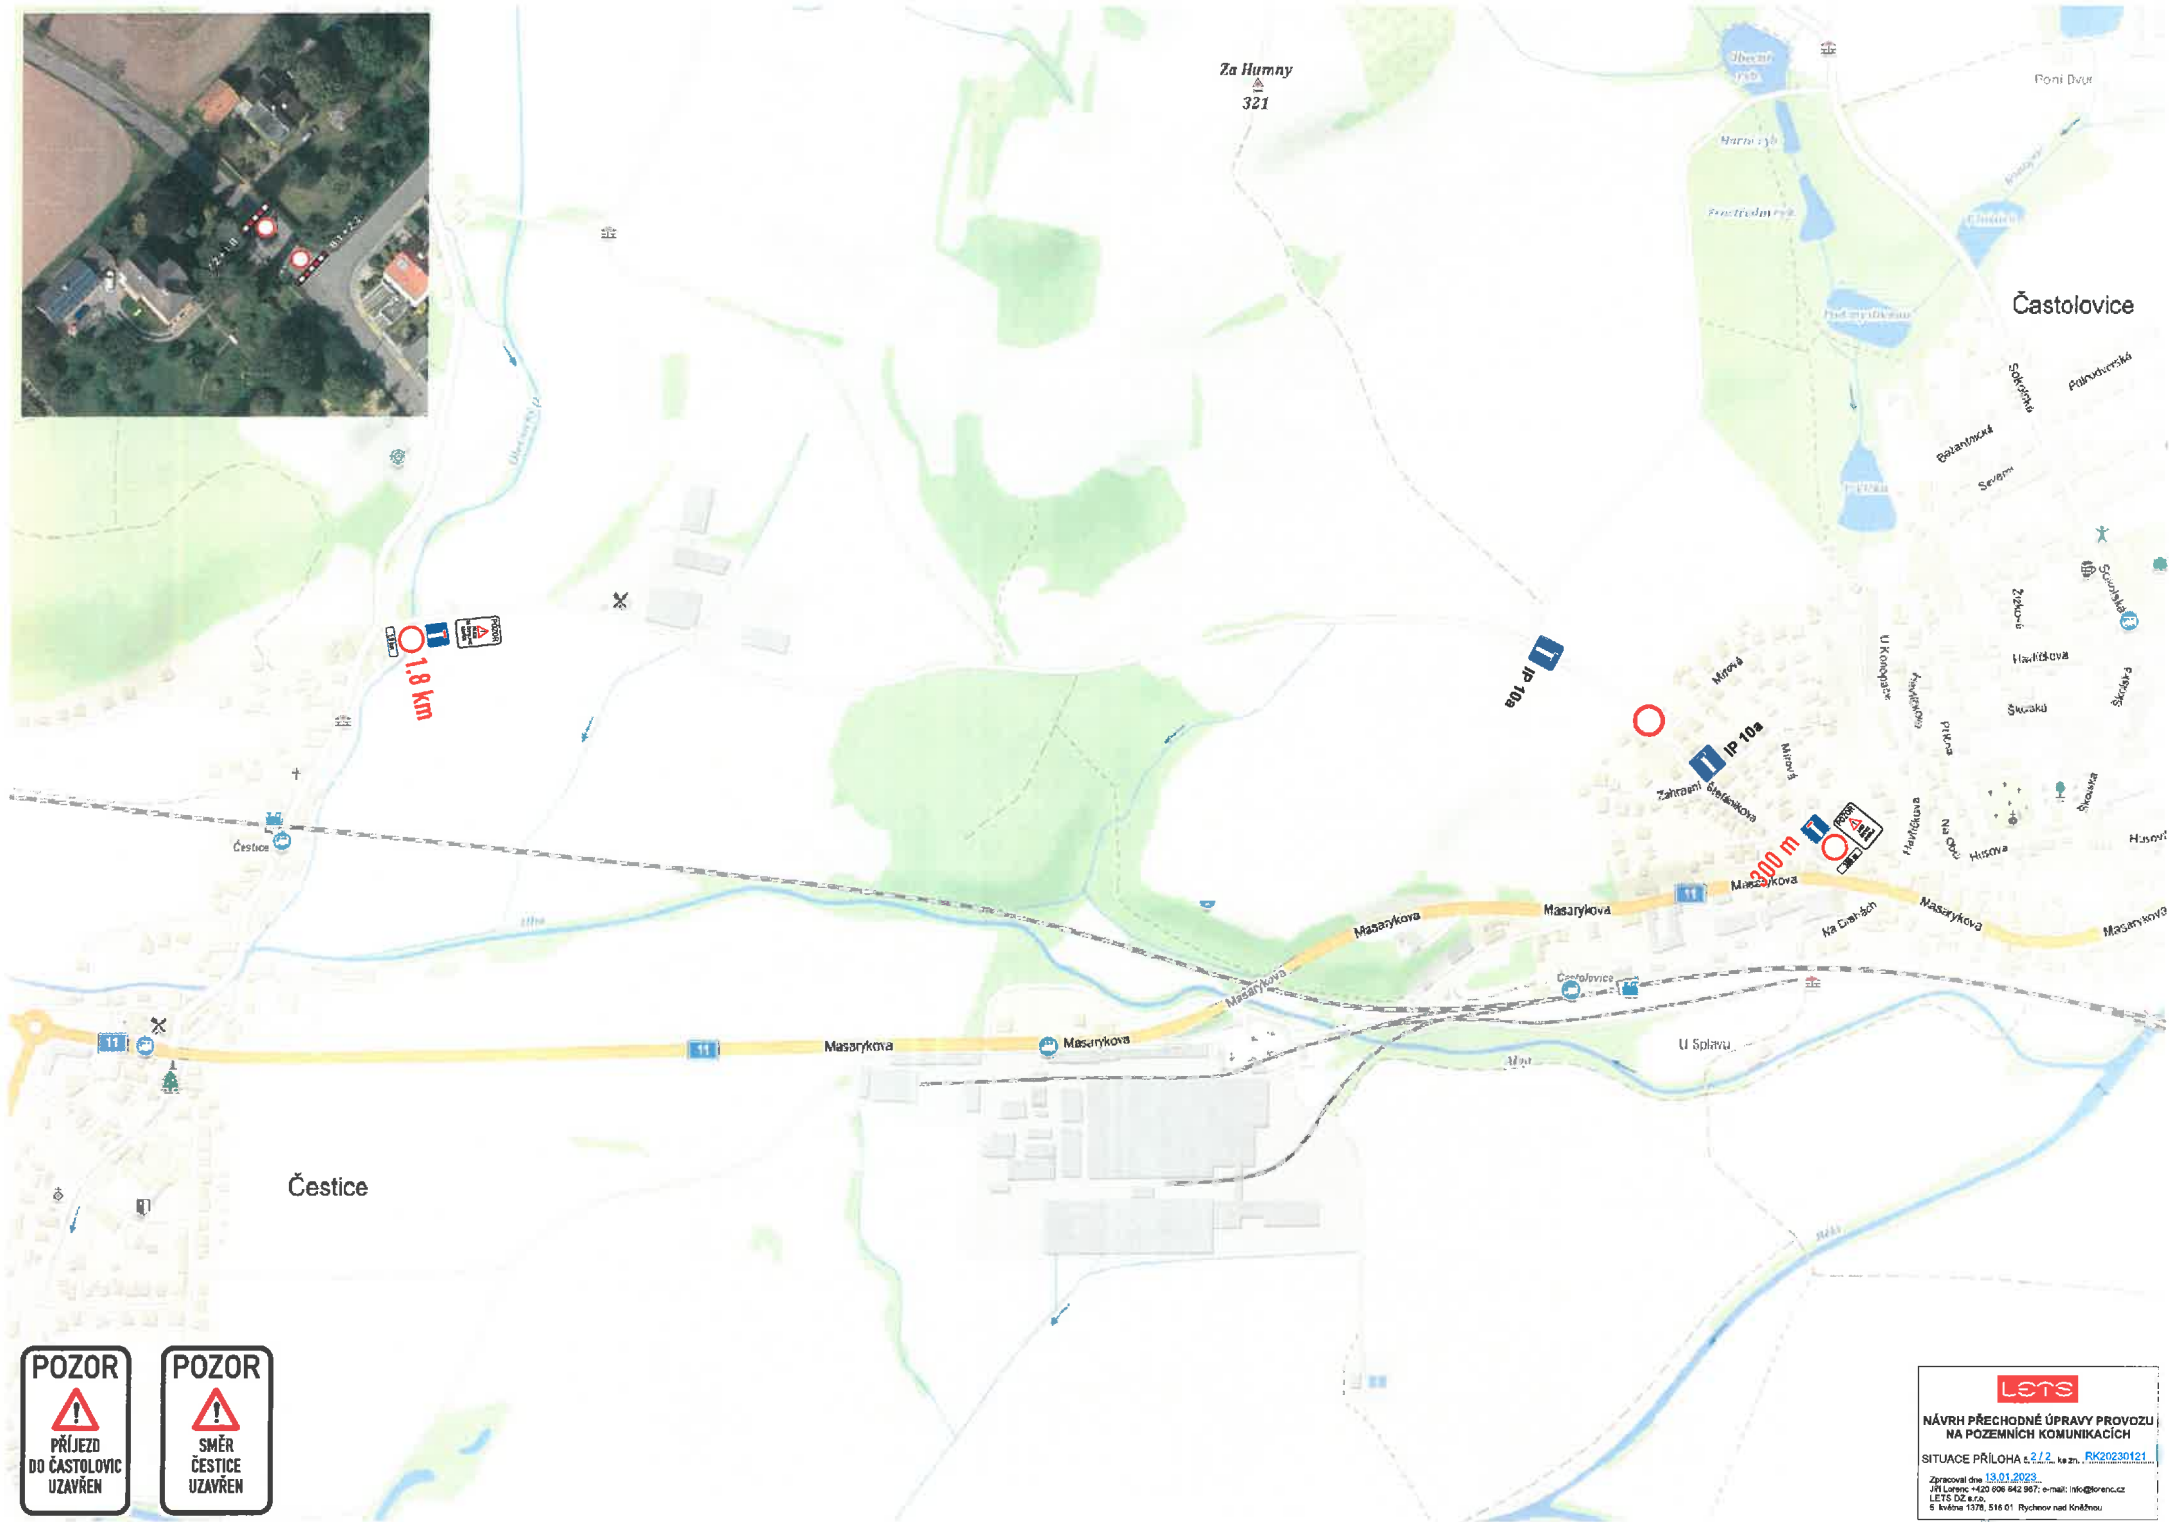

**lets**

**NÁVRH PŘECHODNÉ ÚPRAVY PROVOZU  
NA POZEMNÍCH KOMUNIKACÍCH**

SITUACE PŘÍLOHA č. 1/2, ka zn. RK20230121

Zpracováno dne 13.01.2023  
 JEL Letec +420 856 642 987; e-mail info@lets.cz  
 LETS s.r.o. z.s.  
 5. května 137b, 516 01 Rychnov nad Kněžnou

**lets**  
NÁVRH PŘECHODNÉ ÚPRAVY PROVOZU  
NA POZEMNÍCH KOMUNIKACÍCH  
SITUACE PŘÍLOHA č. 2/2, ka. zn. RK20230121  
Zpracováno dne 13.01.2023.  
JI Letec +420 606 942 957; e-mail: info@letec.cz  
lets d. s. r. o.  
5 květen 1378, 516 01 Rýchev nad Kněžnou