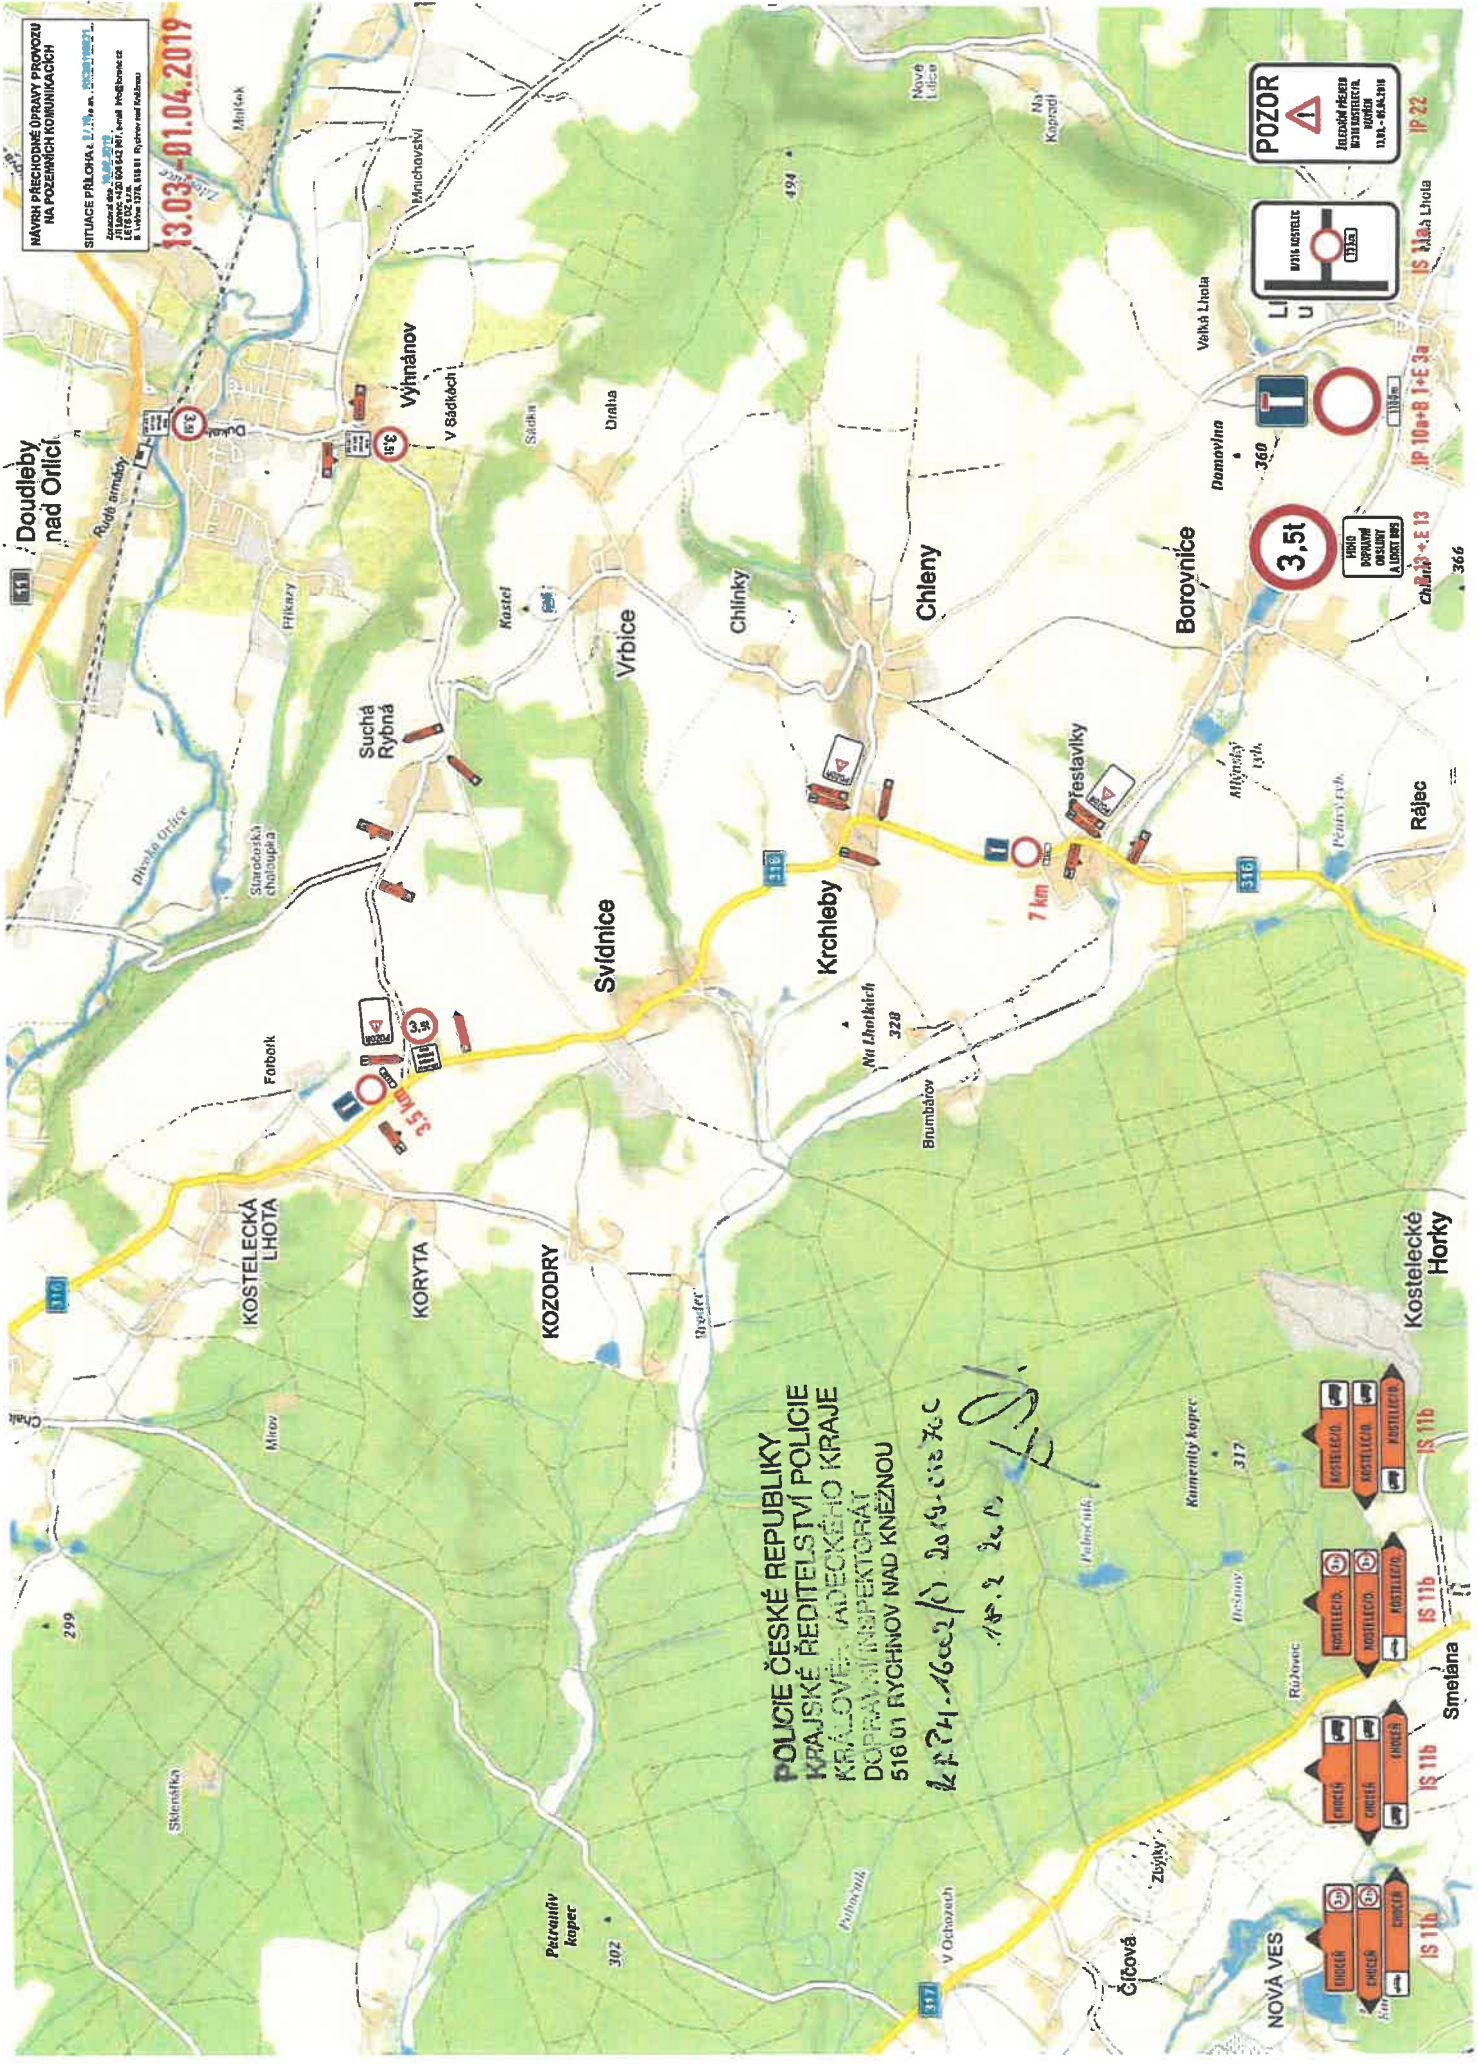

13.03. - 01.04.2019

**POLICIE ČESKÉ REPUBLIKY
KRAJSKÉ ŘEDITELSTVÍ POLICIE
KRÁLOVÉHRADECKÉHO KRAJE
DOPRAVNÍ INSPEKTORÁT
516 01 RYCHNOV NAD KNEŽNOU**

*2019-01270C
18.2.2019
J.P.*

POZOR
PŘECHODNÉ OPRAVY PROVOZU
ÚP. 22

OPRAVA KOLEJÍ
ÚP. 22

3.5t
ÚP. 22

3.5t
ÚP. 22

3.5t
ÚP. 22

3.5t
ÚP. 22

3.5t
ÚP. 22

3.5t
ÚP. 22

3.5t
ÚP. 22

3.5t
ÚP. 22

3.5t
ÚP. 22

3.5t
ÚP. 22

3.5t
ÚP. 22

3.5t
ÚP. 22