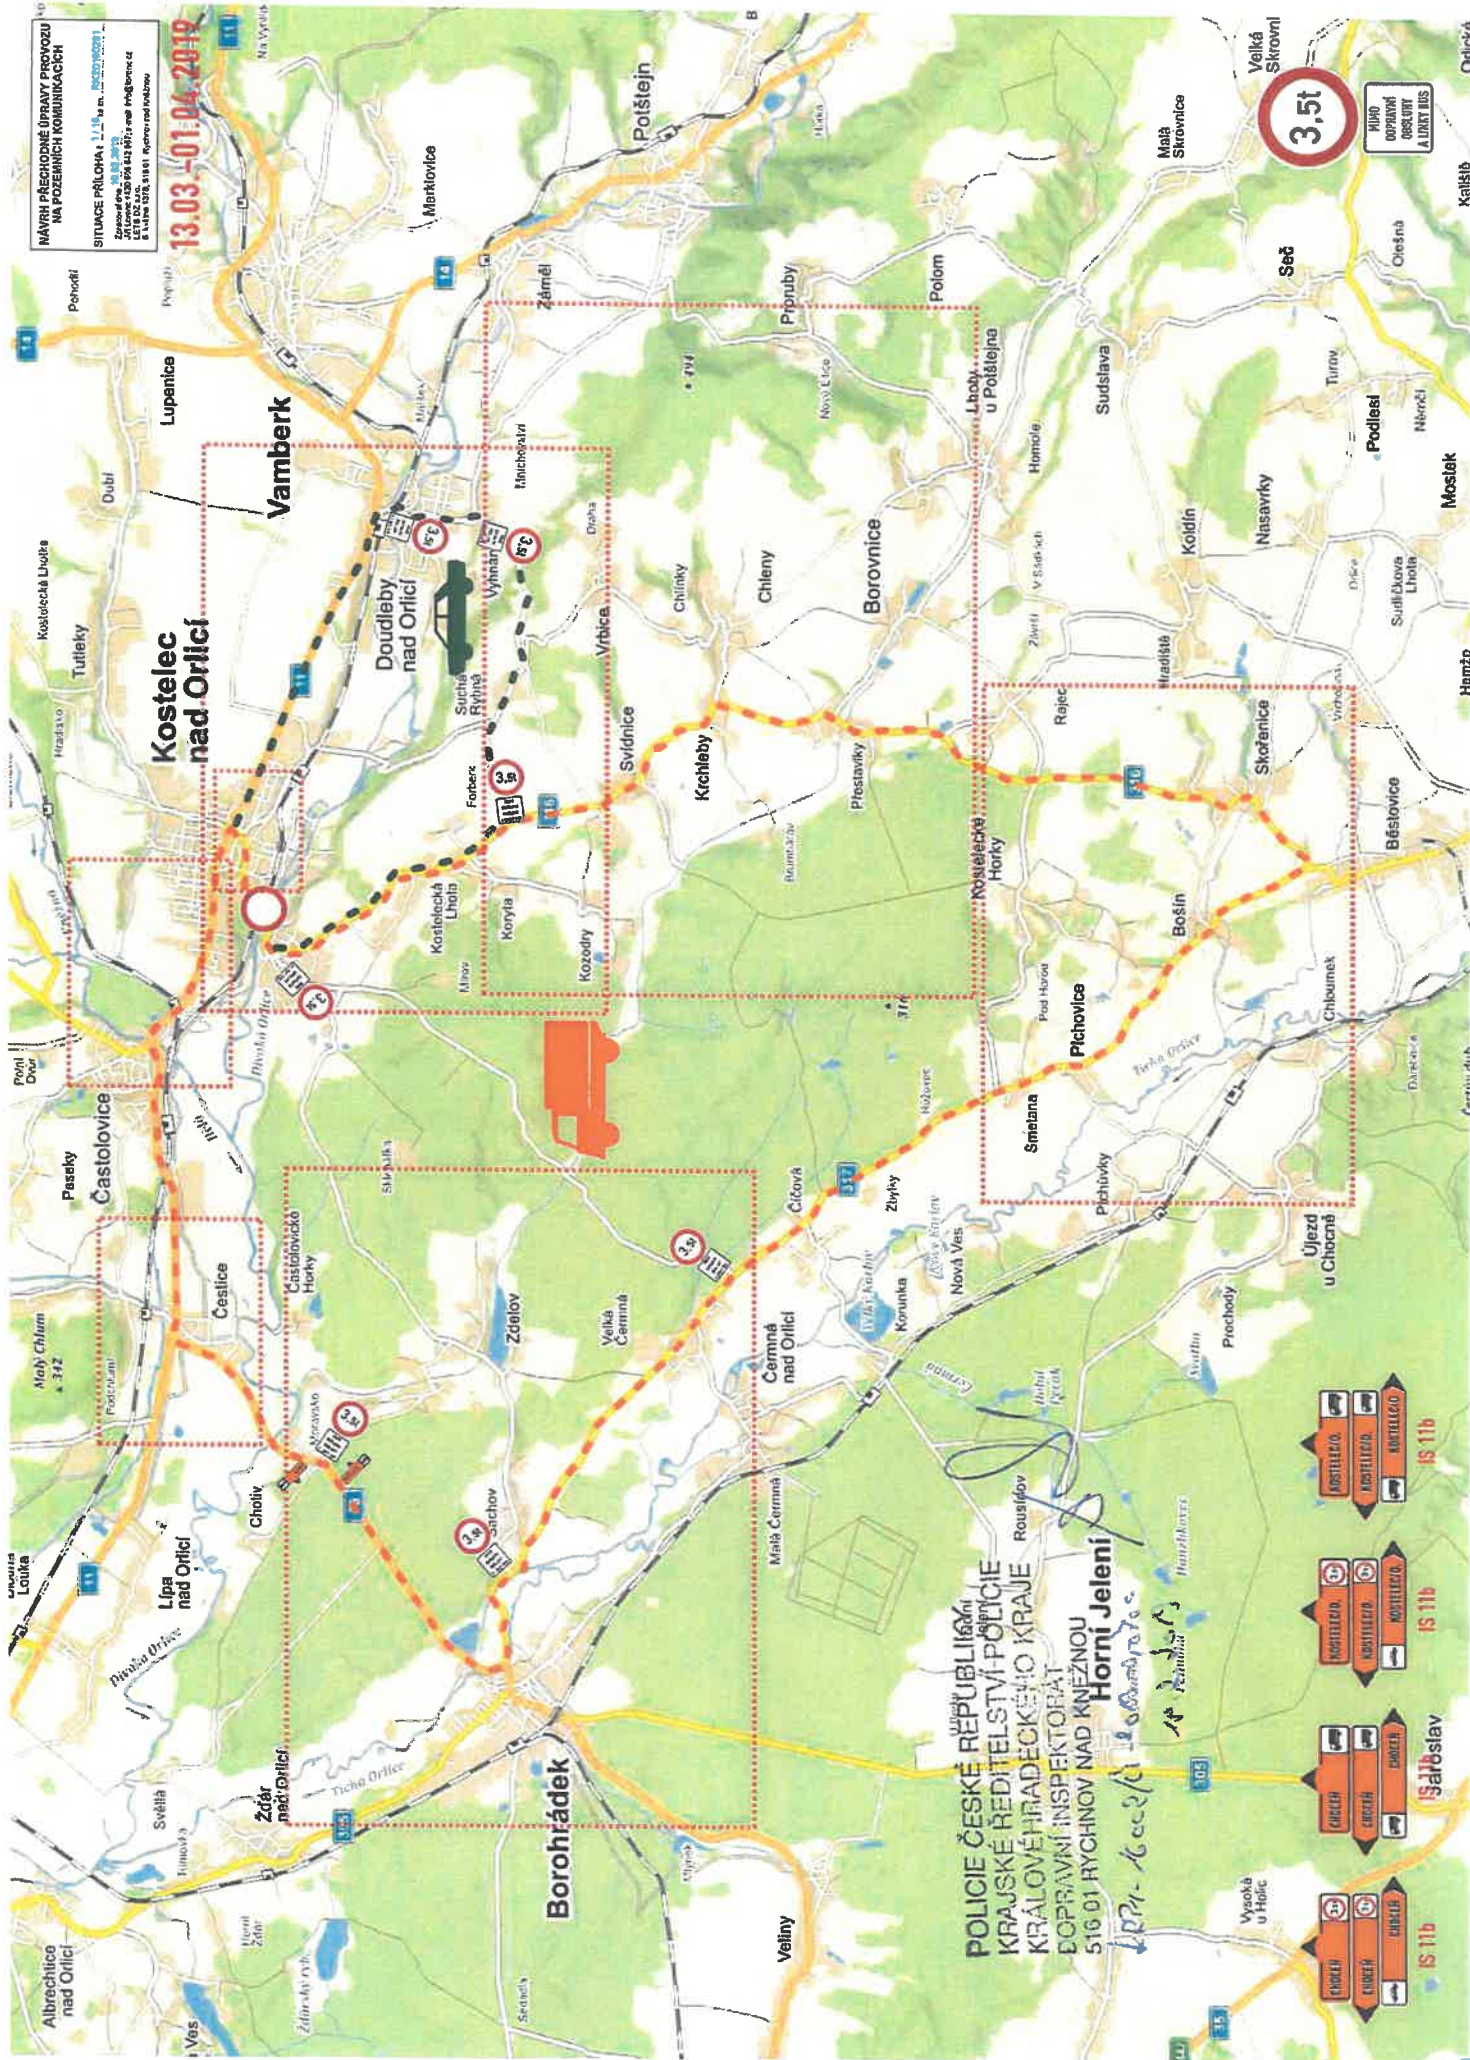

13.03.-01.04.2019

**POLICIE ČESKÉ REPUBLIKY
KRAJSKÉ ŘEDITELSTVÍ POLICIE
KRAJOVÉHO ŘÍZENÍ POLICIE
OPRAVNĚNÍ INSPEKTORÁT
516 01 RYCHNOV NAD KNEŽNOU
Horní Jelení**

13.03.2019
13.03.2019

- IS 11b
- IS 11b
- IS 11b
- IS 11b

3.5t

MHD
GARANT
SECURITY
A DIRECT BUS