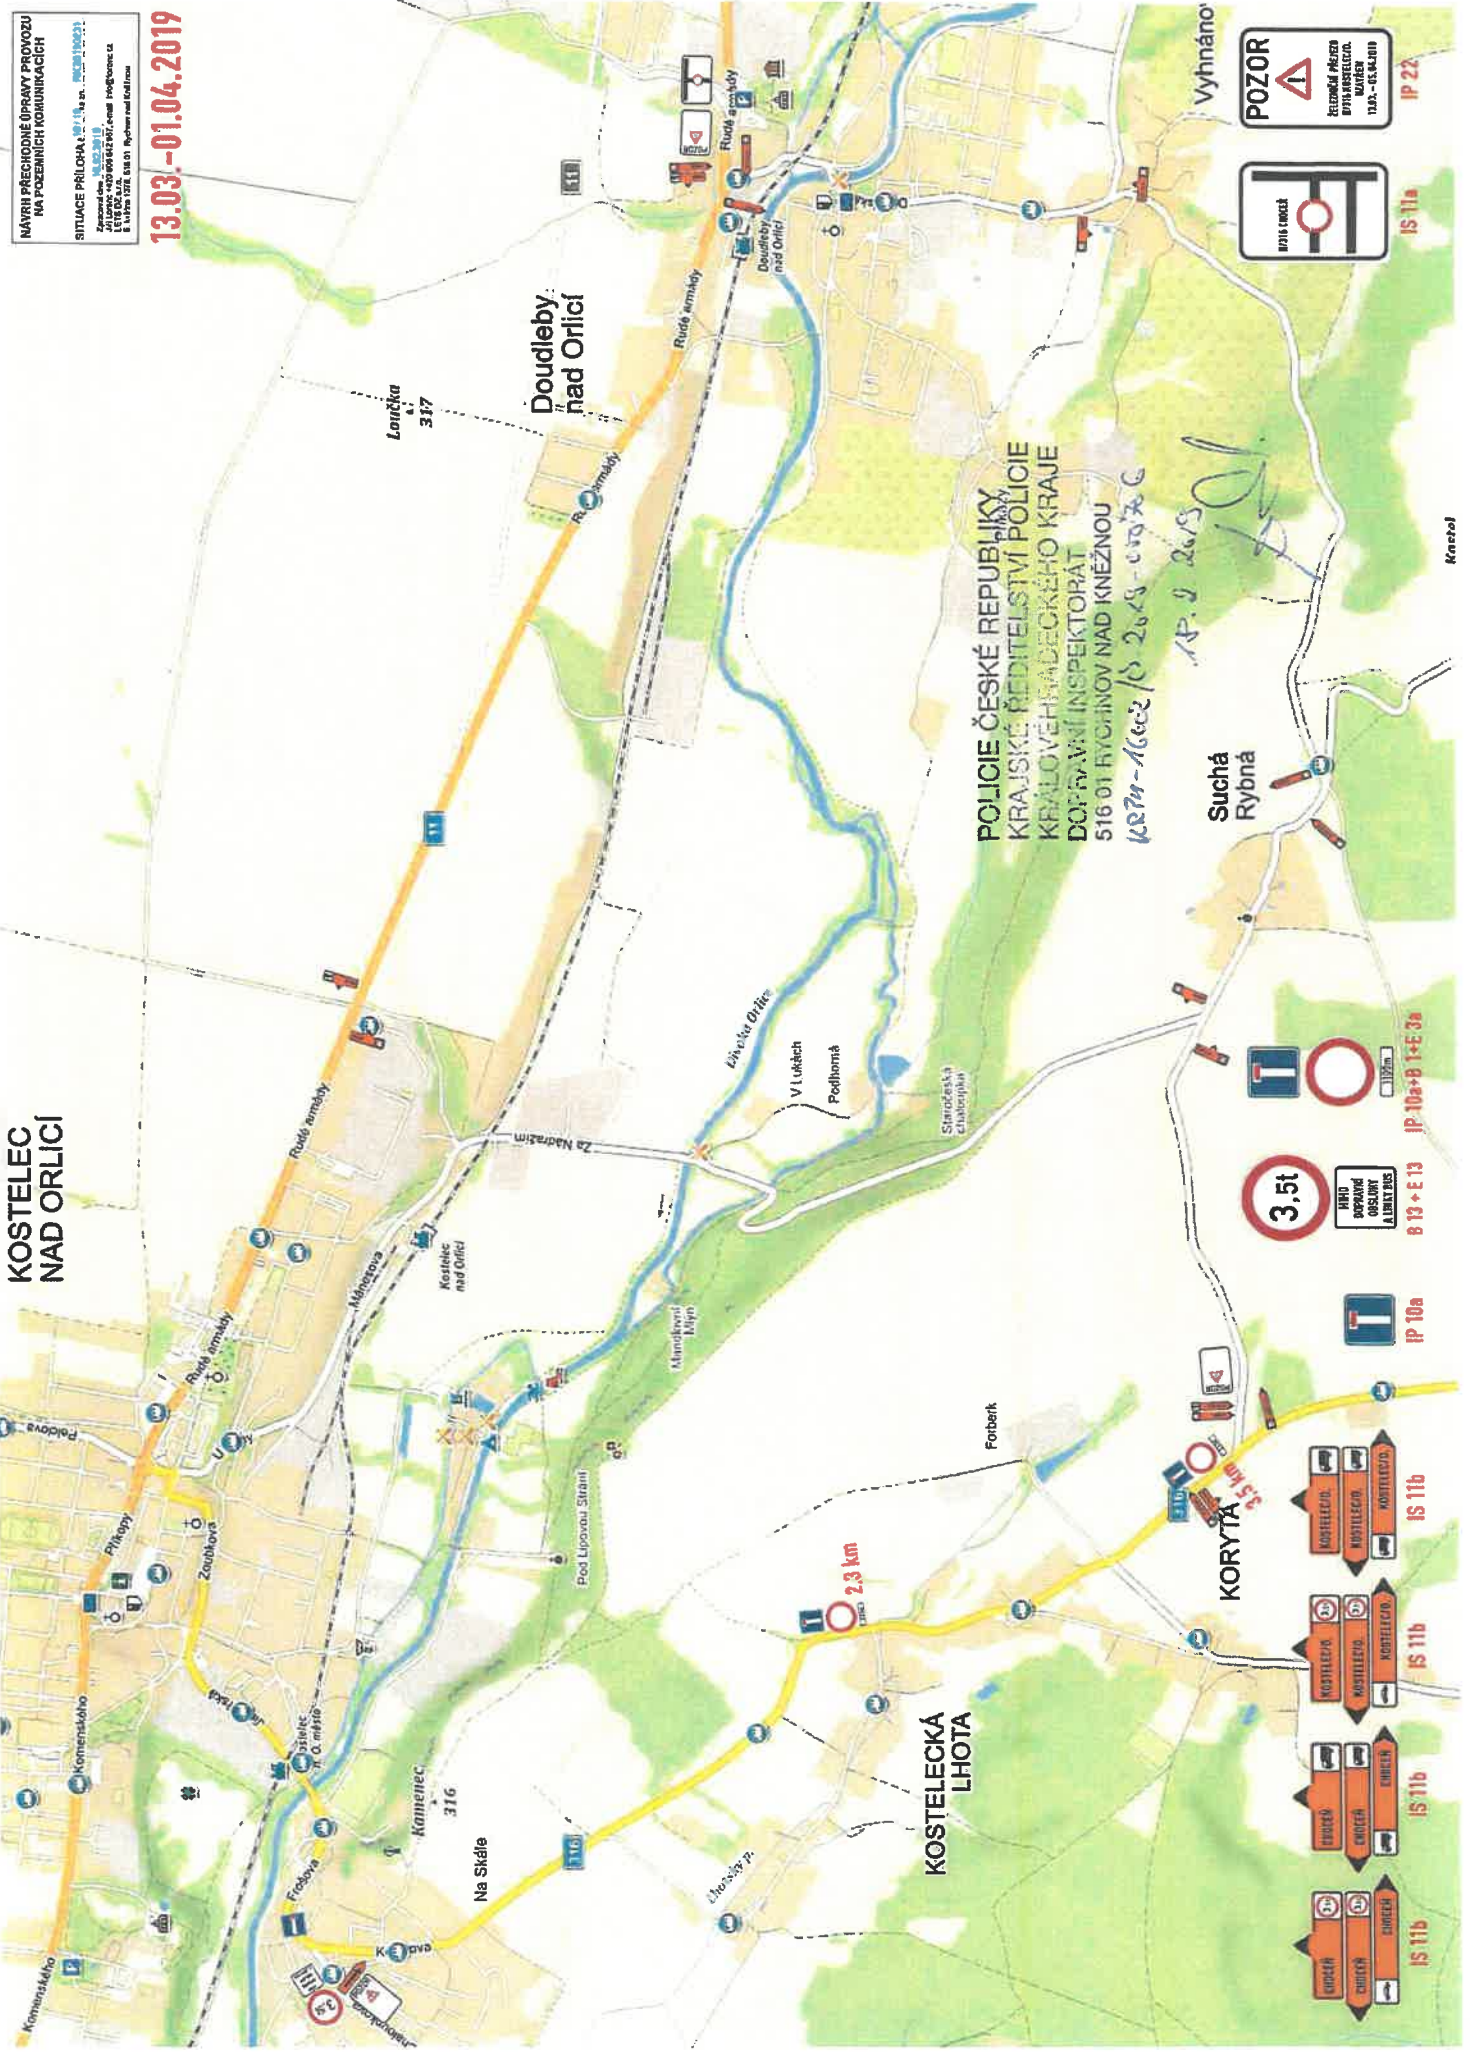

NÁVRH PŘECHODNÉ SPRÁVY PROMĚZU
NA POZEMNÍCH KOMUNIKACÍCH
SITUACE PRŮLOHA 1:10000
Zpracováno dne: 13.03.2019
Účinnost: od 13.03.2019 do 01.04.2019
S 11102 - 400 000 643 957 - email: info@ogm.cz
S 11102 - 400 000 643 957 - www: ogm.cz
S 11102 - 400 000 643 957 - IČO: 262 69 073

13.03. - 01.04.2019

**KOSTELEC
NAD ORLICÍ**

POLICIE ČESKÉ REPUBLIKY
KRAJSKÉ ŘEDITELSTVÍ POLICIE
KRÁLOVÉHRADECKÉHO KRAJE
DOPRAVNÍ INSPEKTORÁT
516 01 RYCHNOV NAD KNEŽNOU
Koryta - Hecce / 20.8.2019

13.3.2019