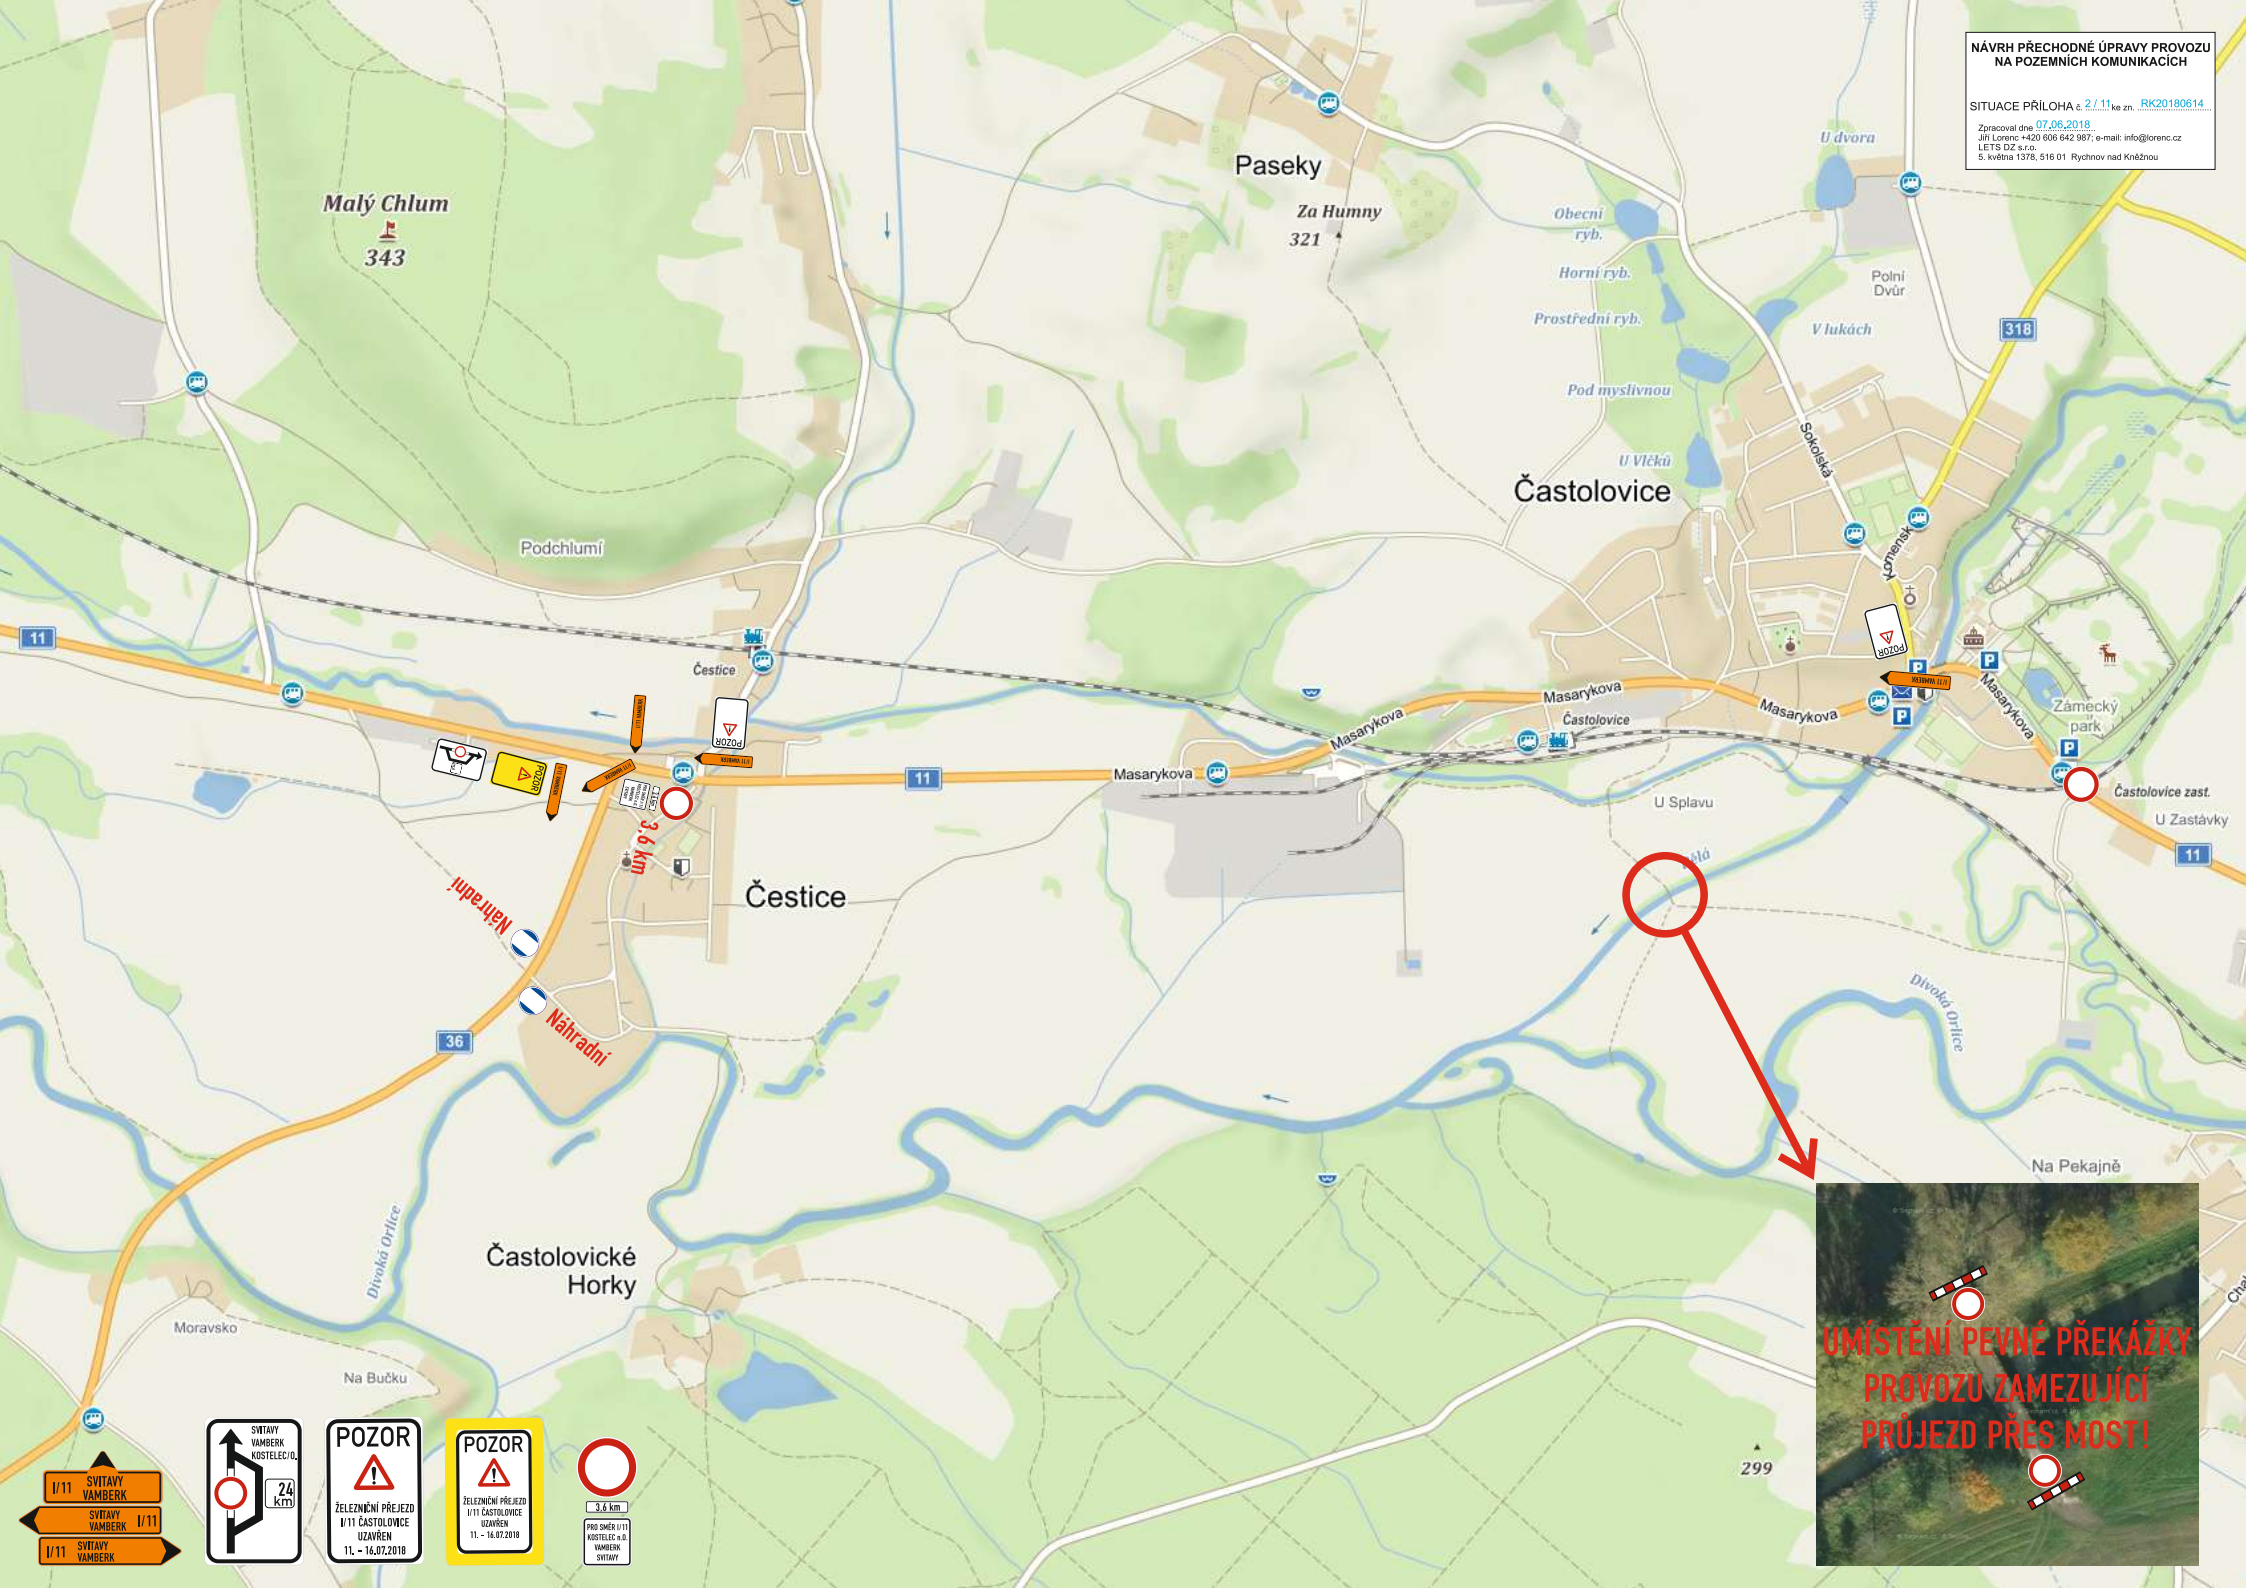

NÁVRH PŘECHODNÉ ÚPRAVY PROVOZU
NA POZEMNÍCH KOMUNIKACÍCH

SITUACE PŘÍLOHA č. 2 / 11 ke zn. RK20180614

SVITAVY VAMBERK
SVITAVY VAMBERK
SVITAVY VAMBERK

299