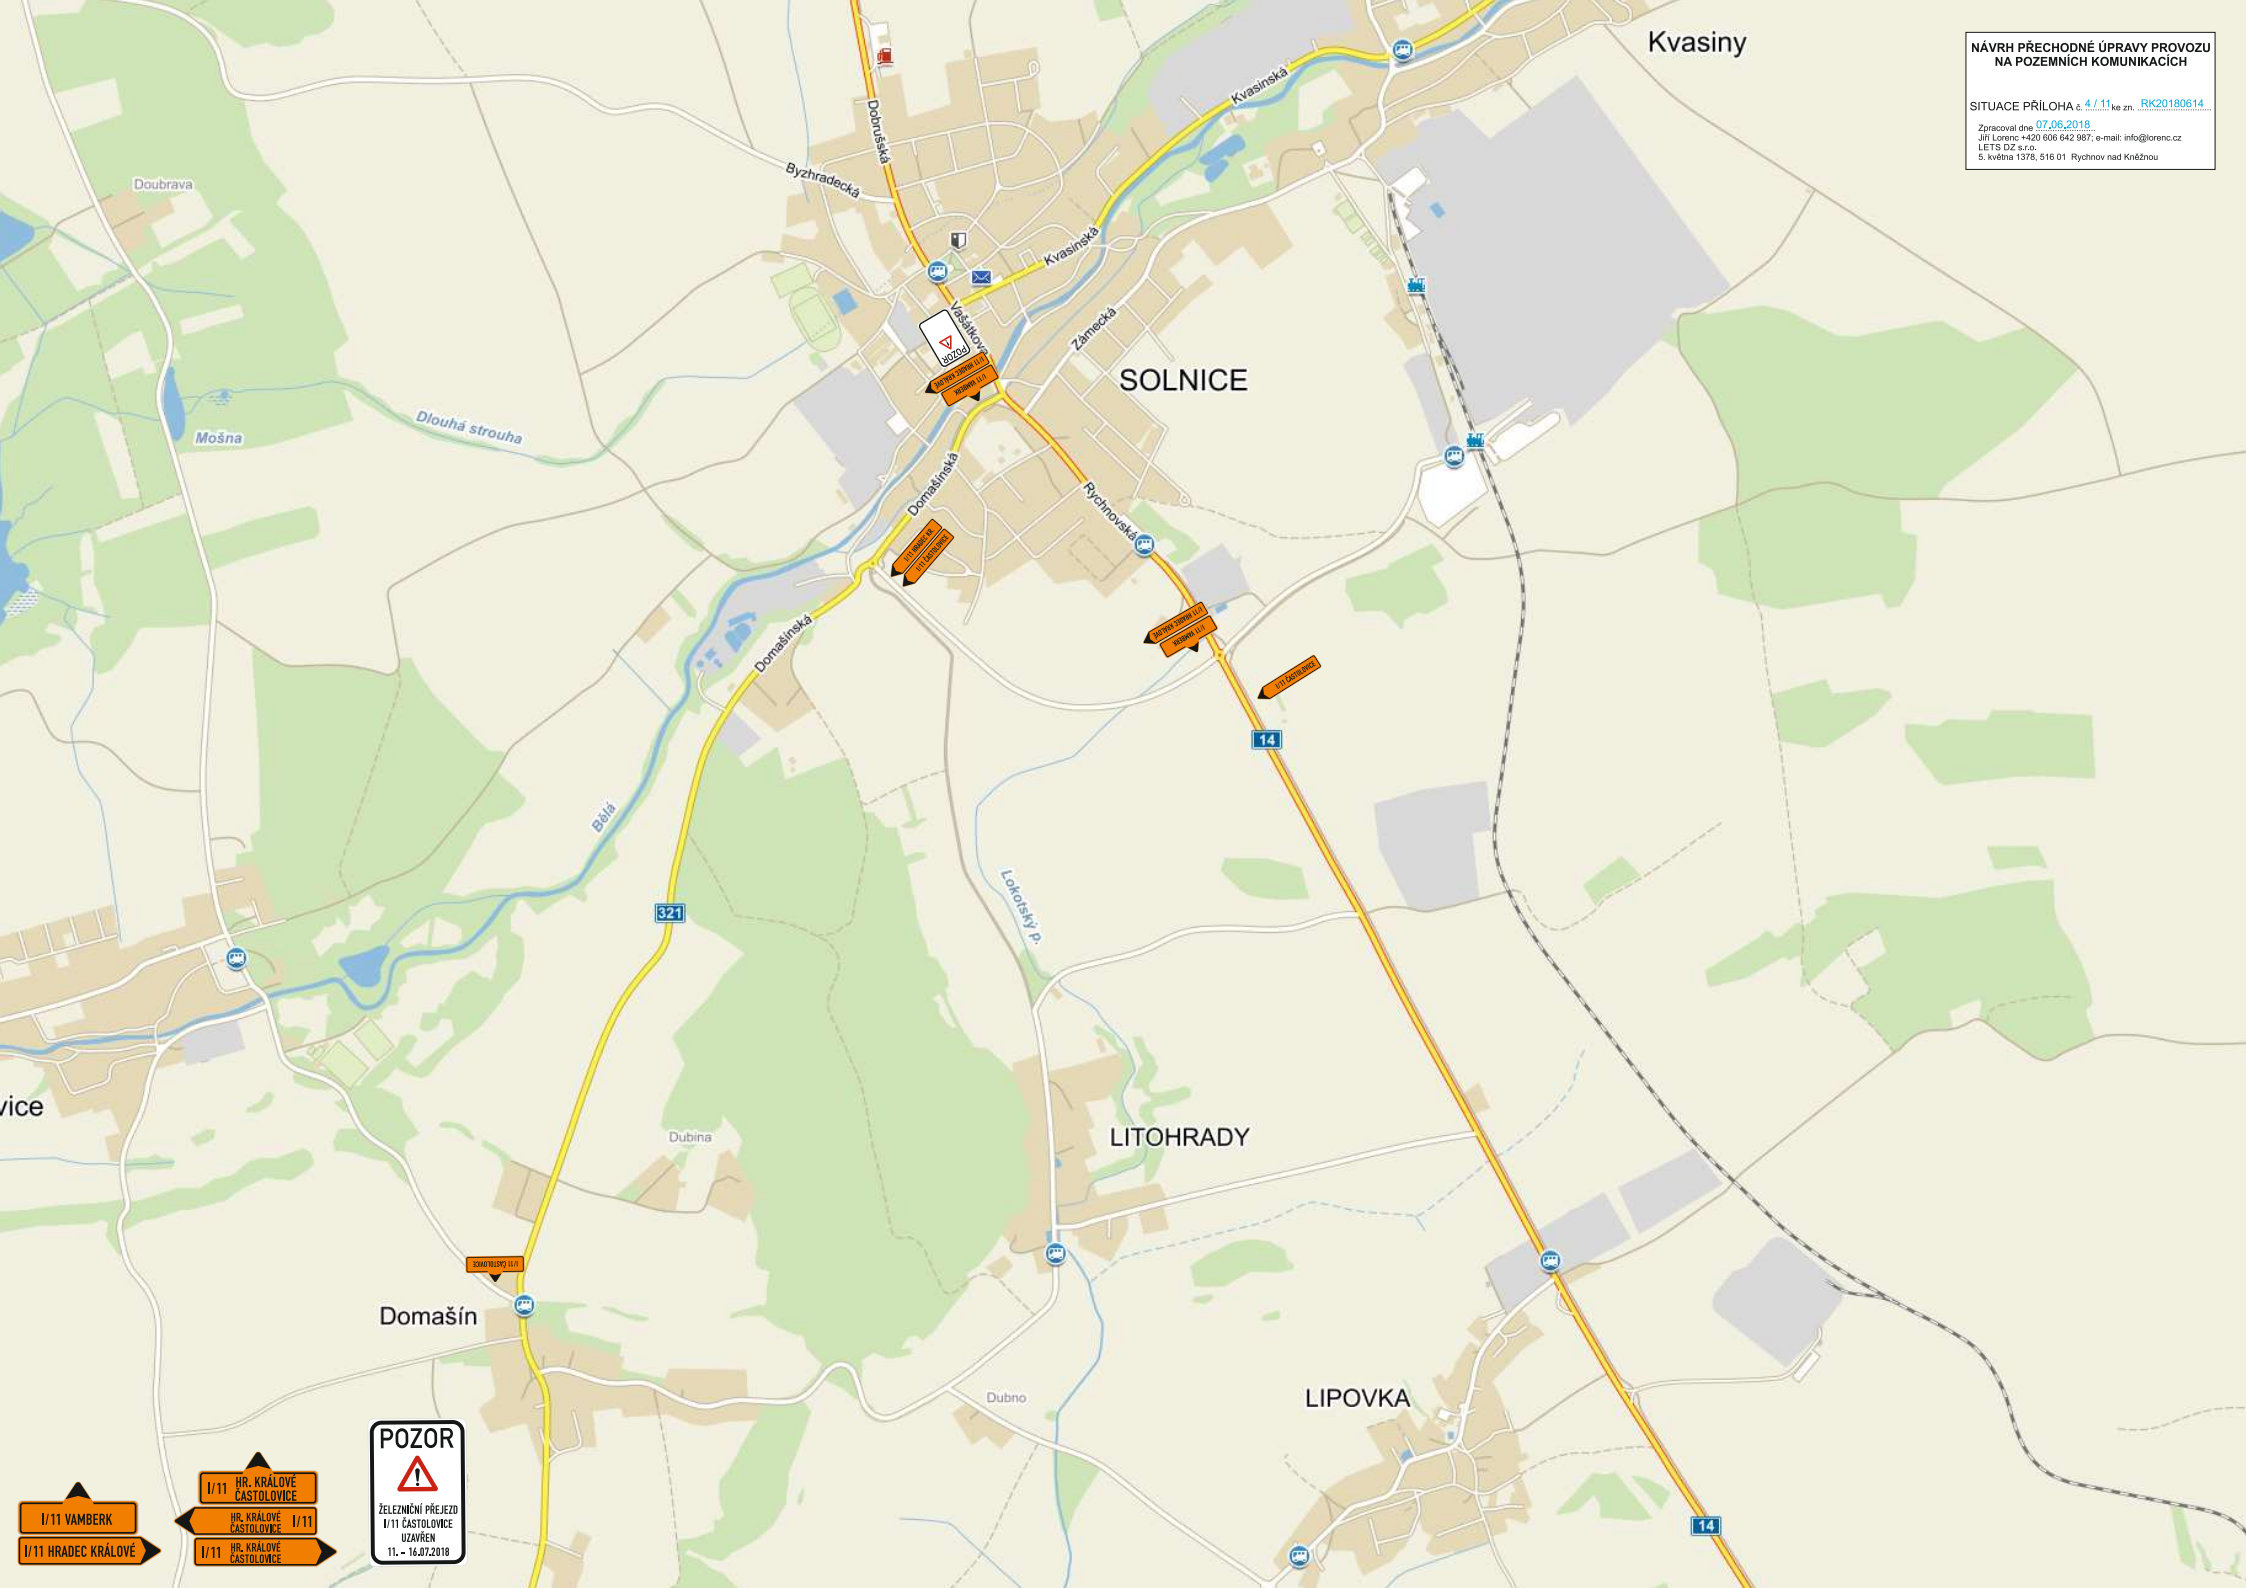

SVITAVY VAMBERK  
SVITAVY VAMBERK  
SVITAVY VAMBERK

299

- I/11 HR. KRÁLOVÉ ČASTOLOVICE
- HR. KRÁLOVÉ ČASTOLOVICE I/11
- I/11 HR. KRÁLOVÉ ČASTOLOVICE
- I/11 SVITAVY YAMBERK

KOSTELEC

**POZOR**  
ŽELEZNIČNÍ PŘEJÍZD  
1/11 KASTLOVICE  
UZAVŘEN  
11. - 16.07.2018

1/11 VAMBERK  
1/11 HRADEC KRÁLOVÉ  
1/11 HR. KRÁLOVÉ CASTLOVICE  
1/11 HR. KRÁLOVÉ CASTLOVICE  
1/11 HR. KRÁLOVÉ CASTLOVICE

# RYCHNOV NAD KNĚŽNOU

- 1/11 VAMBERK
- 1/11 VAMBERK
- 1/11 VAMBERK
- 1/11 HR. KRÁLOVÉ  
ČASTOLOVICE
- HR. KRÁLOVÉ  
ČASTOLOVICE 1/11
- 1/11 HR. KRÁLOVÉ  
ČASTOLOVICE

**POZOR**  
  
ŽELEZNÍ PŘEJEZD  
1/11 ČASTOLOVICE  
UZAVŘEN  
11. - 16.07.2018