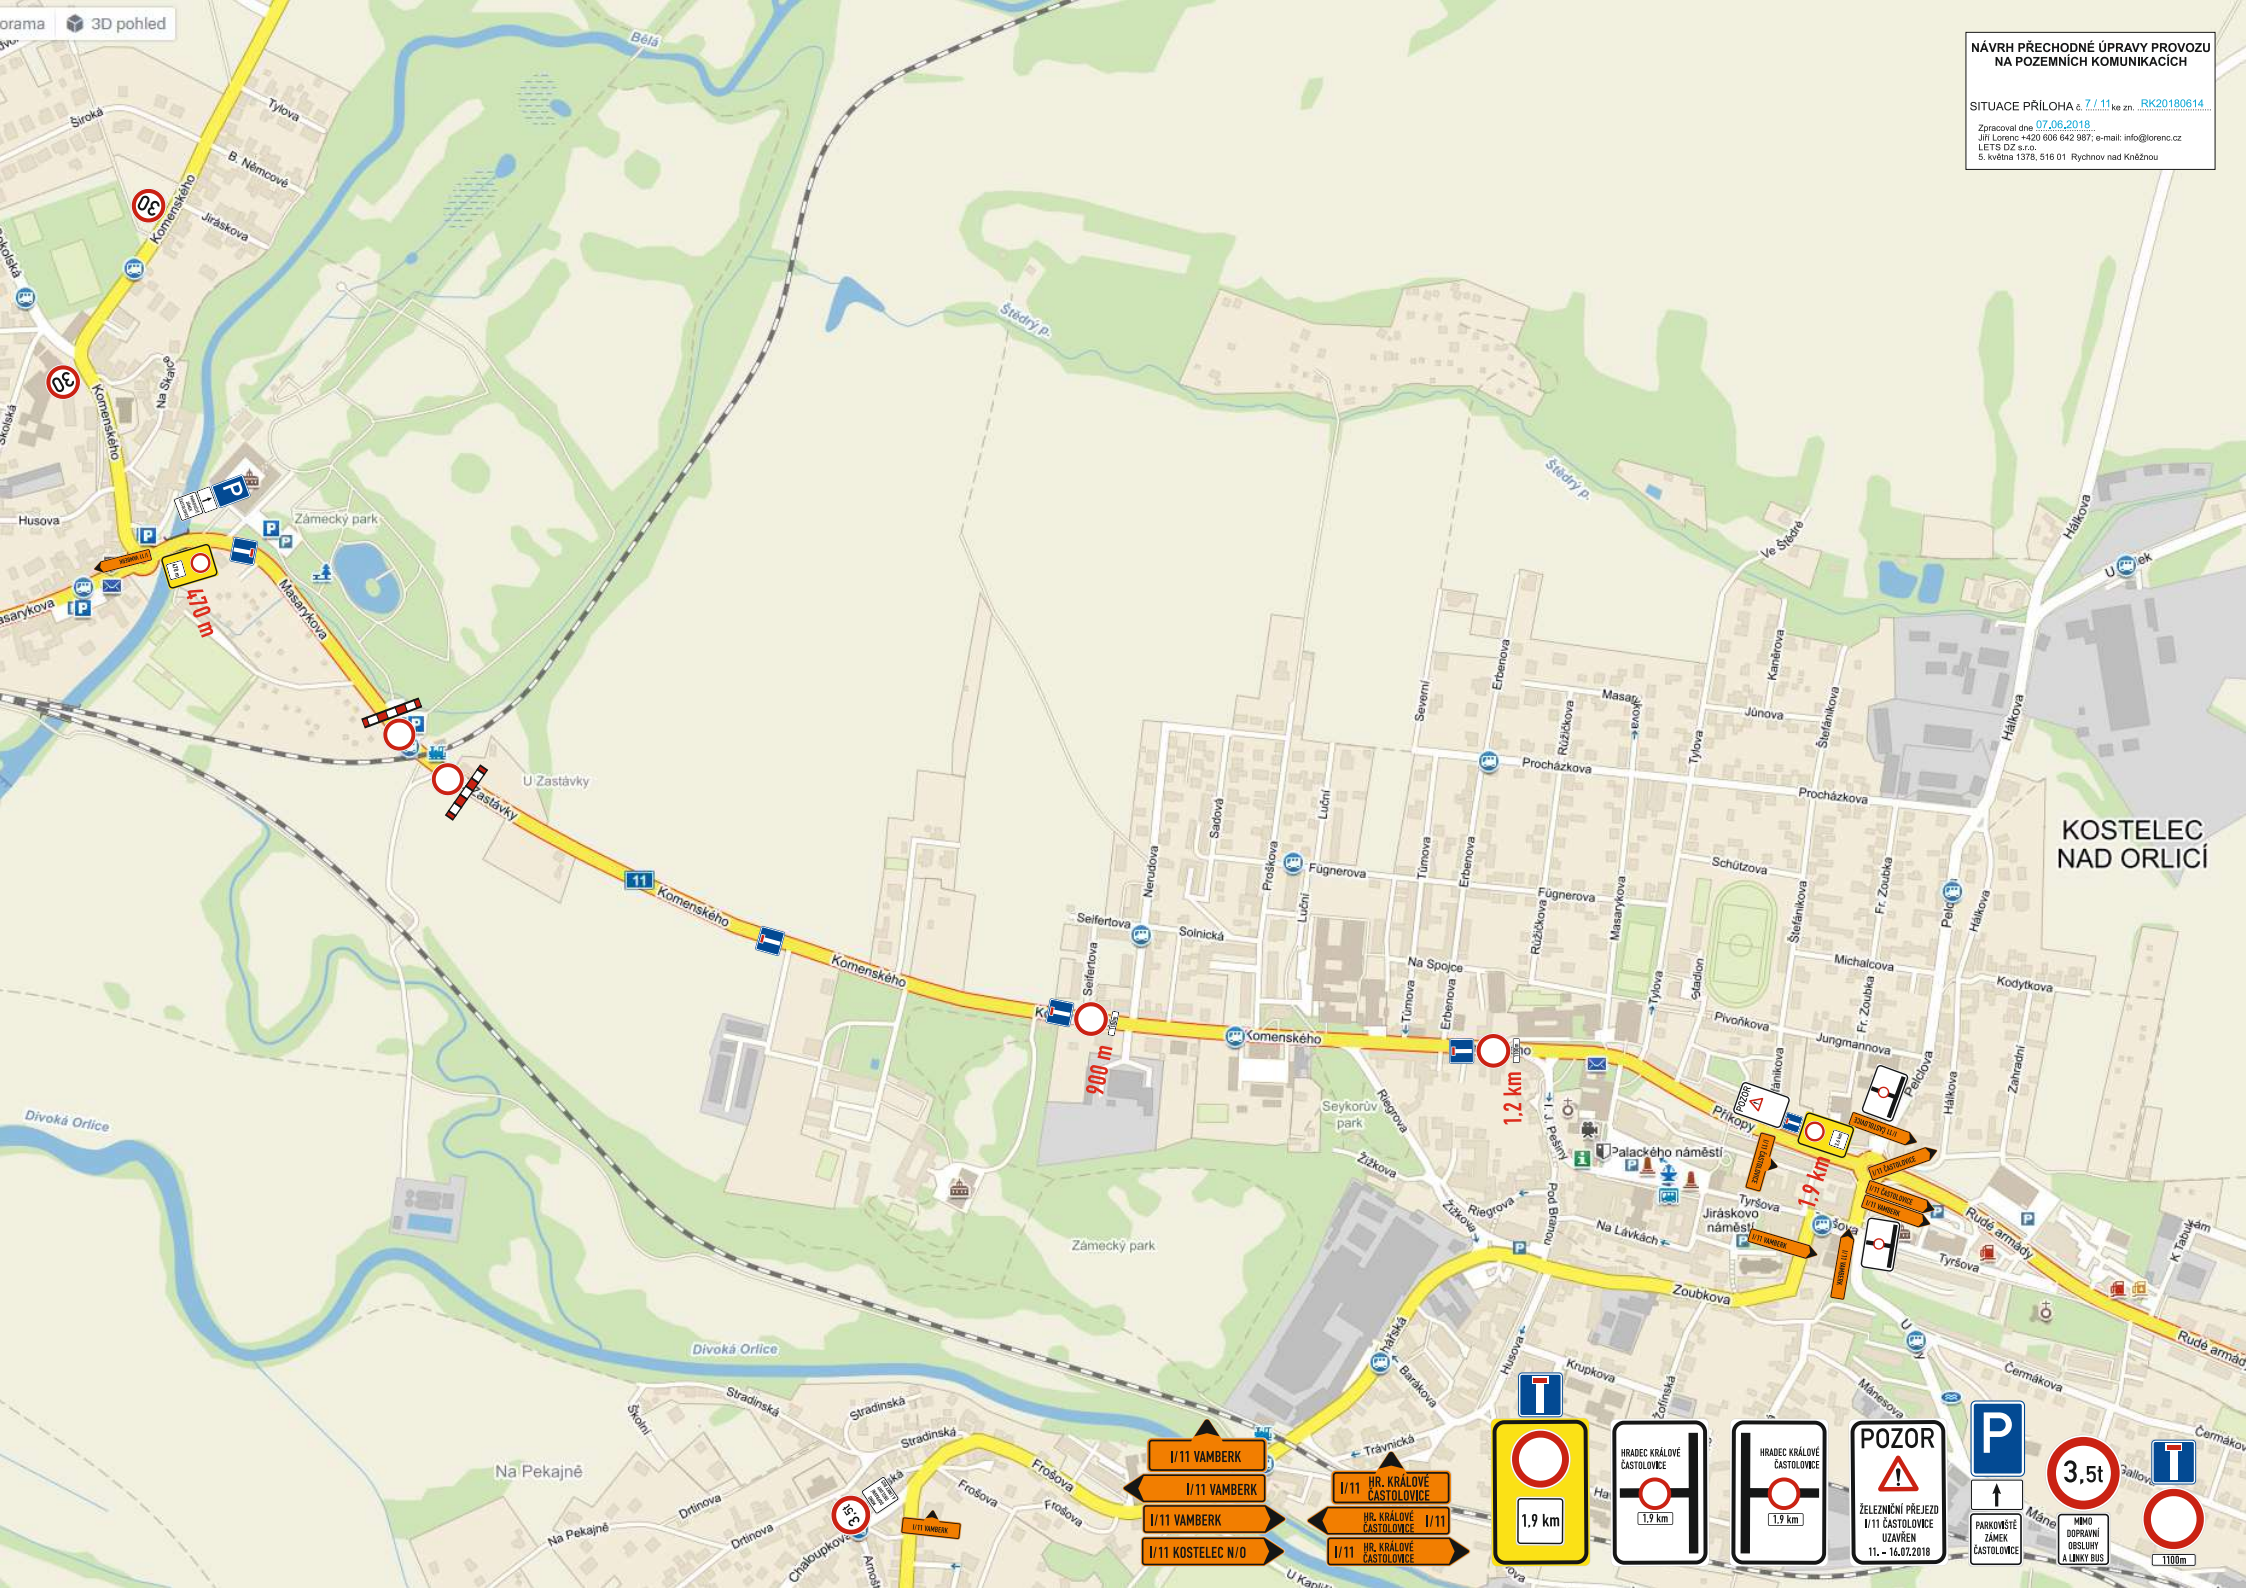

KOSTELEČ NAD ORLICÍ

- I/11 VAMBERK
- I/11 VAMBERK
- I/11 VAMBERK
- I/11 KOSTELEČ N/O
- HR. KRÁLOVÉ CASTOLVICE I/11
- HR. KRÁLOVÉ CASTOLVICE
- HR. KRÁLOVÉ CASTOLVICE I/11
- HR. KRÁLOVÉ CASTOLVICE