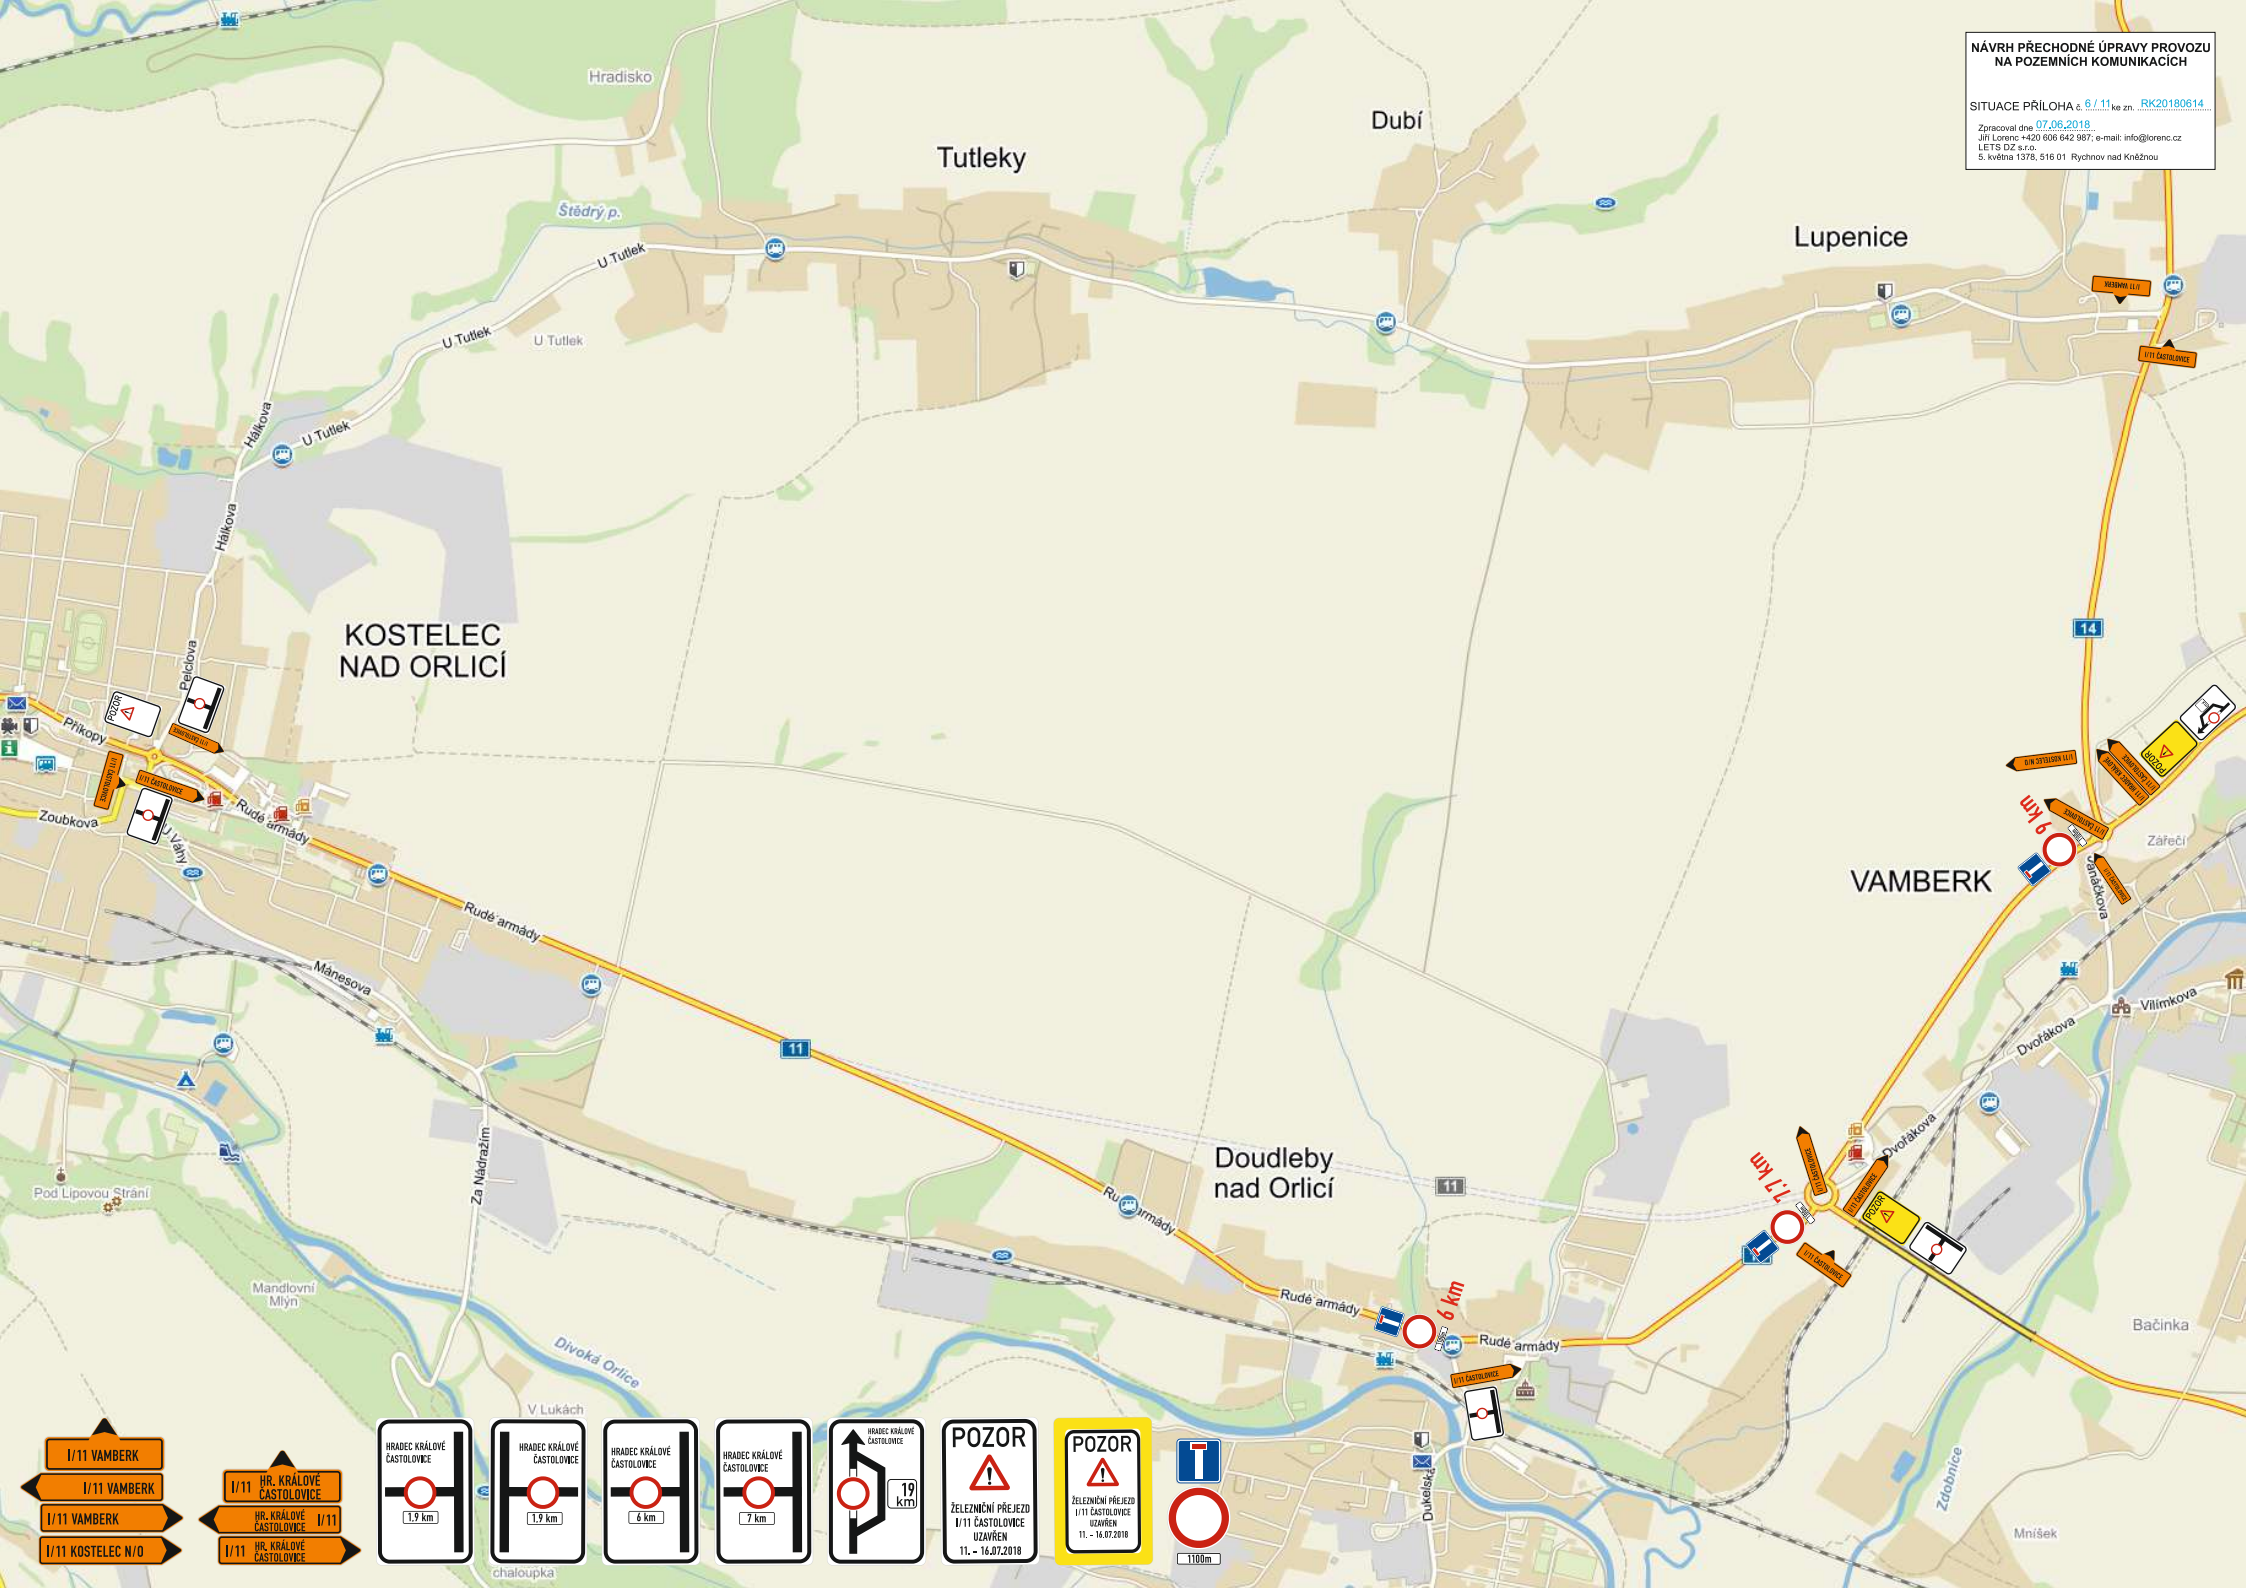

1/11 VAMBERK  
1/11 HRADEC KRÁLOVÉ  
1/11 HR. KRÁLOVÉ CASTLOVICE  
1/11 HR. KRÁLOVÉ CASTLOVICE  
1/11 HR. KRÁLOVÉ CASTLOVICE

# RYCHNOV NAD KNĚŽNOU

- 1/11 VAMBERK
- 1/11 VAMBERK
- 1/11 VAMBERK
- 1/11 HR. KRÁLOVÉ  
ČASTOLOVICE
- HR. KRÁLOVÉ  
ČASTOLOVICE 1/11
- 1/11 HR. KRÁLOVÉ  
ČASTOLOVICE

**POZOR**  
  
ŽELEZNÍ PŘEJEZD  
1/11 ČASTOLOVICE  
UZAVŘEN  
11. - 16.07.2018

HRADEC KRÁLOVÉ ČASTOLOVICE  
6 km

HRADEC KRÁLOVÉ ČASTOLOVICE  
7 km

HRADEC KRÁLOVÉ ČASTOLOVICE  
19 km

POZOR  
ŽELEZNIČNÍ PŘEJEZD  
1/11 ČASTOLOVICE  
UZAVŘEN  
11. - 16.07.2018

POZOR  
ŽELEZNIČNÍ PŘEJEZD  
1/11 ČASTOLOVICE  
ODVŘEN  
11. - 16.07.2018

Olešnice

Paseky

Lípa  
nad Orlicí

Dlouhá  
Louka