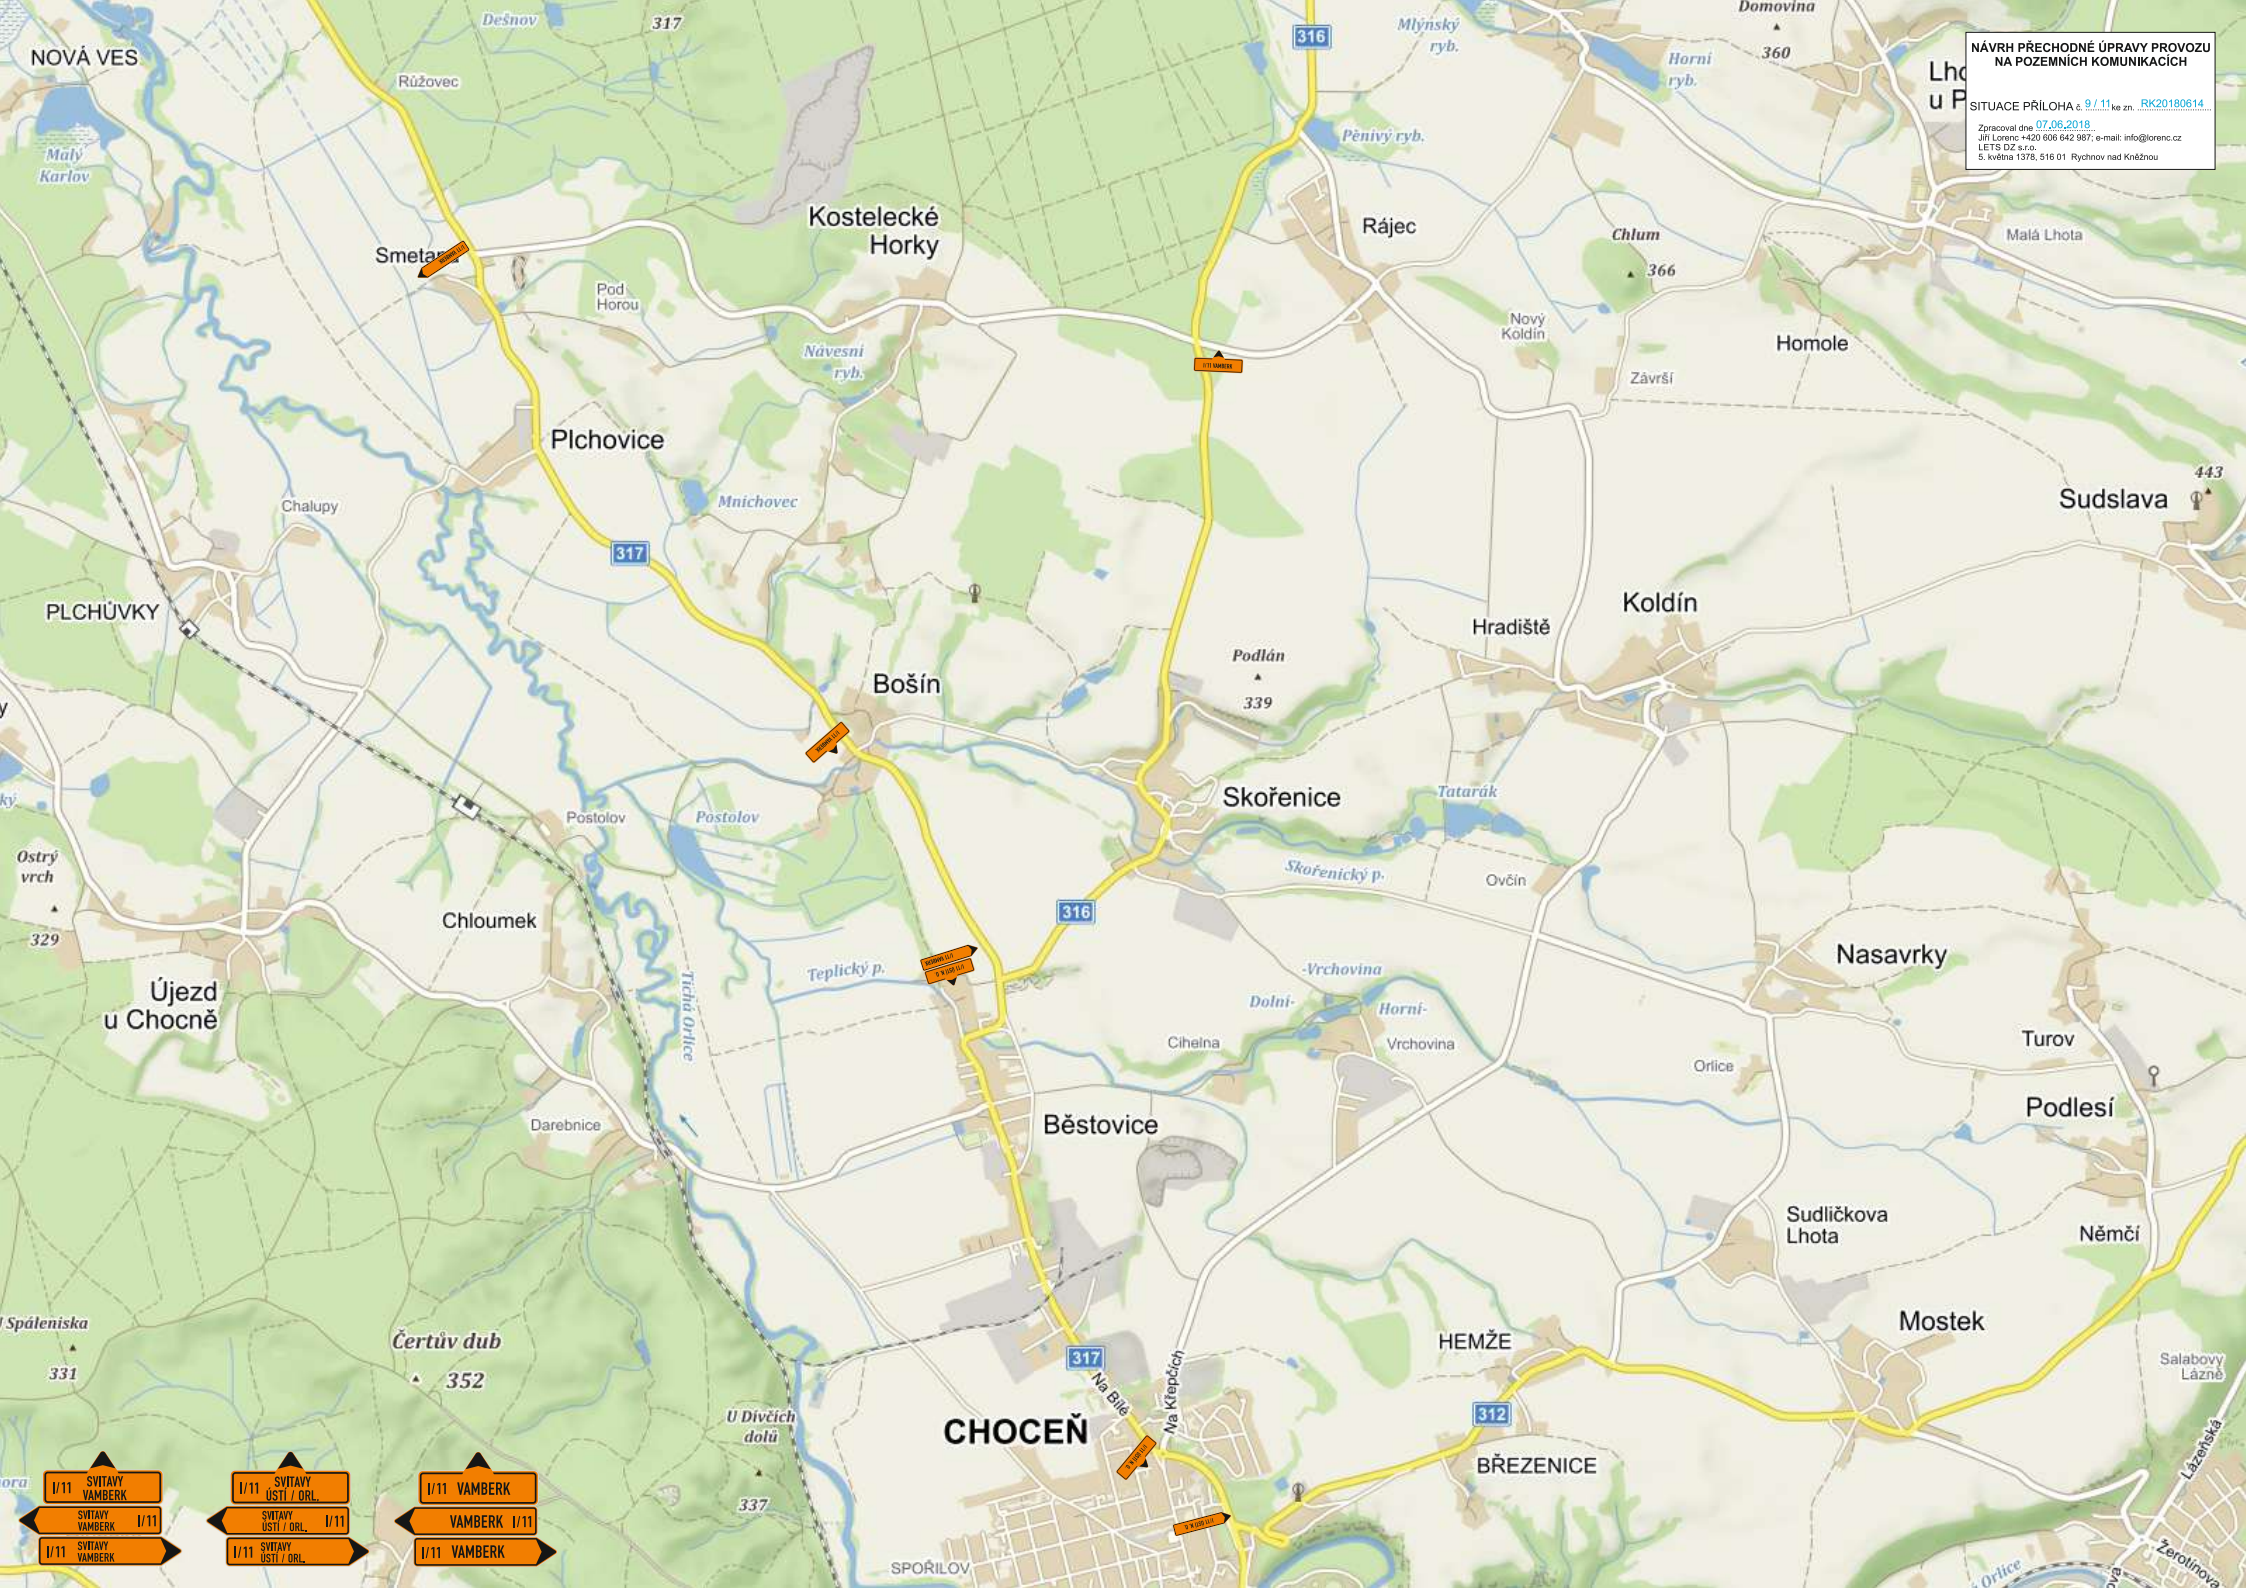

NÁVRH PŘECHODNÉ ÚPRAVY PROVOZU
NA POZEMNÍCH KOMUNIKACÍCH

SITUACE PŘÍLOHA č. 9 / 11 ke zn. [RK20180614](#)

Zpracoval dne 07.06.2018
Jiří Lorenc +420 606 642 987; e-mail: info@lorenc.cz
LET'S DZ s.r.o.
5. května 1376, 516 01 Rychov nad Kněžnou

NOVÁ VES

PLCHŮVKY

Újezd u Chocně

CHOCĚŇ

Mostek

Němčí

Podlesí

Turov

Nasavrky

Koldín

Hradiště

Skořenice

Běstovice

Bošín

Přichovice

Kostelecké Horky

Rájec

Homole

Malá Lhota

Sudslava

NOVÁ VES

PLCHŮVKY

Újezd u Chocně

CHOCĚŇ

Mostek

Němčí

Podlesí

Turov

Nasavrky

Koldín

Hradiště

Skořenice

Běstovice

Bošín

Přichovice

Kostelecké Horky

Rájec

Homole

Malá Lhota

Sudslava