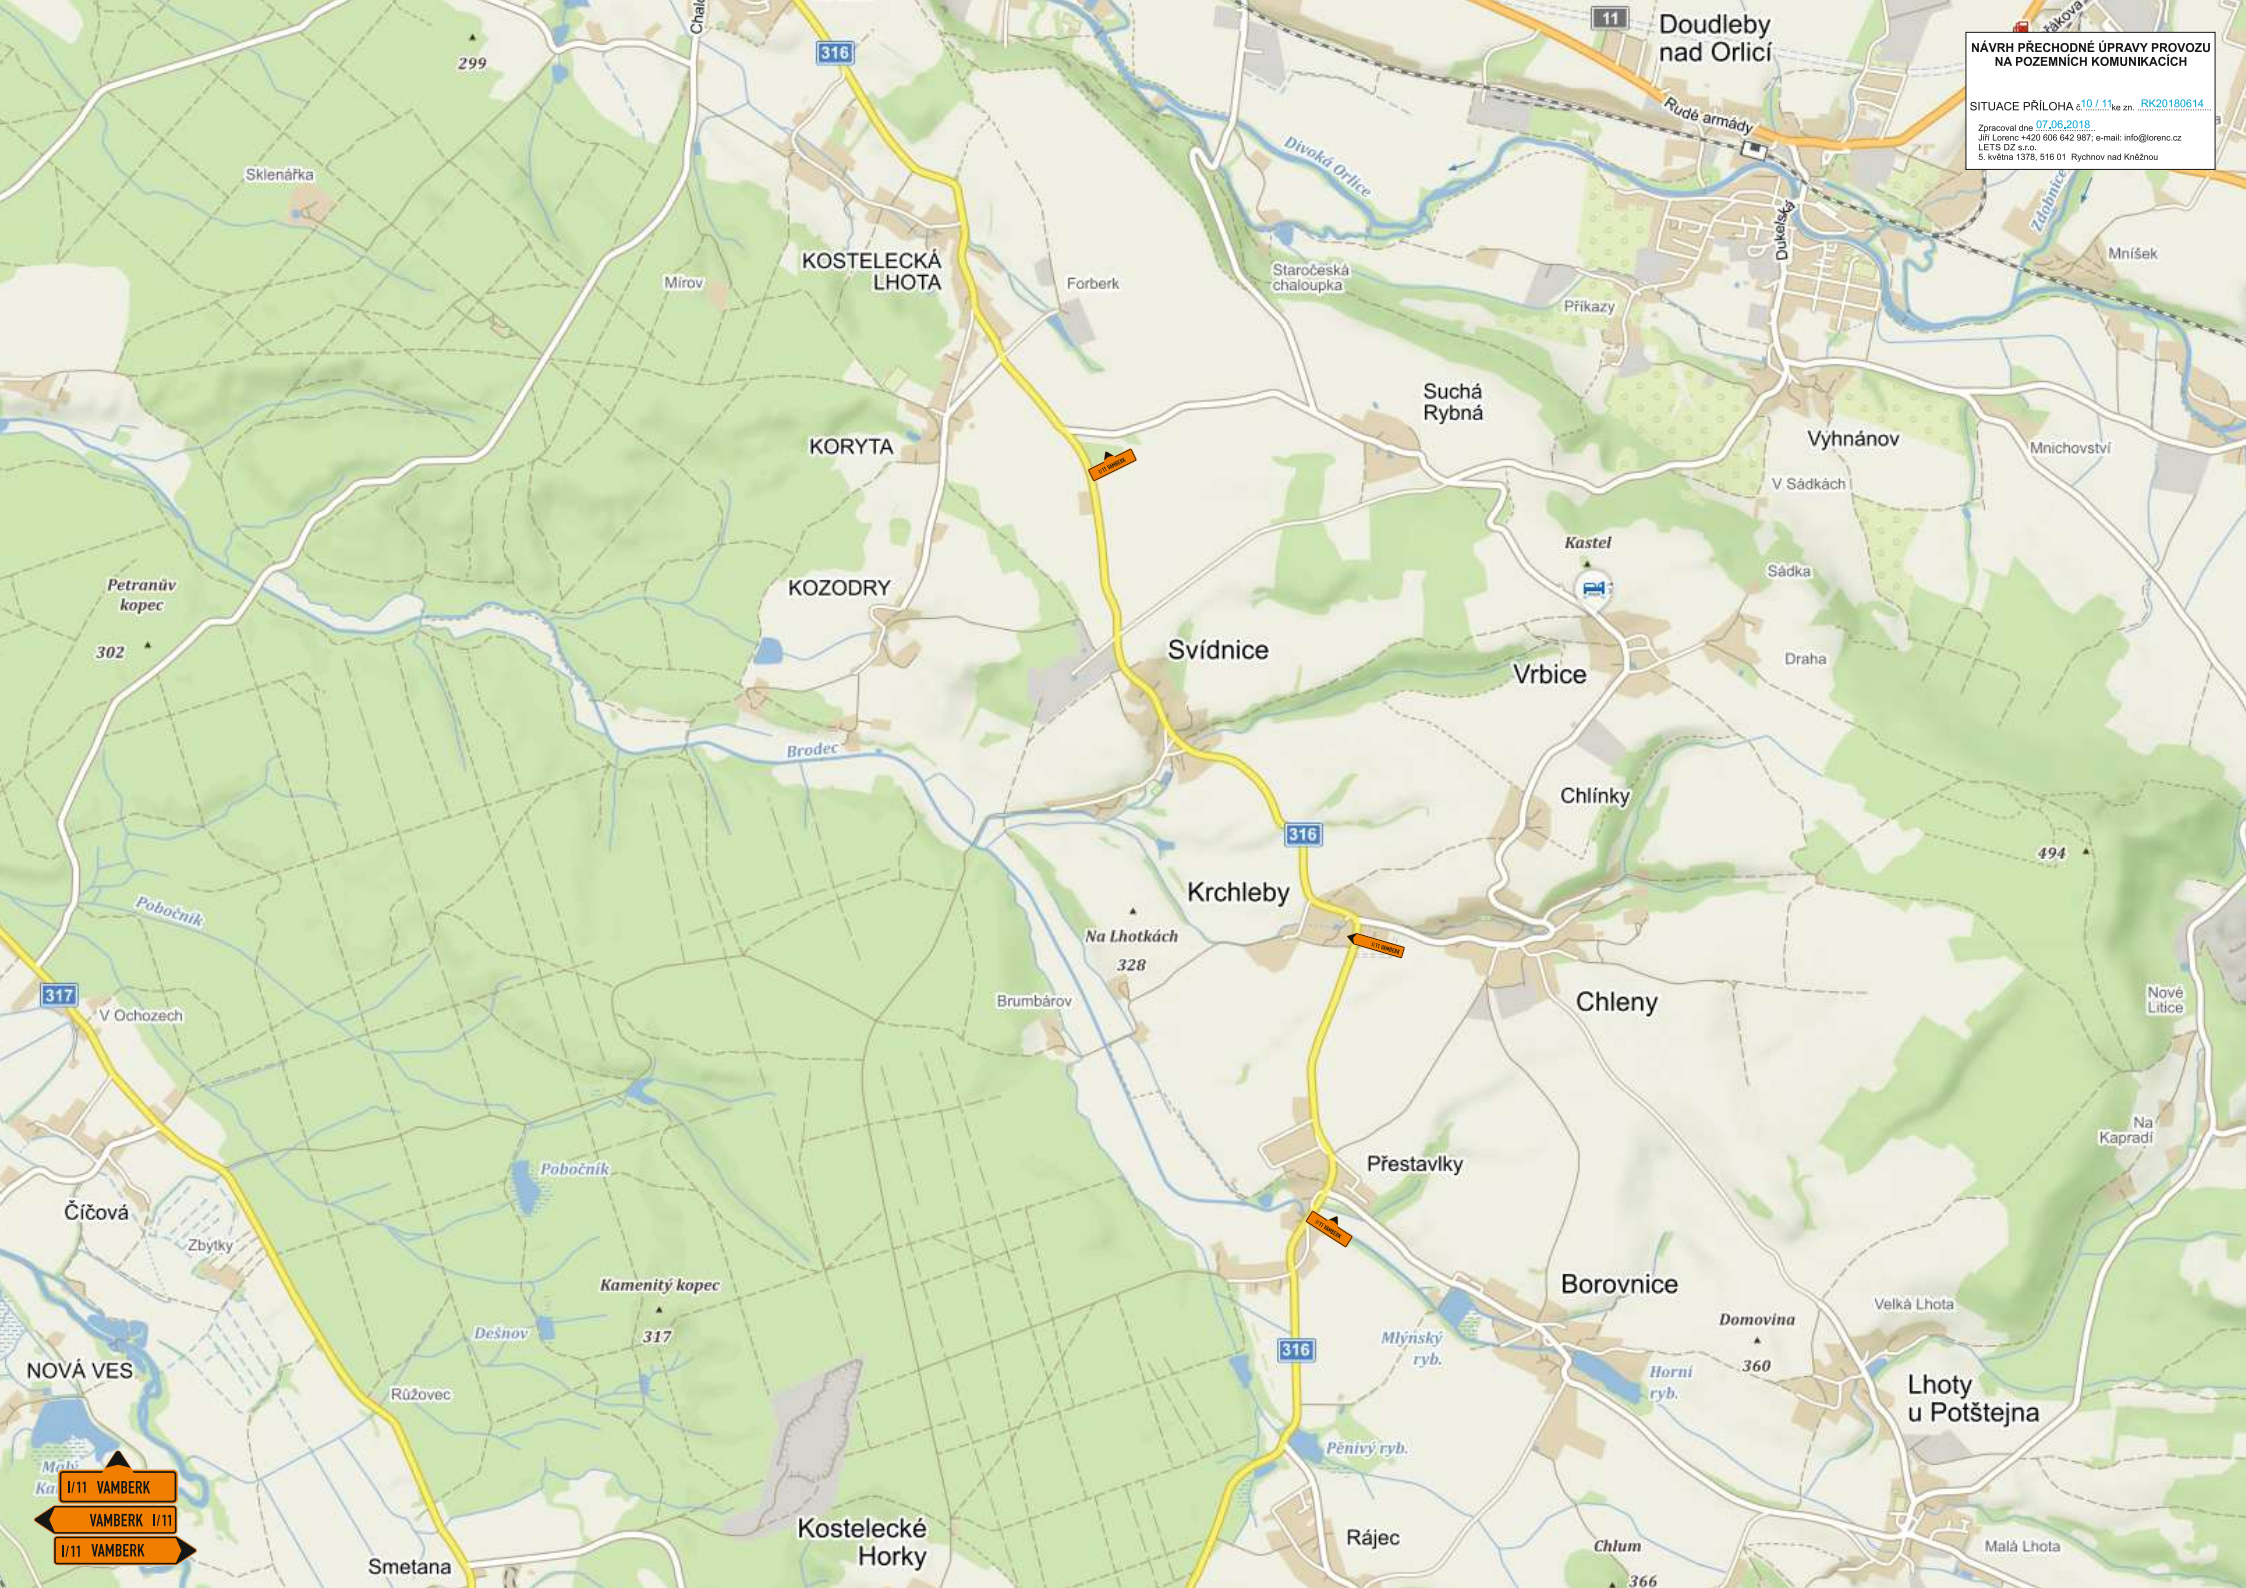

NÁVRH PŘECHODNÉ ÚPRAVY PROVOZU
NA POZEMNÍCH KOMUNIKACÍCH

SITUACE PŘÍLOHA č. 10/11 ke zn. RK20180614

1/11 VAMBERK
VAMBERK 1/11
1/11 VAMBERK