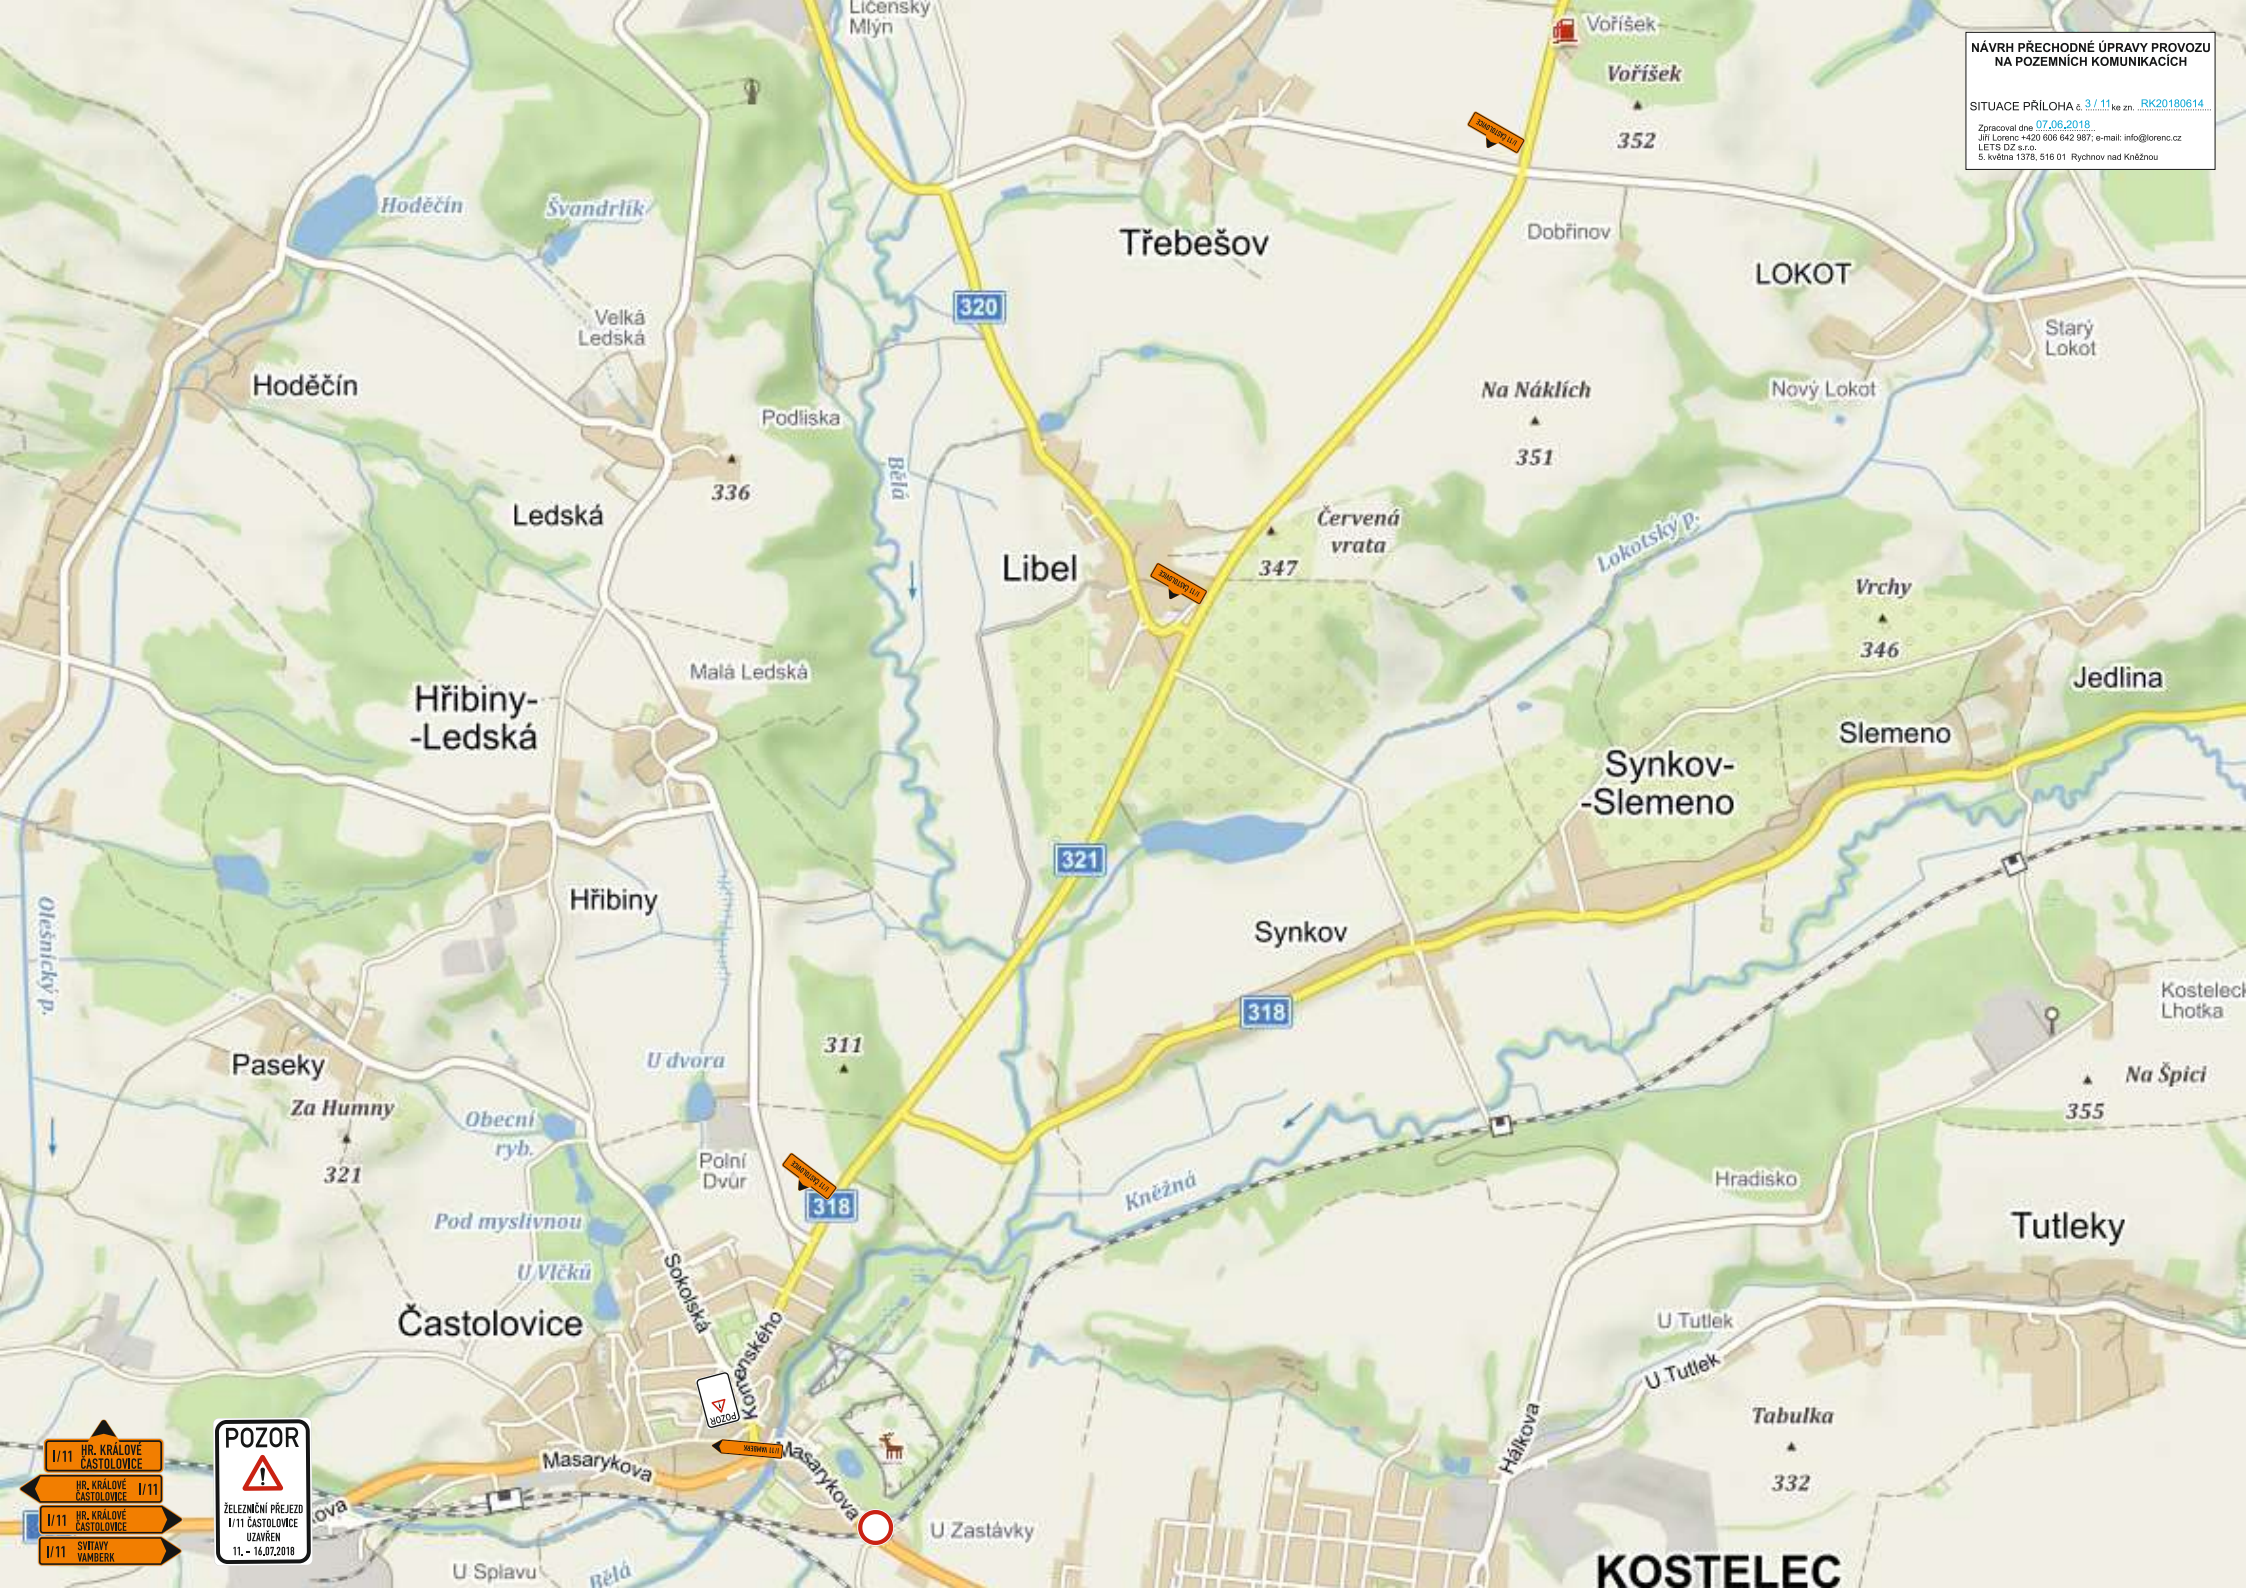

SVITAVY VAMBERK  
SVITAVY VAMBERK  
SVITAVY VAMBERK

299

- I/11 HR. KRÁLOVÉ ČASTOLOVICE
- HR. KRÁLOVÉ ČASTOLOVICE I/11
- I/11 HR. KRÁLOVÉ ČASTOLOVICE
- I/11 SVITAVY YAMBERK

KOSTELEC

**POZOR**  
ŽELEZNIČNÍ PŘEJÍZD  
1/11 KASTLOVICE  
UZAVŘEN  
11. - 16.07.2018

# RYCHNOV NAD KNĚŽNOU

- 1/11 VAMBERK
- 1/11 VAMBERK
- 1/11 VAMBERK
- 1/11 HR. KRÁLOVÉ  
ČASTOLOVICE
- HR. KRÁLOVÉ  
ČASTOLOVICE 1/11
- 1/11 HR. KRÁLOVÉ  
ČASTOLOVICE

**POZOR**  
  
ŽELEZNÍ PŘEJEZD  
1/11 ČASTOLOVICE  
UZAVŘEN  
11. - 16.07.2018