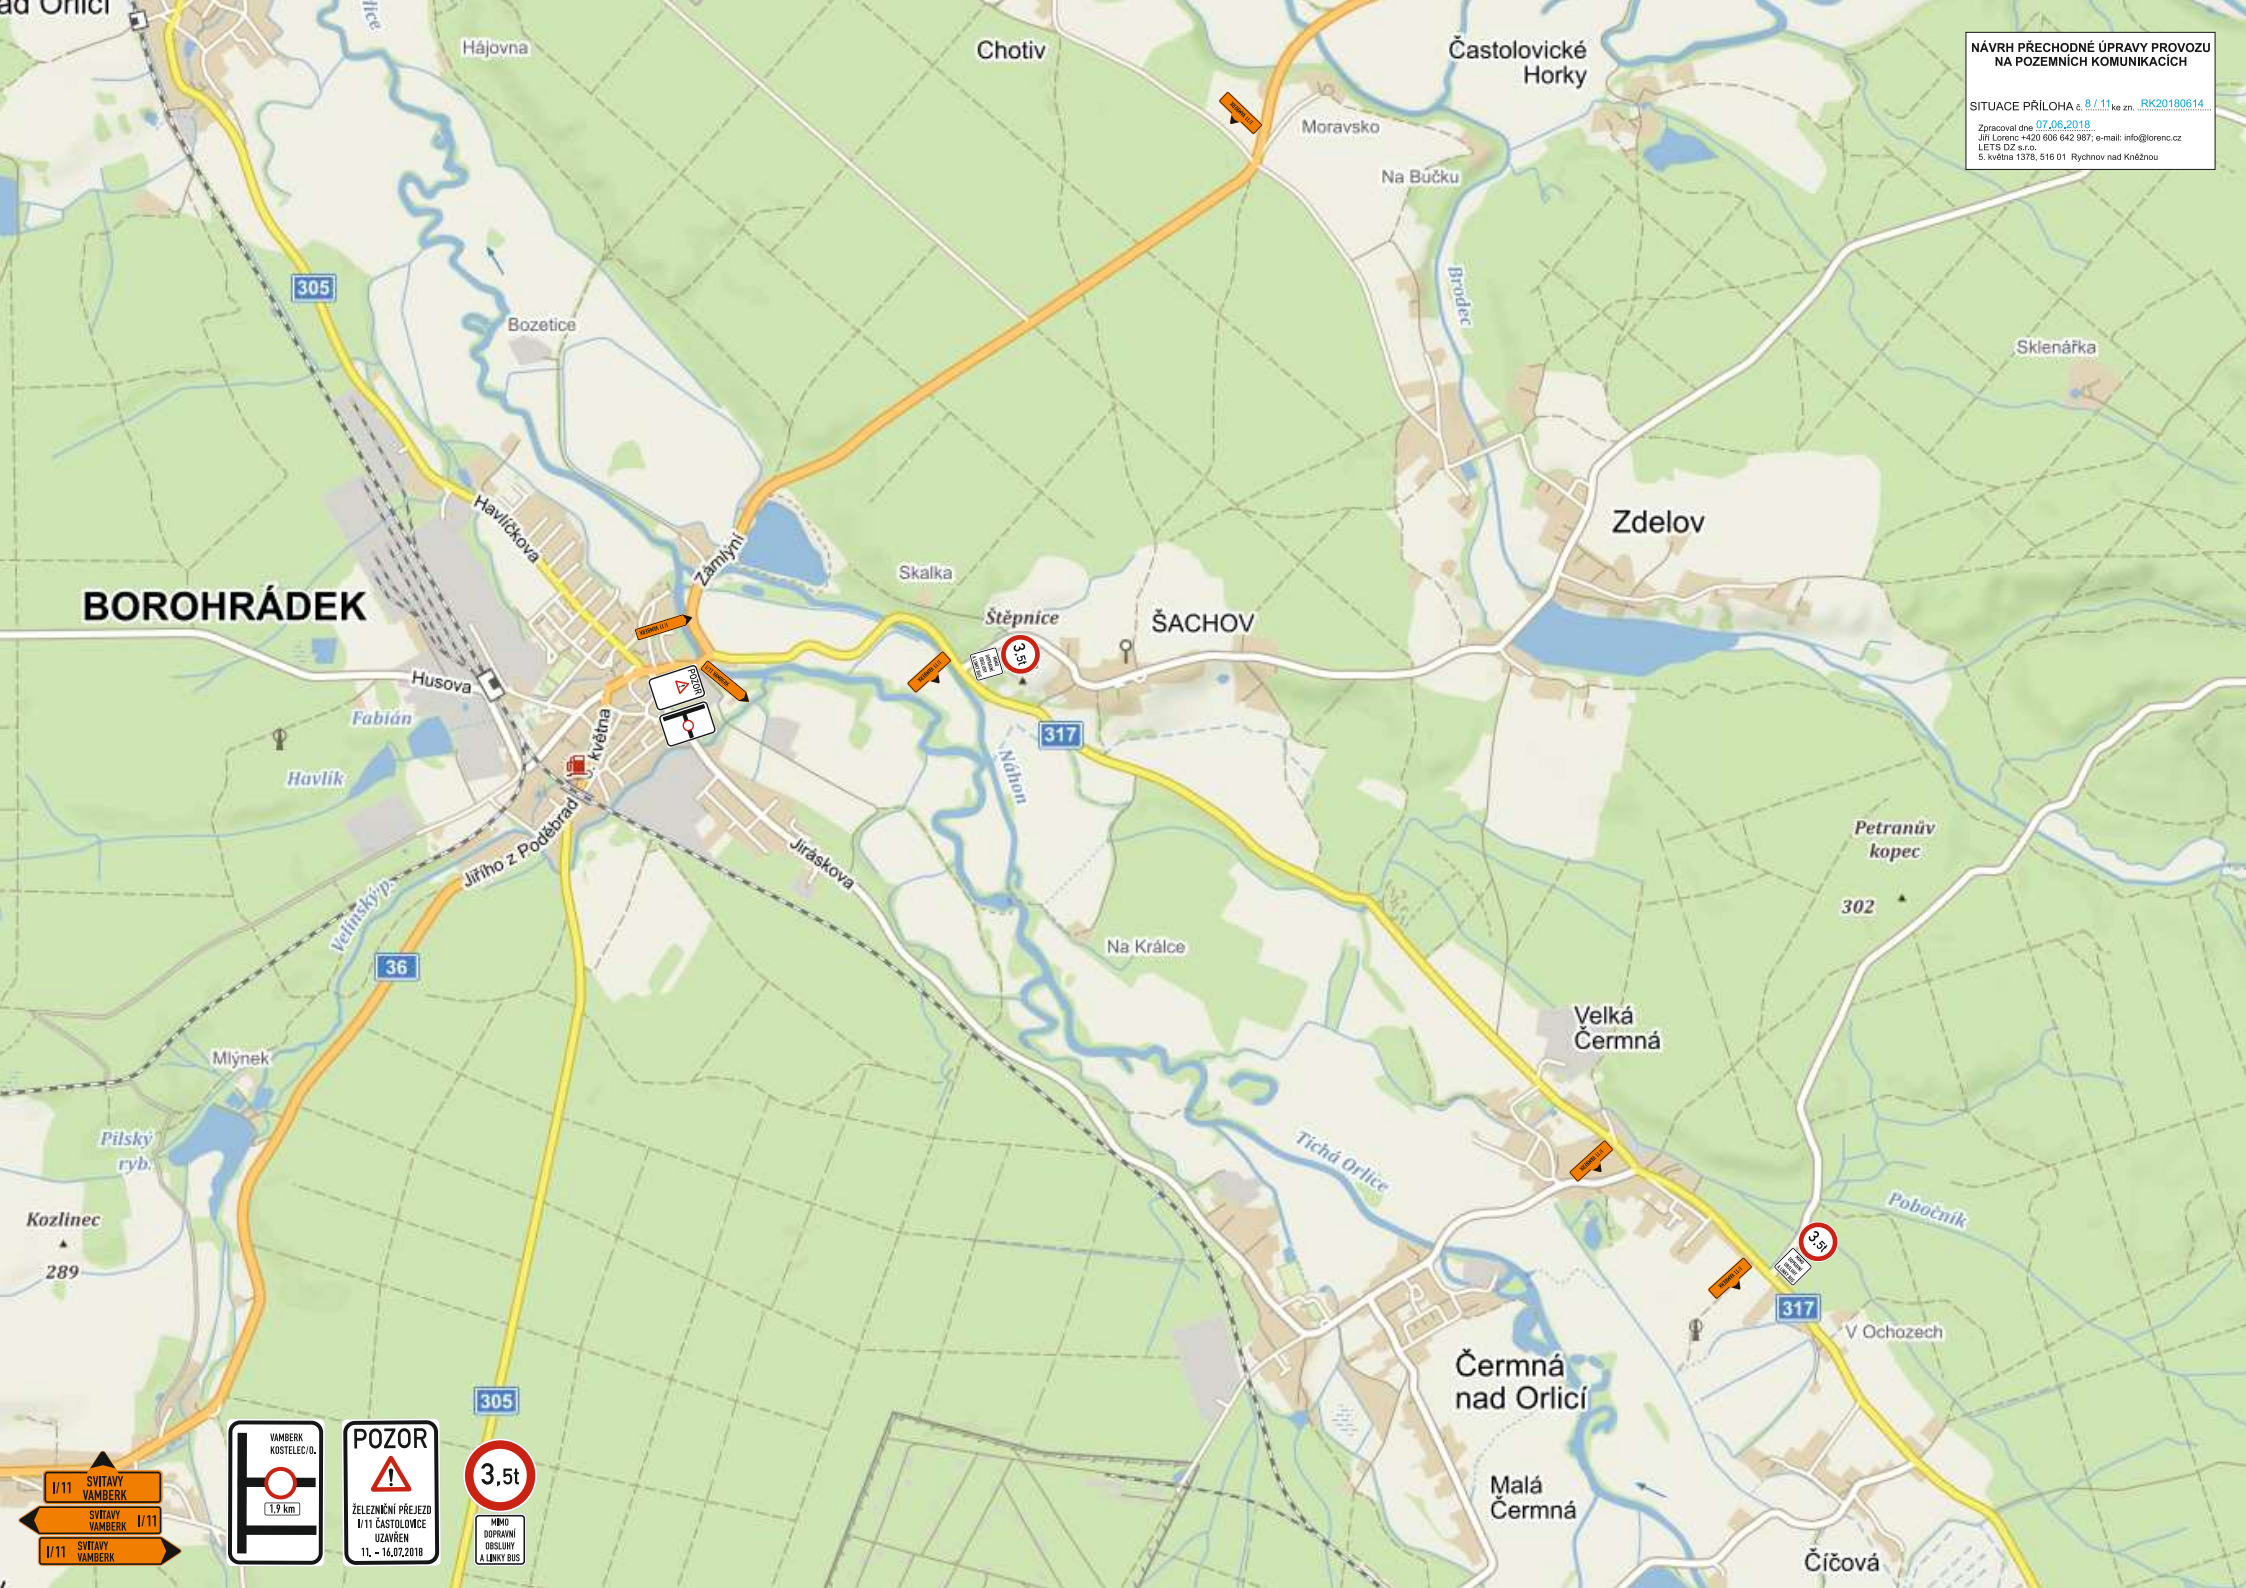

BOROHRÁDEK

SVITAVY
VAMBERK
SVITAVY
VAMBERK
SVITAVY
VAMBERK

MBRO
DOPRAVNÍ
OBSLUHY
A LEMKY BUS