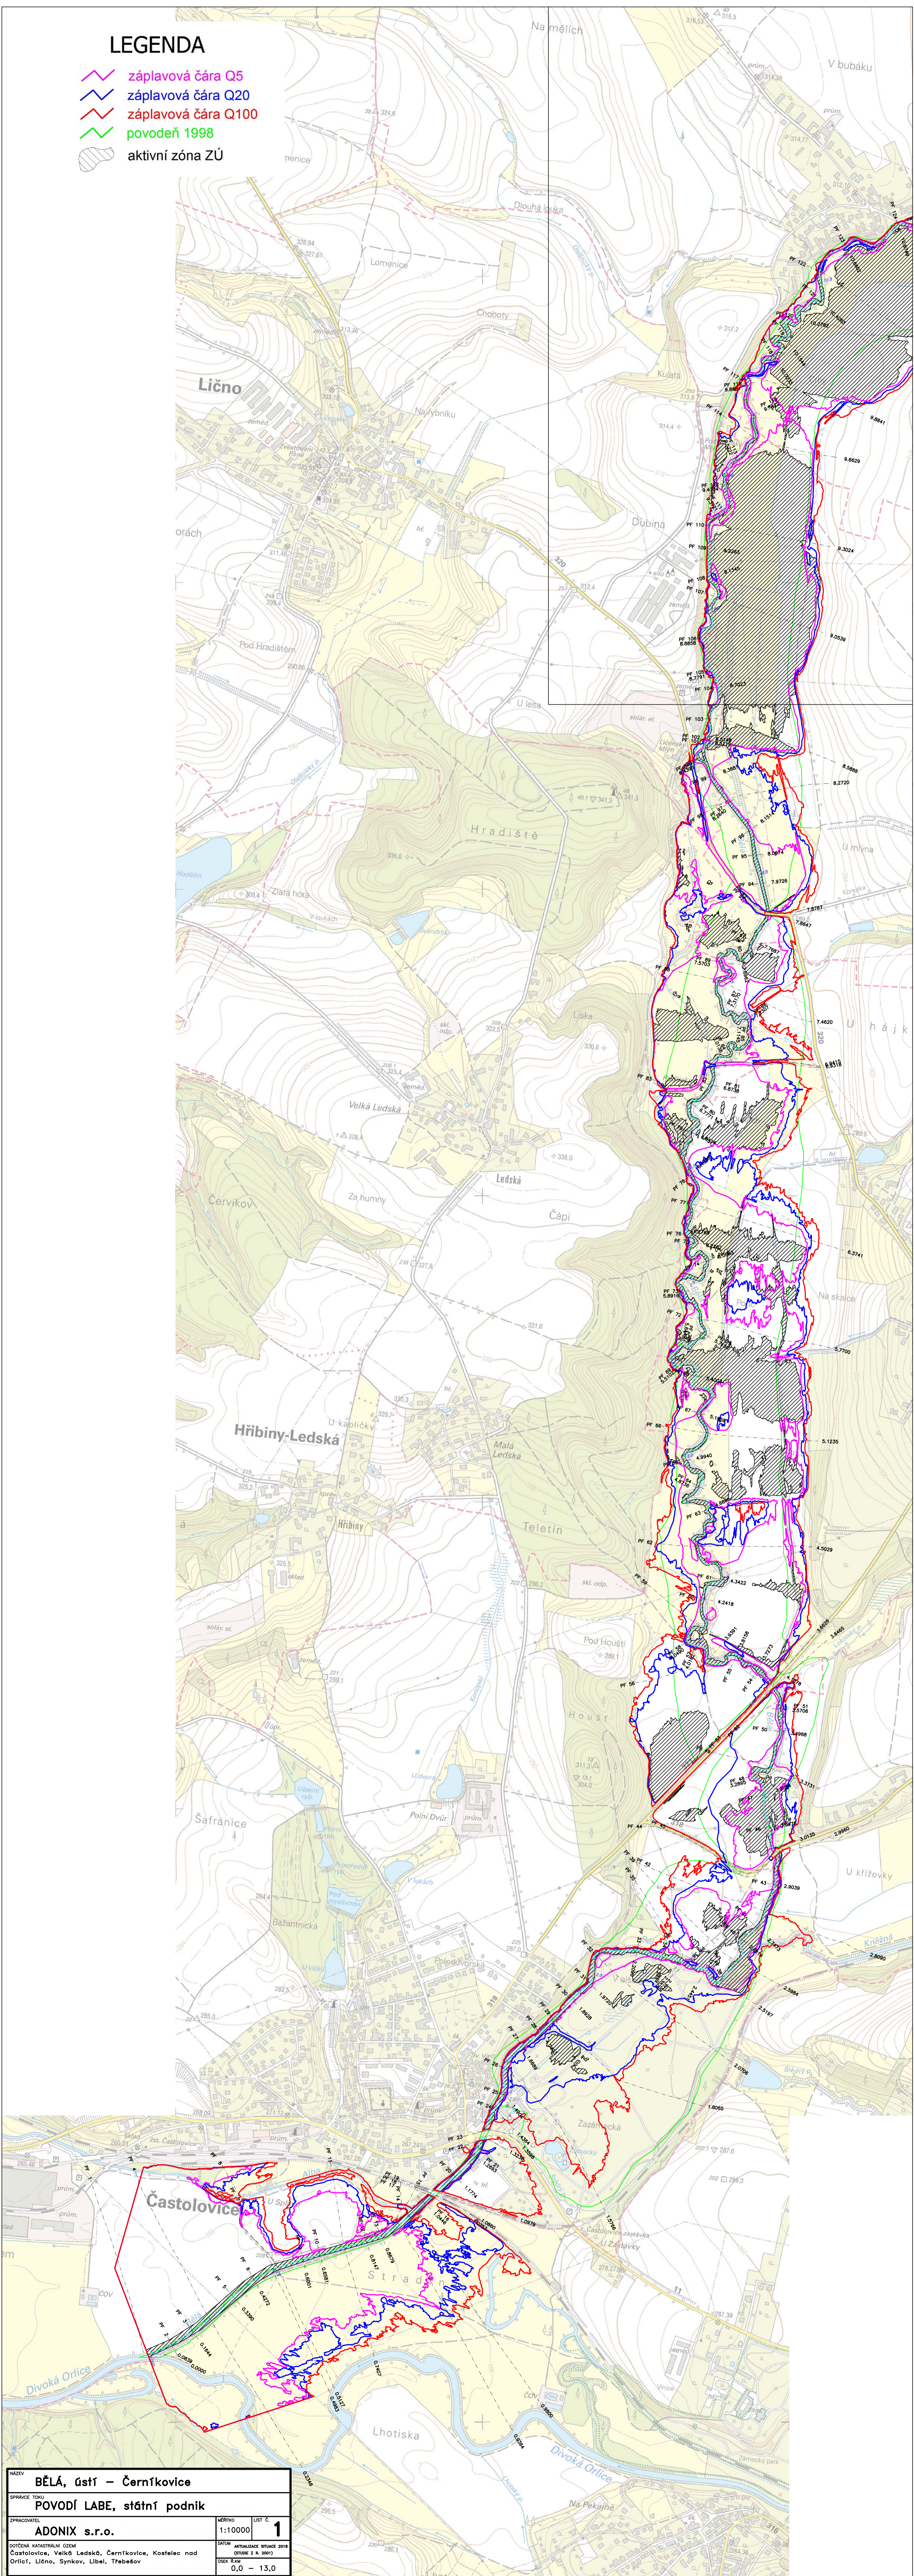

# LEGENDA

- záplavová čára Q5
- záplavová čára Q20
- záplavová čára Q100
- povodeň 1998
- aktivní zóna ZÚ

NÁZEV <b>BĚLÁ, ústí - Černíkovičky</b>		
SPRÁVCE TOKU <b>POVODÍ LABE, státní podnik</b>		
SPRÁVCOVITEL <b>ADONIX s.r.o.</b>	MĚRÍTKO <b>1:10000</b>	LIST Č. <b>1</b>
DOTYČNÁ KATASTRÁLNÍ OZEMÍ Častolovice, Velká Ledská, Černíkovičky, Kostelec nad Orlicí, Lično, Synkov, Libel, Třebešov	DATA Aktualizace situace 2018 (studie z r. 2001)	OSK 0,0 - 13,0