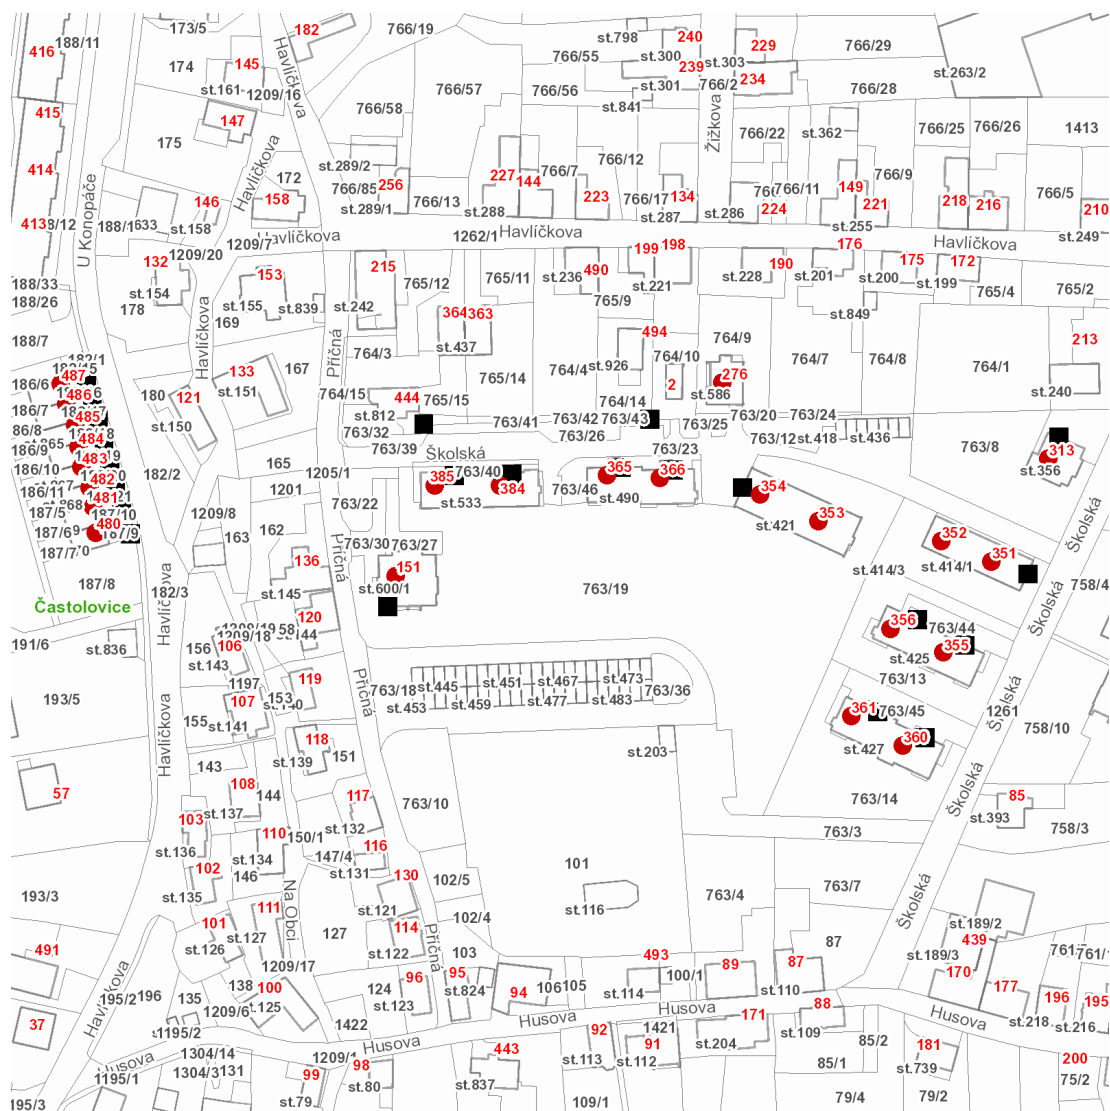

dne **24. 6. 2021** od **7:30** do **10:30** hodin

---

**Plánovaná odstávka zahrnuje tyto lokality:****Častolovice (okres Rychnov nad Kněžnou)**

Příčná: č. p. 151

Školská: č. p. 276, 313, 351-356, 360, 361, 365, 366, 384, 385

dne **24. 6. 2021** od **7:30** do **10:30** hodin**Orientační mapový podklad odstávkou dotčených lokalit****VYSVĚTLIVKY**

- – adresy dotčené odstávkou elektřiny
- – místa připojení k elektrické síti dotčená odstávkou